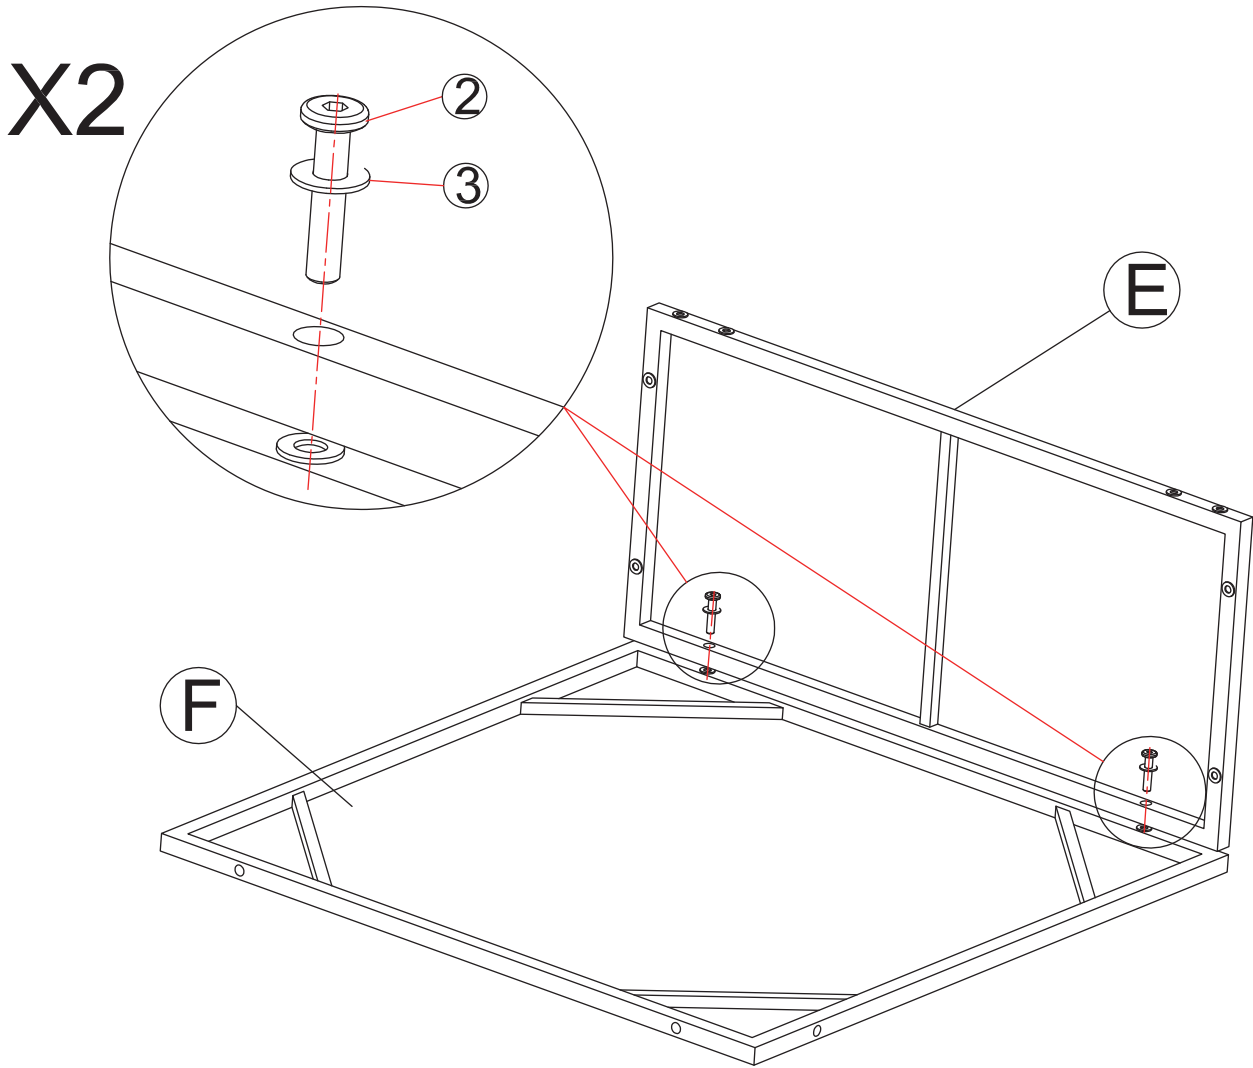

STEP 1 Coffee Table

<p>(A)</p>  <p>(Side Leg)</p>	<p>(B)</p>  <p>(Side Panel)</p>	<p>(2)</p>  <p>M6*30 mm Bolt</p>	<p>(3)</p>  <p>Φ6*12 Washer</p>
<p>2 pc</p>	<p>2 pc</p>	<p>8 pc</p>	<p>8 pc</p>

STEP 2 Coffee Table

 (Table Top)	 M6*30 mm Bolt	 Φ6*12 Washer
1 pc	4 pc	4 pc

STEP 3 Coffee Table

<p>①</p>  <p>M6*25 mm Bolt</p>	<p>④</p>  <p>Floor Mat</p>
<p>8 pc</p>	<p>4 pc</p>

STEP 4 Coffee Table

STEP 5 Single Sofa

 (Front Panel)	 (Mid Seat Panel)	 M6*30 mm Bolt	 Φ6*12 Washer
1 pc	1 pc	2 pc	2 pc