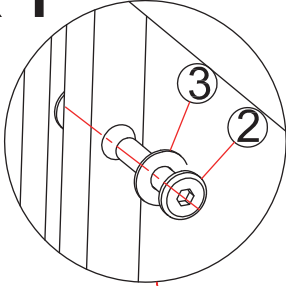

STEP 6 Single Sofa

X4