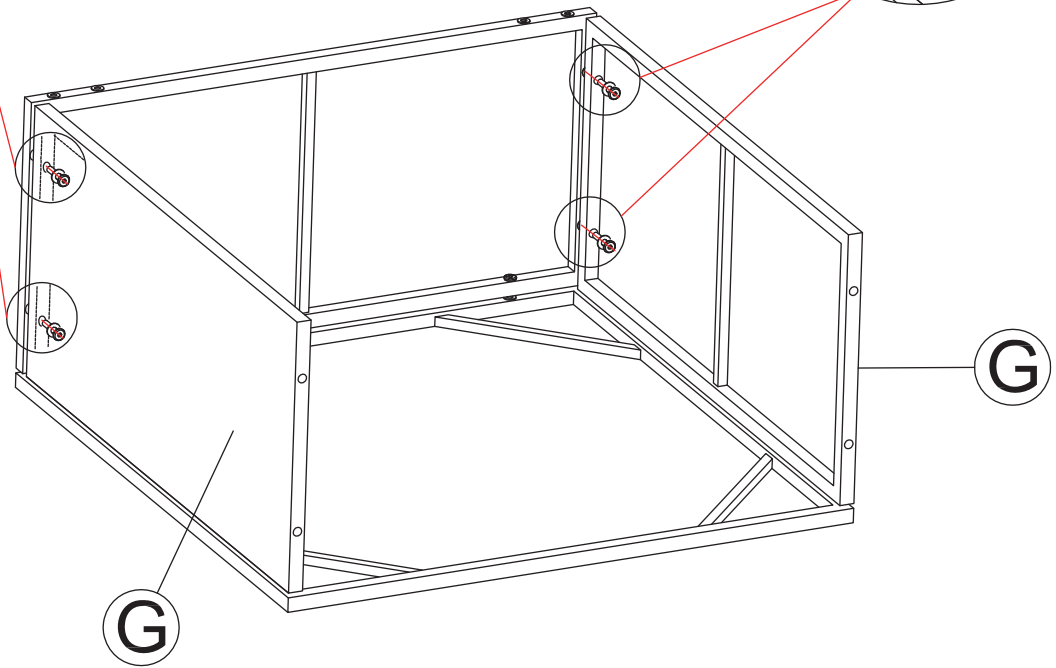

STEP 1 Coffee Table

<p>(A)</p>  <p>(Side Leg)</p>	<p>(B)</p>  <p>(Side Panel)</p>	<p>(2)</p>  <p>M6*30 mm Bolt</p>	<p>(3)</p>  <p>Φ6*12 Washer</p>
<p>2 pc</p>	<p>2 pc</p>	<p>8 pc</p>	<p>8 pc</p>

STEP 2 Coffee Table

 (Table Top)	 M6*30 mm Bolt	 Φ6*12 Washer
1 pc	4 pc	4 pc

STEP 3 Coffee Table

<p>①</p>  <p>M6*25 mm Bolt</p>	<p>④</p>  <p>Floor Mat</p>
<p>8 pc</p>	<p>4 pc</p>

STEP 4 Coffee Table

STEP 5 Single Sofa

 (Front Panel)	 (Mid Seat Panel)	 M6*30 mm Bolt	 Φ6*12 Washer
1 pc	1 pc	2 pc	2 pc

STEP 6 Single Sofa

X4

X4

 (Side Panel)	 M6*30 mm Bolt	 Φ6*12 Washer
2 pc	4 pc	4 pc

STEP 7 Single Sofa

 (Mid Backrest)	 M6*30 mm Bolt	 Φ6*12 Washer
1 pc	6 pc	6 pc

STEP 8 Single Sofa

 M6*25 mm Bolt	 Floor Mat	 L Floor Mat
8 pc	2 pc	2 pc