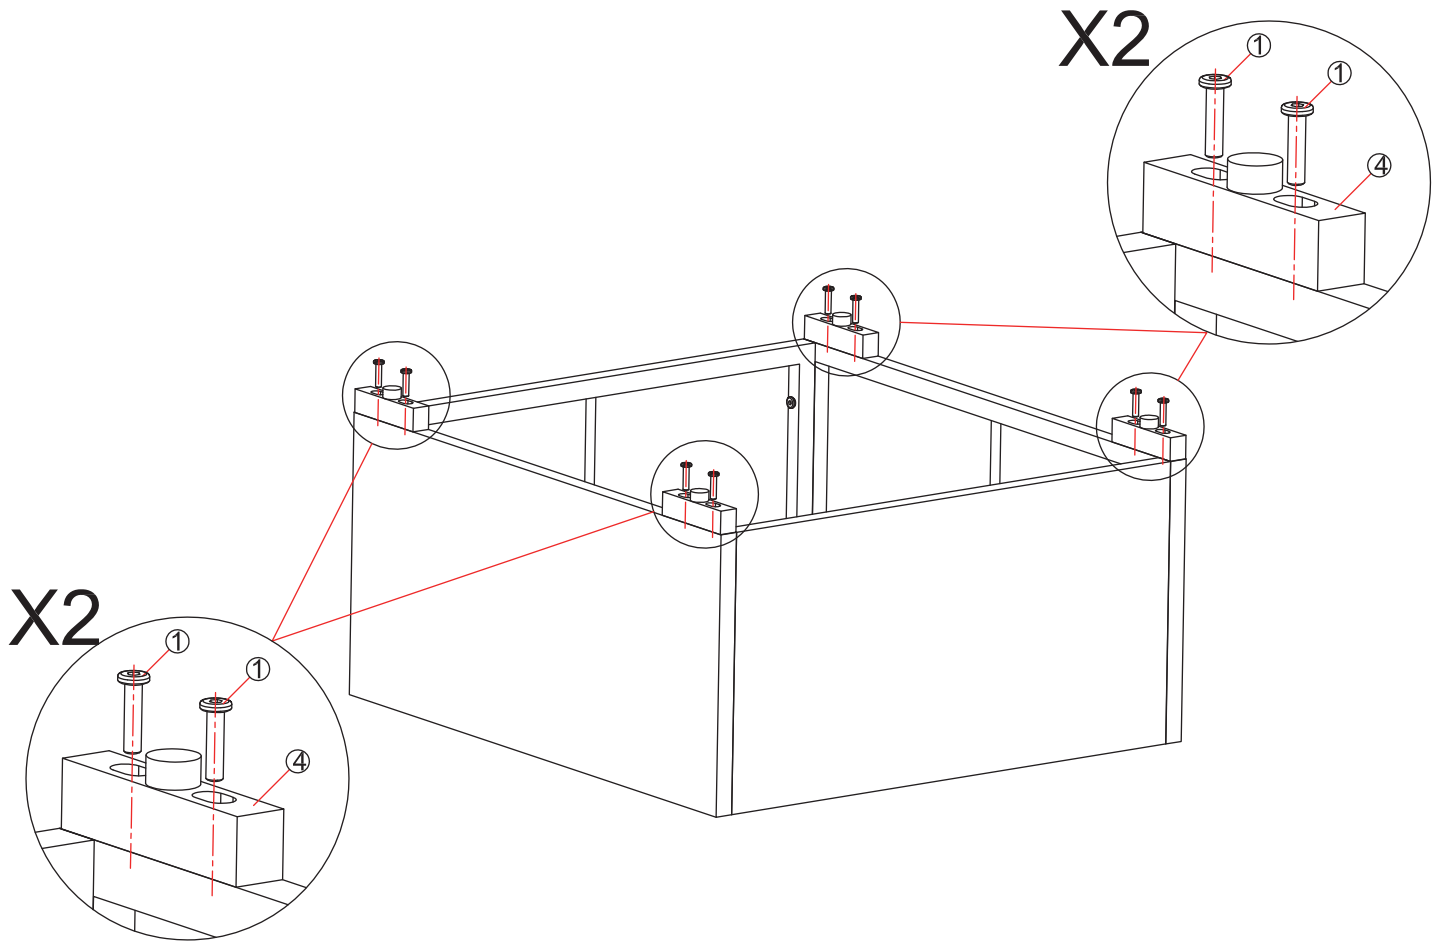

STEP 1 Coffee Table

<p>(A)</p>  <p>(Side Leg)</p>	<p>(B)</p>  <p>(Side Panel)</p>	<p>(2)</p>  <p>M6*30 mm Bolt</p>	<p>(3)</p>  <p>Φ6*12 Washer</p>
<p>2 pc</p>	<p>2 pc</p>	<p>8 pc</p>	<p>8 pc</p>

STEP 2 Coffee Table

 (Table Top)	 M6*30 mm Bolt	 Φ6*12 Washer
1 pc	4 pc	4 pc

STEP 3 Coffee Table

<p>①</p>  <p>M6*25 mm Bolt</p>	<p>④</p>  <p>Floor Mat</p>
<p>8 pc</p>	<p>4 pc</p>

STEP 4 Coffee Table

STEP 5 Single Sofa

 (Front Panel)	 (Mid Seat Panel)	 M6*30 mm Bolt	 Φ6*12 Washer
1 pc	1 pc	2 pc	2 pc