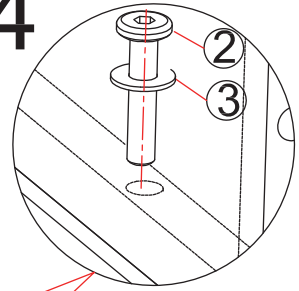

STEP 1 Coffee Table

<p>(A)</p>  <p>(Side Leg)</p>	<p>(B)</p>  <p>(Side Panel)</p>	<p>(2)</p>  <p>M6*30 mm Bolt</p>	<p>(3)</p>  <p>Φ6*12 Washer</p>
<p>2 pc</p>	<p>2 pc</p>	<p>8 pc</p>	<p>8 pc</p>

STEP 2 Coffee Table

 (Table Top)	 M6*30 mm Bolt	 Φ6*12 Washer
1 pc	4 pc	4 pc

STEP 3 Coffee Table

<p>①</p>  <p>M6*25 mm Bolt</p>	<p>④</p>  <p>Floor Mat</p>
<p>8 pc</p>	<p>4 pc</p>

STEP 4 Coffee Table

STEP 5 Single Sofa

 (Front Panel)	 (Mid Seat Panel)	 M6*30 mm Bolt	 Φ6*12 Washer
1 pc	1 pc	2 pc	2 pc

STEP 6 Single Sofa

X4

X4

 (Side Panel)	 M6*30 mm Bolt	 Φ6*12 Washer
2 pc	4 pc	4 pc

STEP 7 Single Sofa

 (Mid Backrest)	 M6*30 mm Bolt	 Φ6*12 Washer
1 pc	6 pc	6 pc

STEP 8 Single Sofa

 M6*25 mm Bolt	 Floor Mat	 L Floor Mat
8 pc	2 pc	2 pc