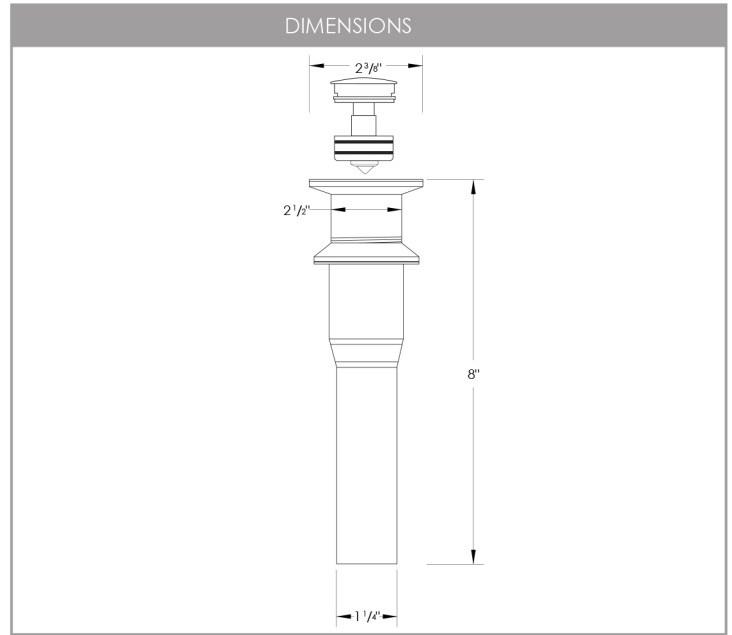

FINITION DRAINANTE

DORÉ BROSSÉ (G)

TYPE

STANDARD

MATÉRIEL

T-304
ACIER INOXIDABLE

RACCORDEMENT

DRAIN DE L'ÉVIER
1 1/4"