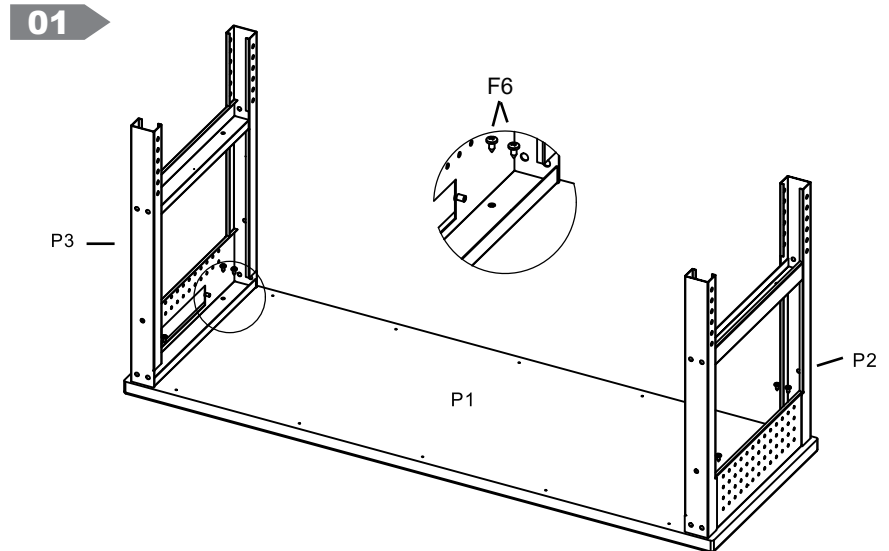

Exigences d'utilisation de l'établi

> Destiné à être utilisé dans un garage.

>La limite de poids maximale est de 1 760 lb (800 kg) pour l'établi.

Assemble Workbench Frame

Assembler le cadre de l'établi

02

04