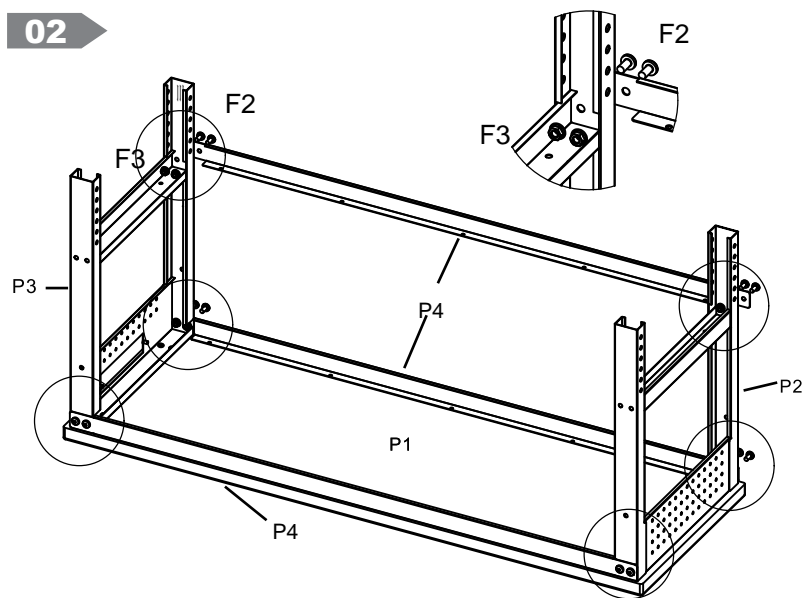

Exigences d'utilisation de l'établi

> Destiné à être utilisé dans un garage.

>La limite de poids maximale est de 1 760 lb (800 kg) pour l'établi.

Assemble Workbench Frame

Assembler le cadre de l'établi

02

04