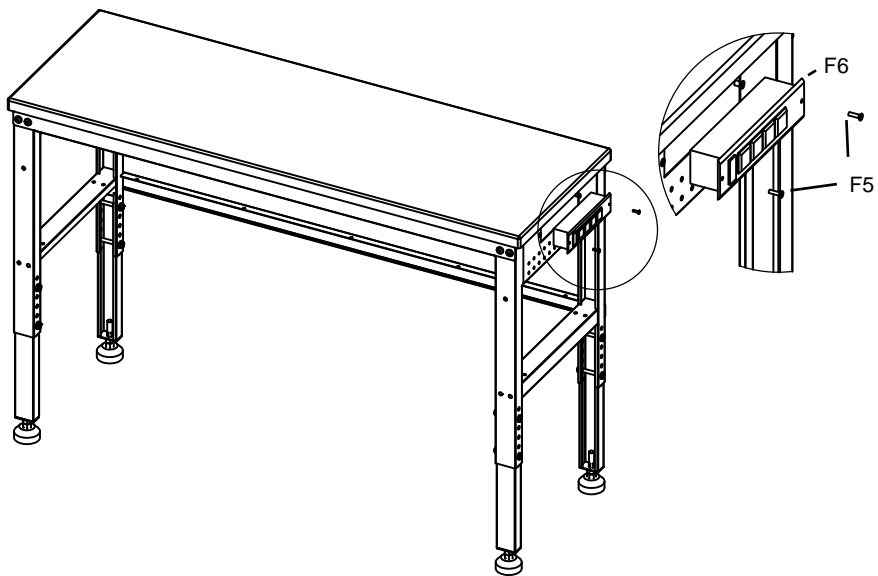

06

Wood Top Workbench
Établi en Bois