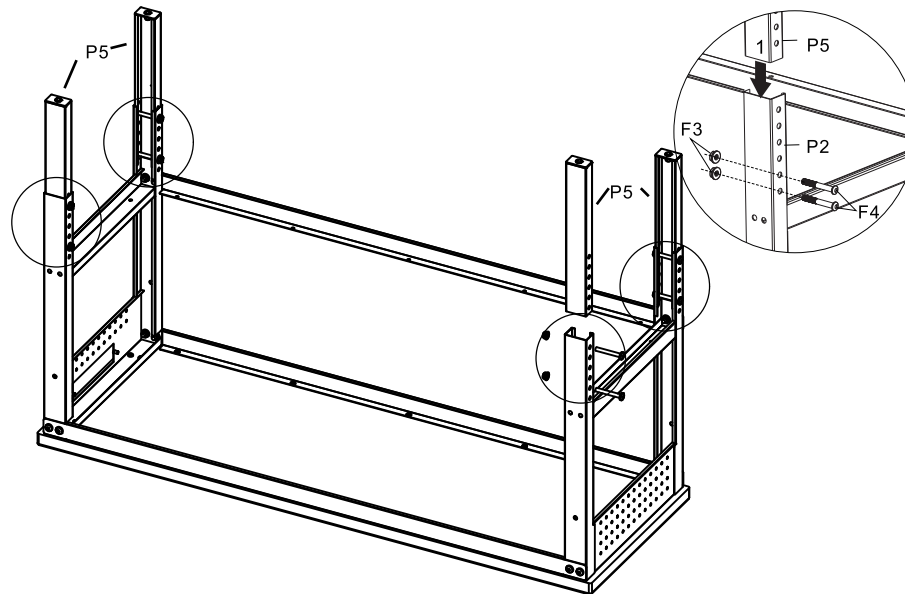

Exigences d'utilisation de l'établi

> Destiné à être utilisé dans un garage.

>La limite de poids maximale est de 1 760 lb (800 kg) pour l'établi.

Assemble Workbench Frame

Assembler le cadre de l'établi

02

04