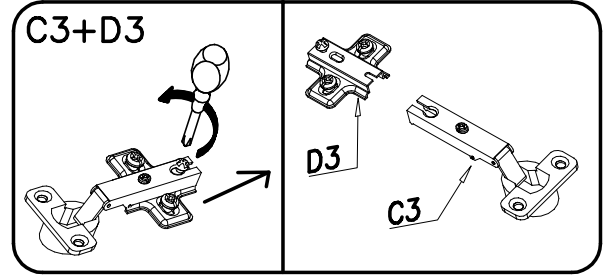

Ver. 1
Ver. 2