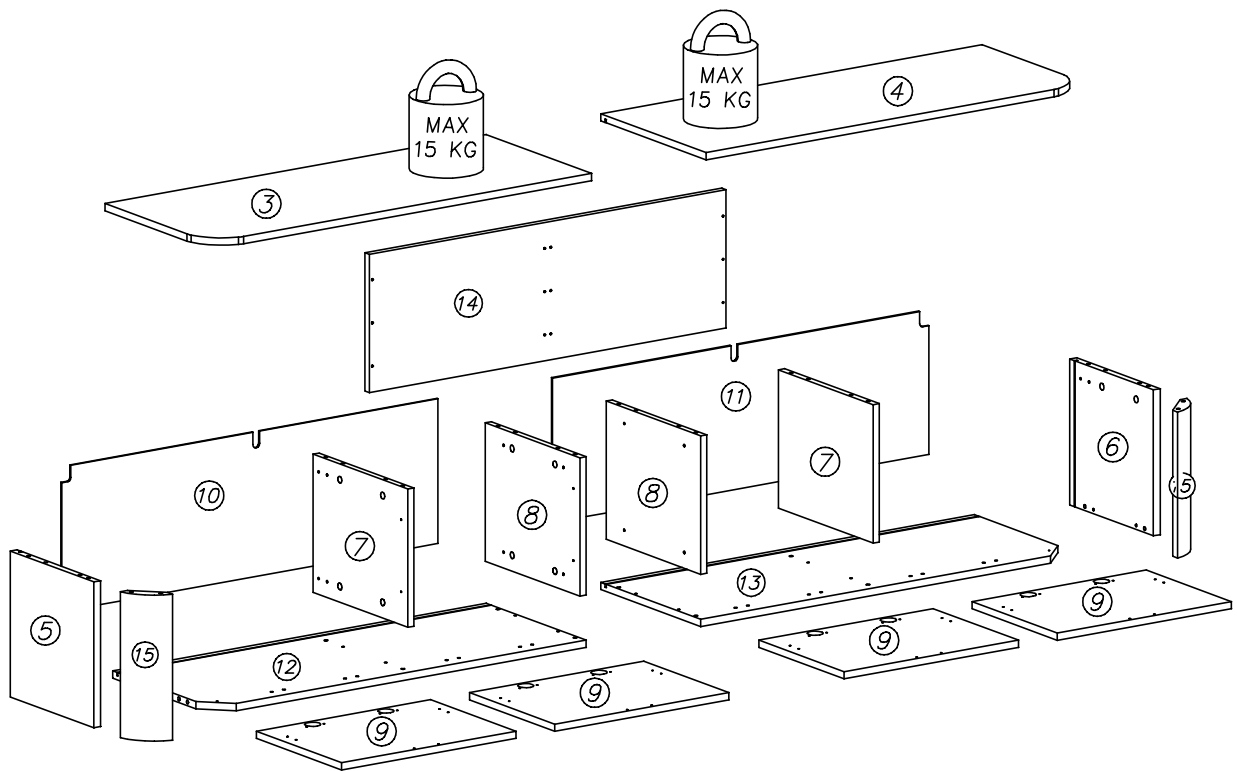

# Installation & Assembly

Ver. 1

Ver. 2  
(Hanging)

nr	L[mm]	B[mm]	T[mm]	Menge	Colli
3	998	393	16	1	2/2
4	998	393	16	1	
5	324	312	16	1	
6	324	312	16	1	
7	307	354	16	2	
8	307	354	16	2	

nr	L[mm]	B[mm]	T[mm]	Menge	Colli
9	454	318	16	4	1/2
10	986	319	3	1	
11	986	319	3	1	
12	980	374	16	1	
13	980	374	16	1	
14	941	307	16	1	
15	324	114	30	2	