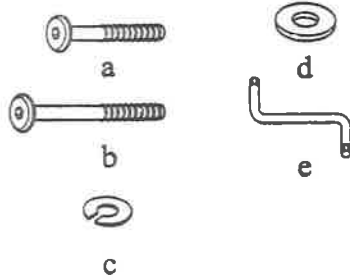

NIGHTSTAND

Assembly Instruction

A. Components :

- 1. Nightstand 1 x
- 2. Legs Metal 2 x
- 3. Stretcher 1 x

B. Hardware :

- a. Allen Bolt Short 2 x
- b. Allen Bolt Long 6 x
- c. Lock Washer 8 x
- d. Flat Washer 8 x
- e. Allen Key 1 x

STEP 1

STEP 1