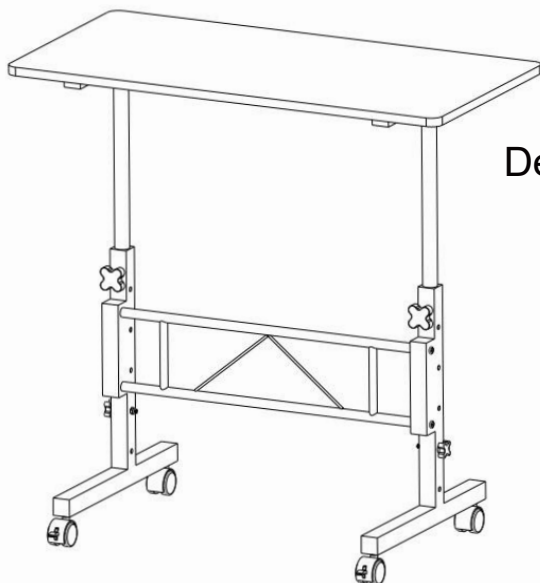

Solución de problemas:

Dirigimos nuestro propio fabricante, así que descansa. Asegurado sobre la consistencia de la calidad

Descripción del artículo: Escritorio de ordenador ajustable en altura

<p>1</p>	 <p>800*400mm</p>	<p>1PC</p>	<p>2</p>	 <p>605*367mm</p>	<p>2PCS</p>
<p>3</p>	 <p>405*420mm</p>	<p>2PCS</p>	<p>4</p>	 <p>540*144mm</p>	<p>1PC</p>