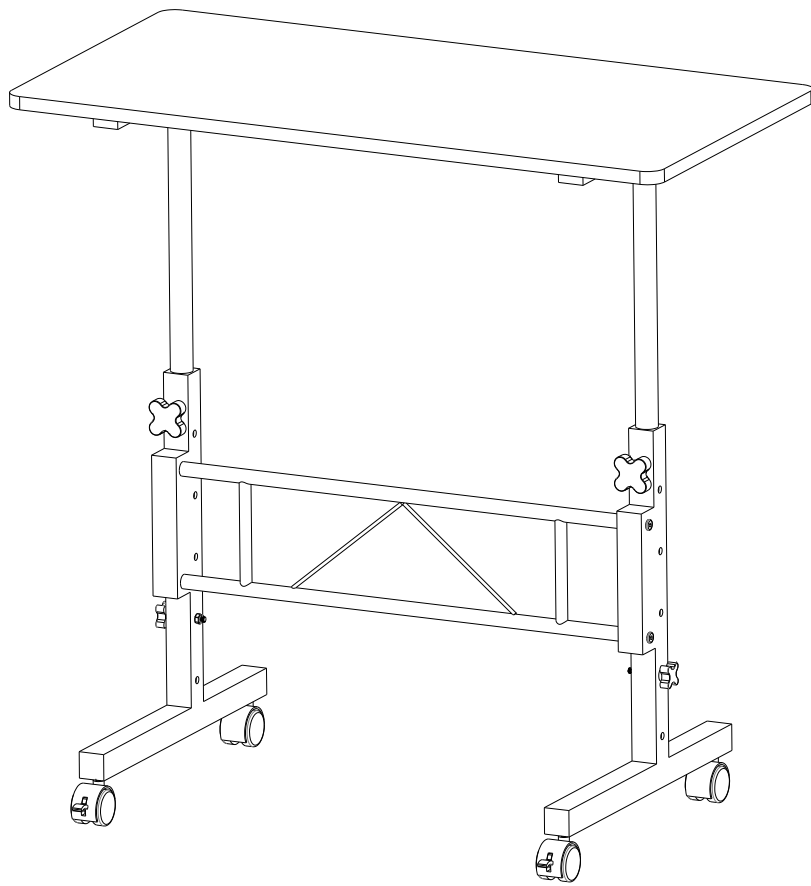

Solución de problemas:

Dirigimos nuestro propio fabricante, así que descansa. Asegurado sobre la consistencia de la calidad

Descripción del artículo: Escritorio de ordenador ajustable en altura

<p>1</p>	 <p>800*400mm</p>	<p>1PC</p>	<p>2</p>	 <p>605*367mm</p>	<p>2PCS</p>
<p>3</p>	 <p>405*420mm</p>	<p>2PCS</p>	<p>4</p>	 <p>540*144mm</p>	<p>1PC</p>