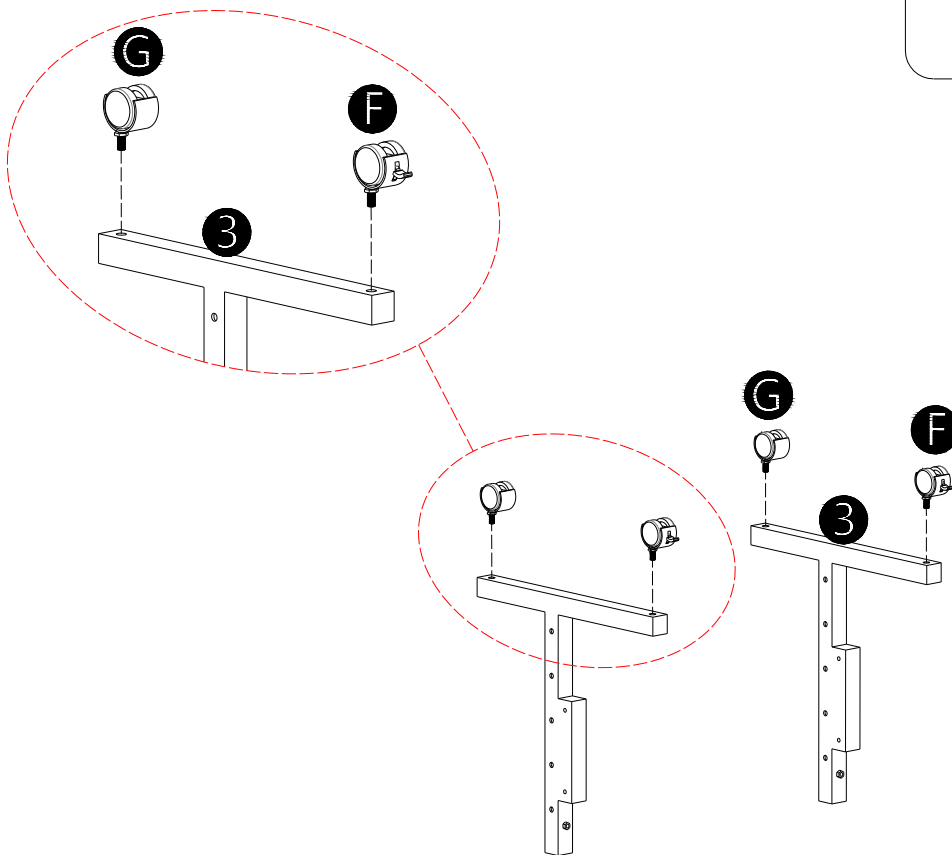

Solución de problemas:

Dirigimos nuestro propio fabricante, así que descansa. Asegurado sobre la consistencia de la calidad

Descripción del artículo: Escritorio de ordenador ajustable en altura

<p>1</p>	 <p>800*400mm</p>	<p>1PC</p>	<p>2</p>	 <p>605*367mm</p>	<p>2PCS</p>
<p>3</p>	 <p>405*420mm</p>	<p>2PCS</p>	<p>4</p>	 <p>540*144mm</p>	<p>1PC</p>

<p>A</p>	 <p>M6*25mm</p>	<p>4PCS</p>	<p>B</p>	 <p>M6*40mm</p>	<p>4PCS</p>
<p>C</p>	 <p>M6</p>	<p>2PCS</p>	<p>D</p>	 	<p>2PCS</p>
<p>E</p>	 	<p>2PCS</p>	<p>F</p>	 	<p>2PCS</p>
<p>G</p>	 	<p>2PCS</p>	<p>H</p>	 <p>12mm</p>	<p>1PC</p>
<p>I</p>	 <p>4mm</p>  <p>10mm</p>	<p>1PC</p>			

Step 1

Step 2

Step 3

Step 4

Step 5

Check and tighten all screws