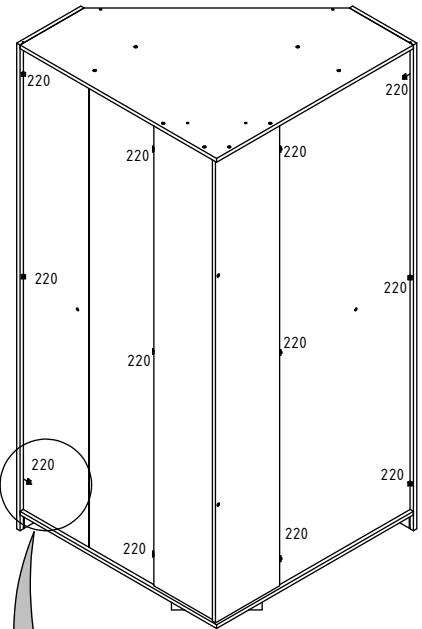

MONTAGEANLEITUNG  
INSTRUCTIONS DE MONTAGE  
ASSEMBLY INSTRUCTIONS  
MONTAGEAANWIJZING

101	8		303	2	
102	4		320	26	
150	6		351	18	
154	6		354	A=4/C=2	 <b>A+C</b> 3,5 x 25 mm
181	32		405	4	 <b>B</b> M4 x 21 mm
190	8	 $\varnothing 8 \times 30 \text{ mm}$	503	2	<b>A</b>  128 mm
201	4		505	2	<b>B</b>  320 mm
220	12		509	2	<b>C</b> 
221	2				

7.1

5.

6.

7.

8.

9.

12x

220

2x

4 x 6

745

745

4 x 6

181

12.

13.