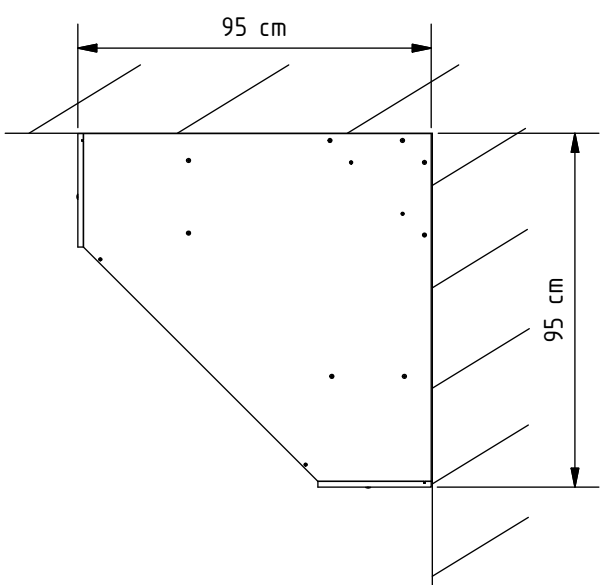

MONTAGEANLEITUNG  
INSTRUCTIONS DE MONTAGE  
ASSEMBLY INSTRUCTIONS  
MONTAGEAANWIJZING

101	8		303	2	
102	4		320	26	
150	6		351	18	
154	6		354	A=4/C=2	 <b>A+C</b> 3,5 x 25 mm
181	32		405	4	 <b>B</b> M4 x 21 mm
190	8	 $\varnothing 8 \times 30 \text{ mm}$	503	2	<b>A</b>  128 mm
201	4		505	2	<b>B</b>  320 mm
220	12		509	2	<b>C</b> 
221	2				

1.

2x

2.

1x

5.1

150

150

150

2x

4 x 6

745

745

4 x 6

181

12.

13.

2x

A  + 354

B  + 405

C  + 354

D  + 351