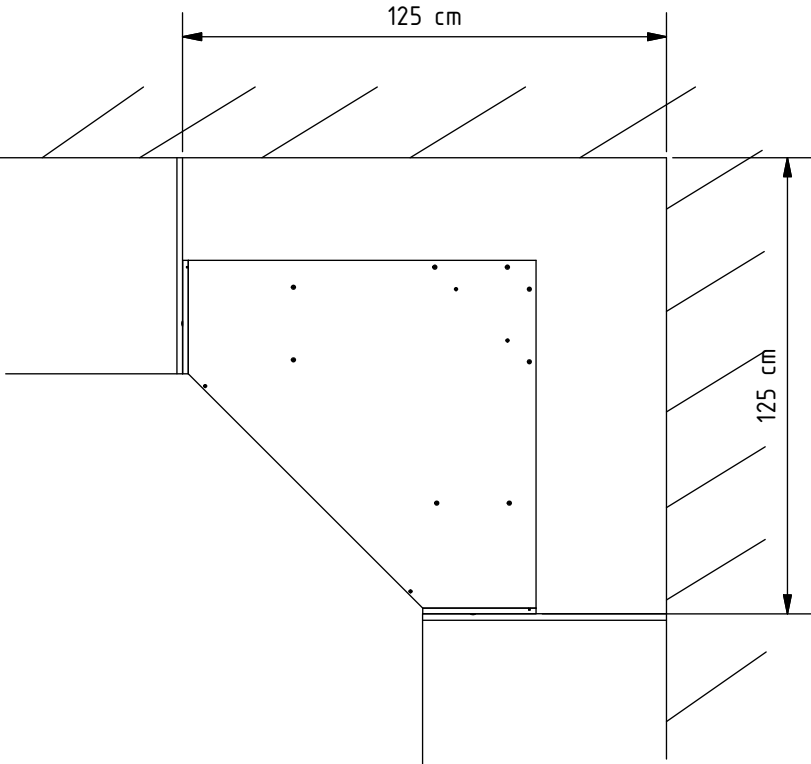

MONTAGEANLEITUNG  
INSTRUCTIONS DE MONTAGE  
ASSEMBLY INSTRUCTIONS  
MONTAGEAANWIJZING

101	8		303	2	
102	4		320	26	
150	6		351	18	
154	6		354	A=4/C=2	 <b>A+C</b> 3,5 x 25 mm
181	32		405	4	 <b>B</b> M4 x 21 mm
190	8	 $\varnothing 8 \times 30 \text{ mm}$	503	2	<b>A</b>  128 mm
201	4		505	2	<b>B</b>  320 mm
220	12		509	2	<b>C</b> 
221	2				

1.

2x

2.

1x

5.1

150

150

150

2x

4 x 6

745

745

4 x 6

181

12.

13.

2x

A  + 354

B  + 405

C  + 354

D  + 351