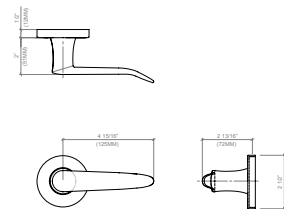

* SPECIFY HANDING & BACKSET *

EMI-19521 EMILE ROUND EURO KEYED TRIM

AVAILABLE IN:

#CP - POLISHED CHROME
#BN - BRUSHED NICKEL

* SPECIFY HANDING & BACKSET *

DOOR HARDWARE - EURO

EMI-19122 EMILE OVAL EURO SINGLE DUMMY LOCKSETS