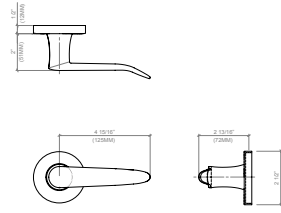

AVAILABLE IN:

- #CP - POLISHED CHROME
- #BN - BRUSHED NICKEL

* SPECIFY HANDING & BACKSET *

AVAILABLE IN:

- #CP - POLISHED CHROME
- #BN - BRUSHED NICKEL

* SPECIFY HANDING & BACKSET *