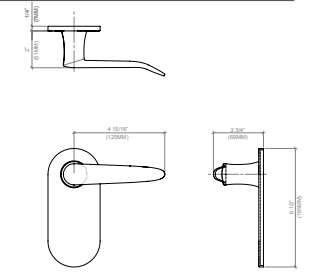

EMI-19311 EMILE ROUND PASSAGE