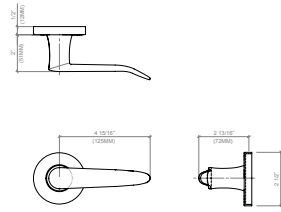

AVAILABLE IN:

- #CP - POLISHED CHROME
- #BN - BRUSHED NICKEL

* SPECIFY HANDING & BACKSET *

EMI-19211 EMILE ROUND DUMMY SET

AVAILABLE IN:

- #CP - POLISHED CHROME
- #BN - BRUSHED NICKEL

* SPECIFY HANDING & BACKSET *