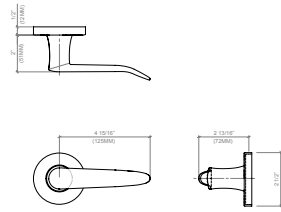

* SPECIFY HANDING & BACKSET *

EMI-19532 EMILE OVAL ANSI MORTISE - LEVER TRIM

AVAILABLE IN:

- #CP - POLISHED CHROME
- #BN - BRUSHED NICKEL

* SPECIFY HANDING & BACKSET *

EMI-19541 EMILE ROUND ELECTRONIC TRIM

AVAILABLE IN:

- #CP - POLISHED CHROME
- #BN - BRUSHED NICKEL

* SPECIFY HANDING & BACKSET *

EMI-19542 EMILE OVAL ELECTRONIC ENTRY

AVAILABLE IN:

- #CP - POLISHED CHROME
- #BN - BRUSHED NICKEL

* SPECIFY HANDING & BACKSET *