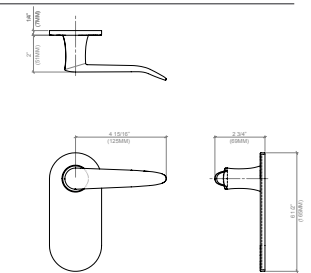

* SPECIFY HANDING & BACKSET *

EMI-19532 EMILE OVAL ANSI MORTISE - LEVER TRIM

AVAILABLE IN:

- #CP - POLISHED CHROME
- #BN - BRUSHED NICKEL

* SPECIFY HANDING & BACKSET *

EMI-19541 EMILE ROUND ELECTRONIC TRIM

AVAILABLE IN:

- #CP - POLISHED CHROME
- #BN - BRUSHED NICKEL

* SPECIFY HANDING & BACKSET *

EMI-19542 EMILE OVAL ELECTRONIC ENTRY

AVAILABLE IN:

- #CP - POLISHED CHROME
- #BN - BRUSHED NICKEL

* SPECIFY HANDING & BACKSET *