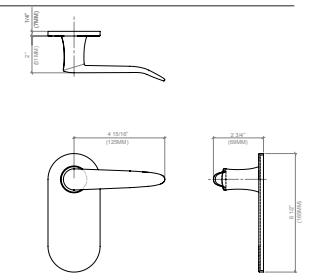

* SPECIFY HANDING & BACKSET *

EMI-19532 EMILE OVAL ANSI MORTISE - LEVER TRIM

AVAILABLE IN:

- #CP - POLISHED CHROME
- #BN - BRUSHED NICKEL

* SPECIFY HANDING & BACKSET *

EMI-19541 EMILE ROUND ELECTRONIC TRIM

AVAILABLE IN:

- #CP - POLISHED CHROME
- #BN - BRUSHED NICKEL

* SPECIFY HANDING & BACKSET *

EMI-19542 EMILE OVAL ELECTRONIC ENTRY

AVAILABLE IN:

- #CP - POLISHED CHROME
- #BN - BRUSHED NICKEL

* SPECIFY HANDING & BACKSET *