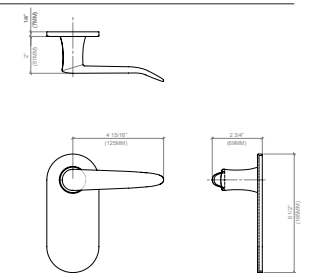

* SPECIFY HANDING & BACKSET *

EMI-19412 EMILE OVAL PRIVACY

AVAILABLE IN:

- #CP - POLISHED CHROME
- #BN - BRUSHED NICKEL

* SPECIFY HANDING & BACKSET *

EMI-19531 EMILE ROUND ANSI MORISE TRIM

AVAILABLE IN:

- #CP - POLISHED CHROME
- #BN - BRUSHED NICKEL