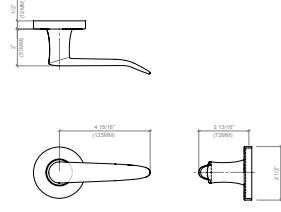

AVAILABLE IN:

- #CP - POLISHED CHROME
- #BN - BRUSHED NICKEL

* SPECIFY HANDING & BACKSET *

EMI-19412 EMILE OVAL PRIVACY

AVAILABLE IN:

- #CP - POLISHED CHROME
- #BN - BRUSHED NICKEL

* SPECIFY HANDING & BACKSET *