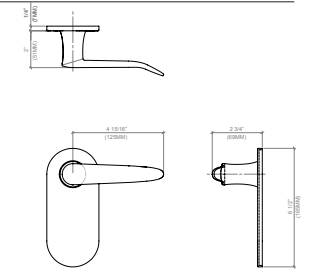

* SPECIFY HANDING & BACKSET *

EMI-19312 EMILE OVAL PASSAGE

AVAILABLE IN:

- #CP - POLISHED CHROME
- #BN - BRUSHED NICKEL

* SPECIFY HANDING & BACKSET *

EMI-19411 EMILE ROUND PRIVACY

AVAILABLE IN:

- #CP - POLISHED CHROME
- #BN - BRUSHED NICKEL