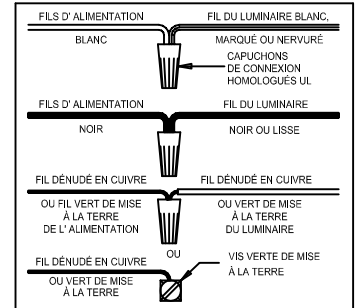

Instructions d'Assemblage et Installation

MISE EN GARDE: Lire les instructions avec soin et couper le courant au disjoncteur central avant de commencer l'installation.

*****
AVERTISSEMENT - S'il y a d'autres mécanismes régulateurs qui s'emploient avec ce dispositif, suivre soigneusement les instructions pour satisfaire aux exigences NEC. Si vous avez des questions, consulter un électricien qualifié.

AVERTISSEMENT - Ce produit contient des composants chimiques qui selon L'état de Californie provoquent un cancer, des infirmités de naissance et (ou) du mal au système reproductif. Il faut laver les mains soigneusement après avoir installé, manipulé, nettoyé, ou autrement touché ce produit.

MISE EN GARDE - Le verre est toujours fragile; maniez le(s) composant(s) et/ou l' (les) ampoule(s) avec prudence.

*****