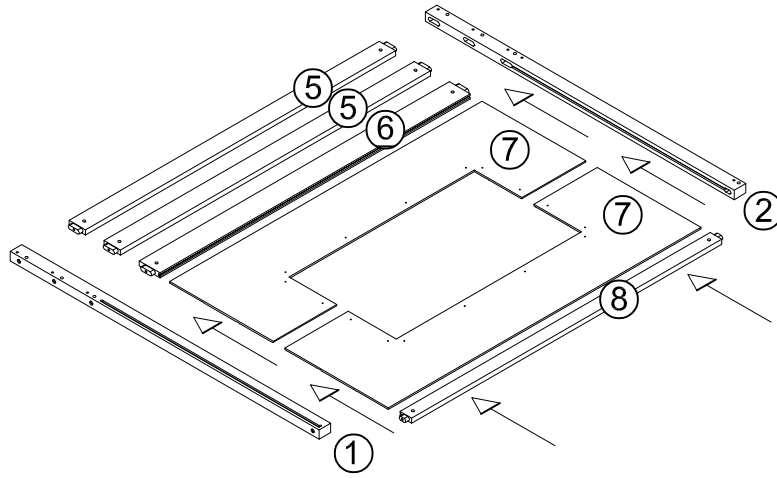

Step/Étape 1