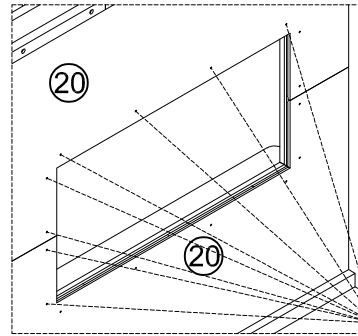

Step/Étape 17

I	A
8pcs	3pcs