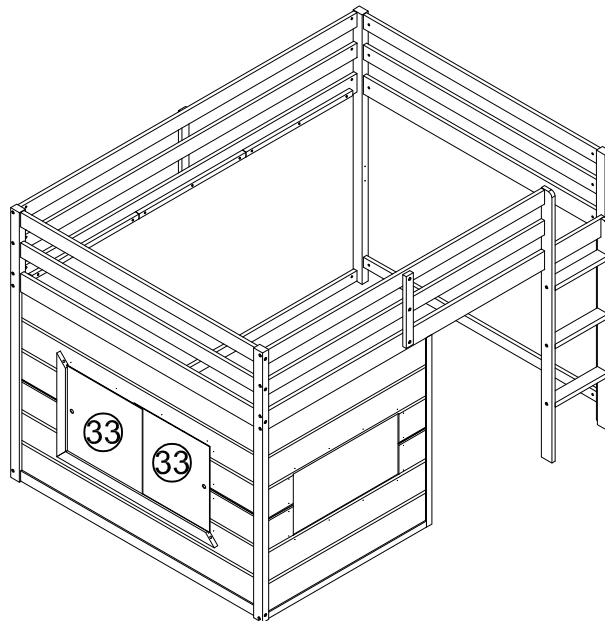

Detail View/Vue détaillée

Part Lists/Listes de pièces: BW00316-1

1		2		3	
Front leg (left) - 1pc		Hind leg (left) - 1pc		Front leg (right) - 1pc	
Patte avant (gauche) - 1 pièce		Patte arrière (gauche) - 1 pièce		Patte avant (droite) - 1 pièce	
4		11		12	
Hind leg (right) - 1pc		Crossbar (rear) - 2pcs		Bed shoulder (rear) - 1pc	
Patte arrière (droite) - 1 pièce		Barre transversale (arrière) - 2 pièces		Épaule du lit (arrière) - 1 pièce	
13		17		18	
Lower bar (rear) - 1pc		Crossbar (front) - 2pcs		Bed shoulder (front) - 1pc	
Barre inférieure (arrière) - 1 pièce		Barre transversale (devant) - 2 pièces		Épaule du lit (devant) - 1 pièce	
19		21		22	
Link bar - 2pcs		Lower bar (front) - 1pc		Vertical bar (front) - 1pc	
Barre de liens - 2 pièces		Barre inférieure (avant) - 1 pièce		Barre verticale (avant) - 1 pièce	
23		24		25	
Upper bar (window frame) - 1pc		Lower bar (window frame) - 1pc		Vertical bar (window frame) - 2pcs	
Barre supérieure (cadre de fenêtre) - 1 pièce		Barre inférieure (cadre de fenêtre) - 1 pièce		Barre verticale (cadre de fenêtre) - 2 pièces	
27		28		29	
Crossbar (front) - 1pc		Foot of the stairs (long) - 1pc		Foot of the stairs (short) - 1pc	
Barre transversale (avant) - 1 pièce		Pied de l'escalier (long) - 1 pièce		Pied de l'escalier (court) - 1 pièce	
30		31		32	
Steps - 3pcs		Vertical bar (window frame) - 2pcs		Crossbar (window frame) - 2pcs	
Étapes - 3 pièces		Barre verticale (cadre de fenêtre) - 2 pièces		Barre transversale (cadre de fenêtre) - 2 pièces	
34		35		36	
Side panel (left) - 1pc		Side panel (right) - 1pc		Horizontal bar (lower) - 1pc	
Panneau latéral (gauche) - 1 pièce		Panneau latéral (droite) - 1 pièce		Barre horizontale (inférieure) - 1 pièce	
37		38			
Horizontal bar (front) - 1pc		Vertical bar (middle) - 1pc			
Barre horizontale (devant) - 1 pièce		Barre verticale (au milieu) - 1 pièce			

Step/Étape 10

S

1pc

N

1pc

Step/Étape 11

Step/Étape 12

Place 2 sliding door (33) panels into the door frame (as shown)