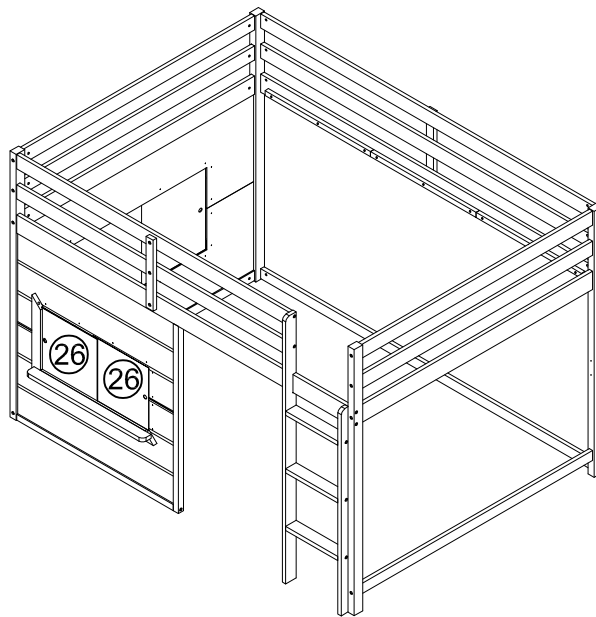

Place 2 sliding door (26) panels into the door frame (as shown)

Placez 2 panneaux de porte coulissante (26) dans le cadre de la porte (comme illustré)