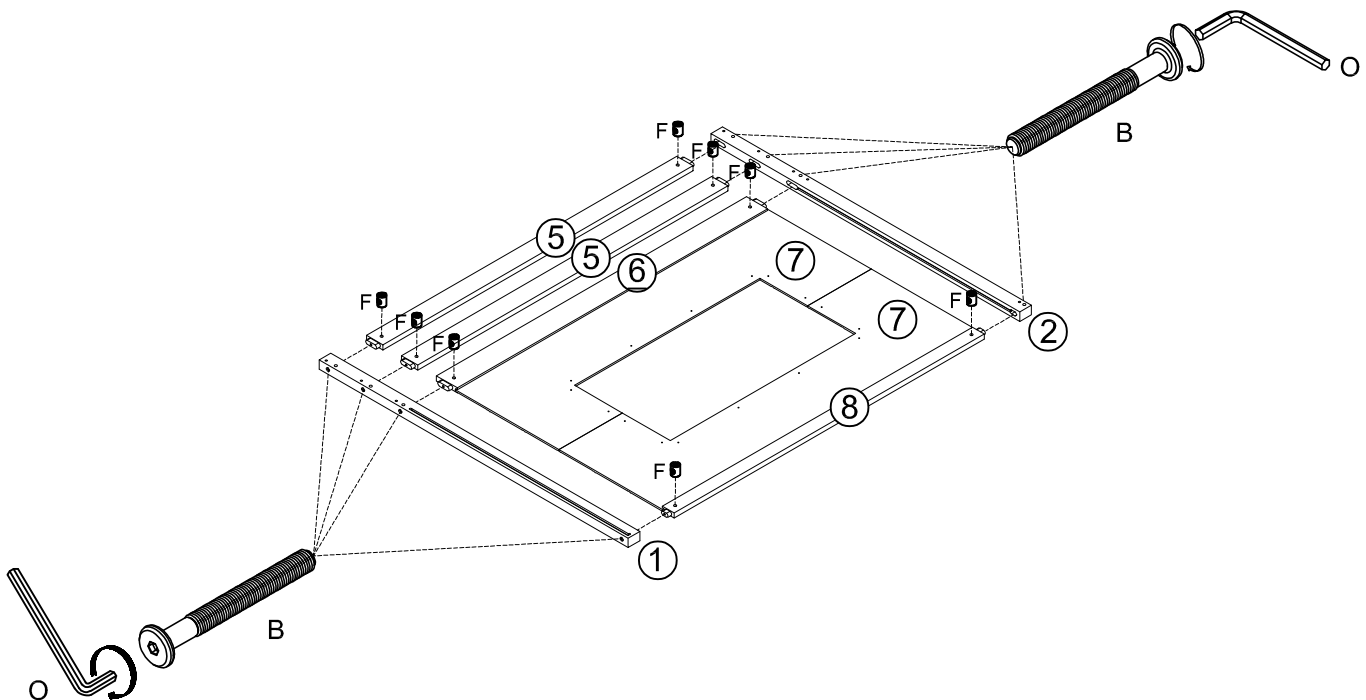

Step/Étape 2

B	F
8pcs	8pcs