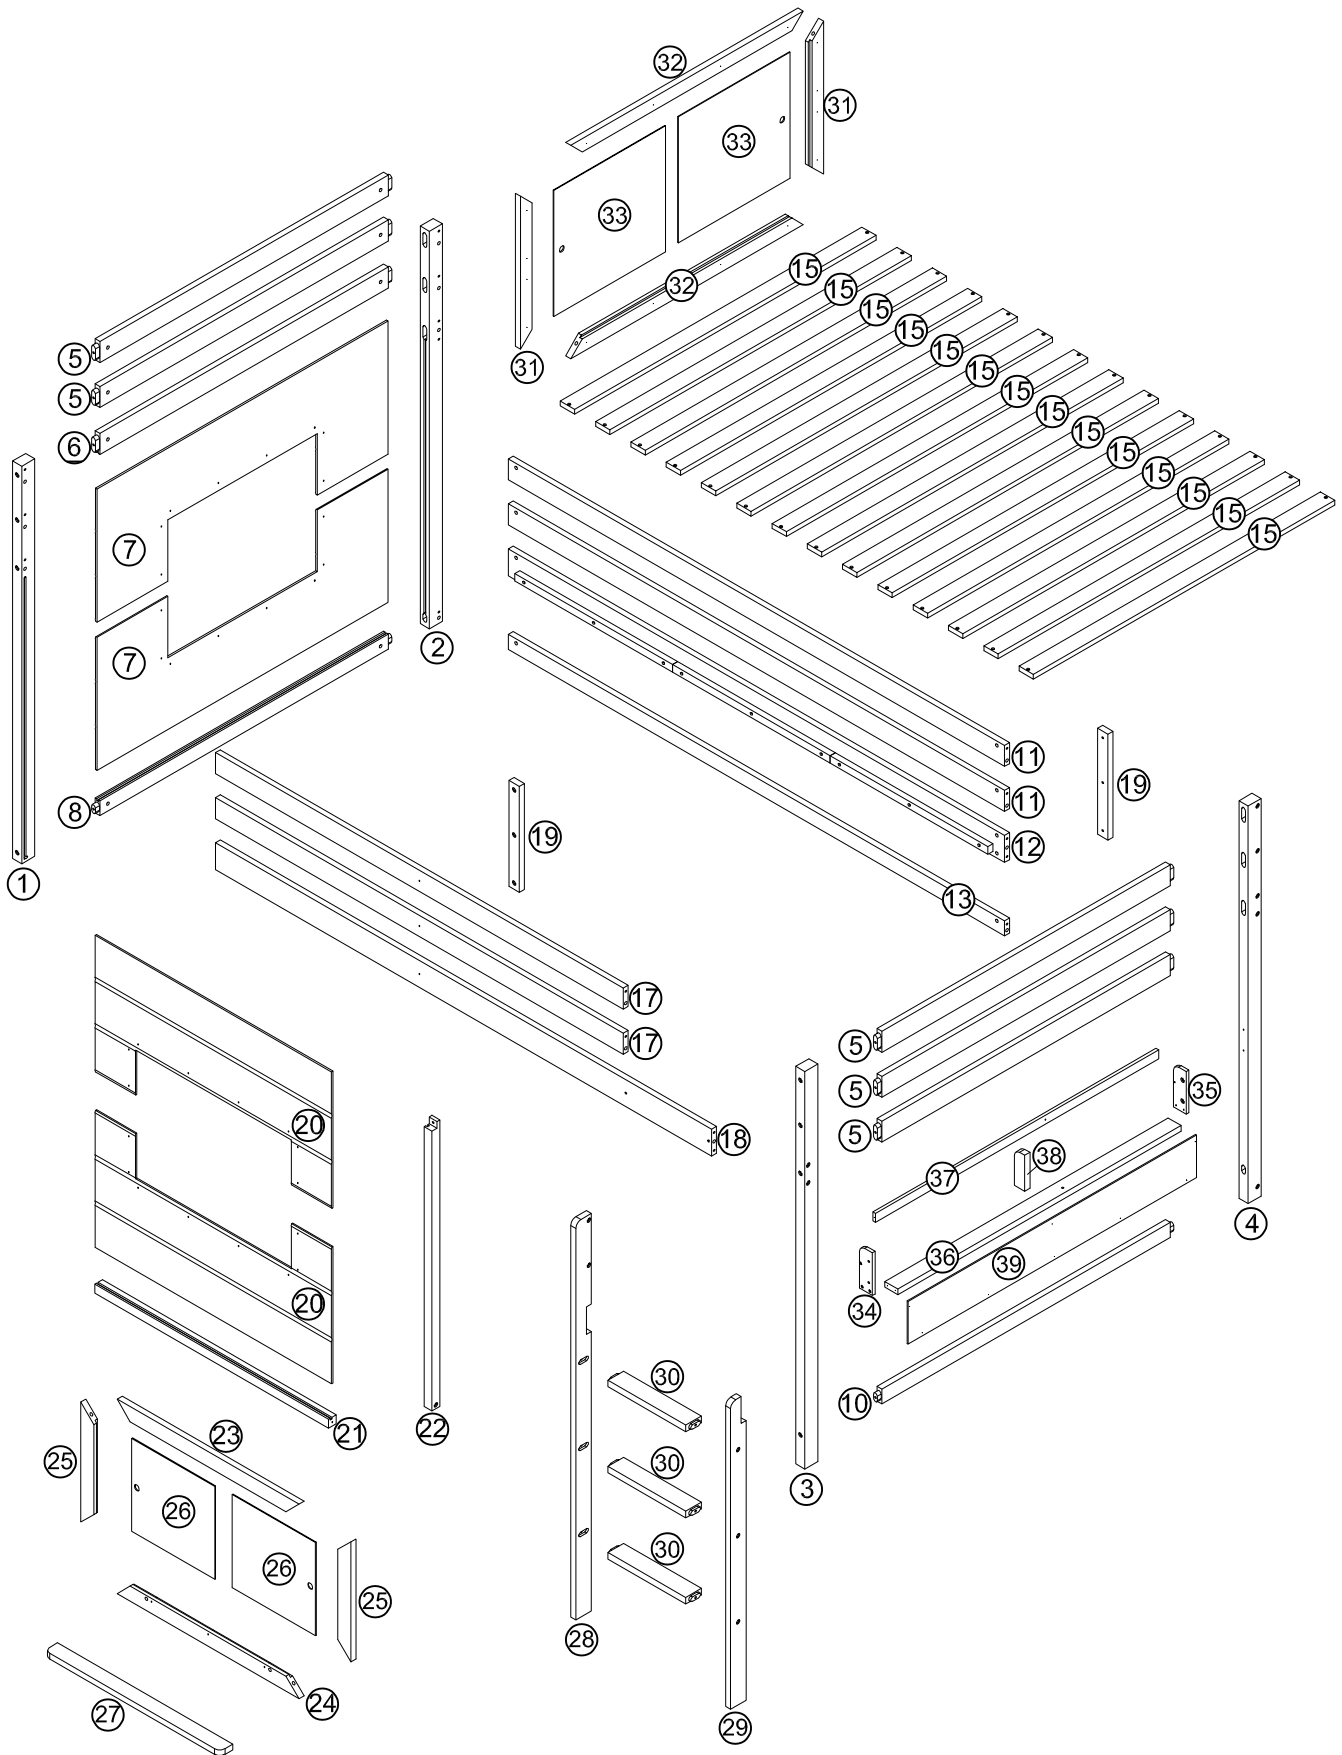

Detail View/Vue détaillée

Part Lists/Listes de pièces: BW00316-1

1		2		3	
Front leg (left) - 1pc		Hind leg (left) - 1pc		Front leg (right) - 1pc	
Patte avant (gauche) - 1 pièce		Patte arrière (gauche) - 1 pièce		Patte avant (droite) - 1 pièce	
4		11		12	
Hind leg (right) - 1pc		Crossbar (rear) - 2pcs		Bed shoulder (rear) - 1pc	
Patte arrière (droite) - 1 pièce		Barre transversale (arrière) - 2 pièces		Épaule du lit (arrière) - 1 pièce	
13		17		18	
Lower bar (rear) - 1pc		Crossbar (front) - 2pcs		Bed shoulder (front) - 1pc	
Barre inférieure (arrière) - 1 pièce		Barre transversale (devant) - 2 pièces		Épaule du lit (devant) - 1 pièce	
19		21		22	
Link bar - 2pcs		Lower bar (front) - 1pc		Vertical bar (front) - 1pc	
Barre de liens - 2 pièces		Barre inférieure (avant) - 1 pièce		Barre verticale (avant) - 1 pièce	
23		24		25	
Upper bar (window frame) - 1pc		Lower bar (window frame) - 1pc		Vertical bar (window frame) - 2pcs	
Barre supérieure (cadre de fenêtre) - 1 pièce		Barre inférieure (cadre de fenêtre) - 1 pièce		Barre verticale (cadre de fenêtre) - 2 pièces	
27		28		29	
Crossbar (front) - 1pc		Foot of the stairs (long) - 1pc		Foot of the stairs (short) - 1pc	
Barre transversale (avant) - 1 pièce		Pied de l'escalier (long) - 1 pièce		Pied de l'escalier (court) - 1 pièce	
30		31		32	
Steps - 3pcs		Vertical bar (window frame) - 2pcs		Crossbar (window frame) - 2pcs	
Étapes - 3 pièces		Barre verticale (cadre de fenêtre) - 2 pièces		Barre transversale (cadre de fenêtre) - 2 pièces	
34		35		36	
Side panel (left) - 1pc		Side panel (right) - 1pc		Horizontal bar (lower) - 1pc	
Panneau latéral (gauche) - 1 pièce		Panneau latéral (droite) - 1 pièce		Barre horizontale (inférieure) - 1 pièce	
37		38			
Horizontal bar (front) - 1pc		Vertical bar (middle) - 1pc			
Barre horizontale (devant) - 1 pièce		Barre verticale (au milieu) - 1 pièce			