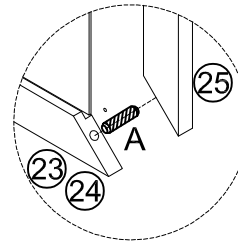

Step/Étape 17

I	A
8pcs	3pcs