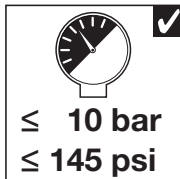

BLANCO

BLANCO CARENA HD