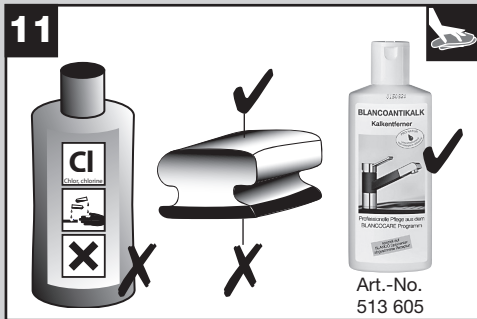

# BLANCO CARENA HD

[www.blanco-germany.com/sos](http://www.blanco-germany.com/sos)

1x 13 mm  
1x 19 mm