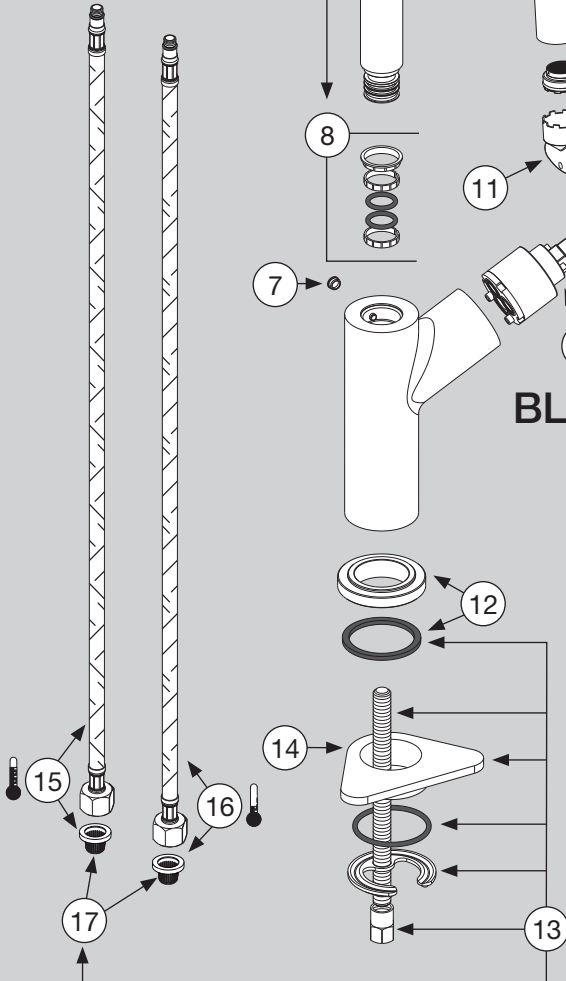

# BLANCO CARENA HD

[www.blanco-germany.com/sos](http://www.blanco-germany.com/sos)

1x 13 mm  
1x 19 mm