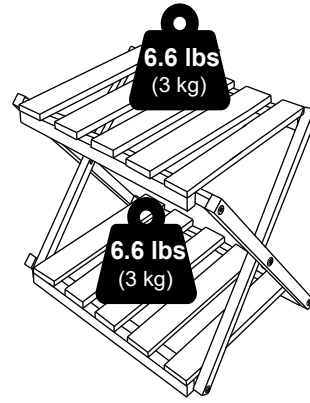

MODEL: FG24444

www.furinno.com

support@furinno.com

00:05

x 1

⚠ Do not fully tighten screws until completely assembled.

ES: No apriete completamente los tornillos hasta que esté completamente ensamblado.

DE: Ziehen Sie die Schrauben nicht vollständig fest, bis alles komplett montiert ist.