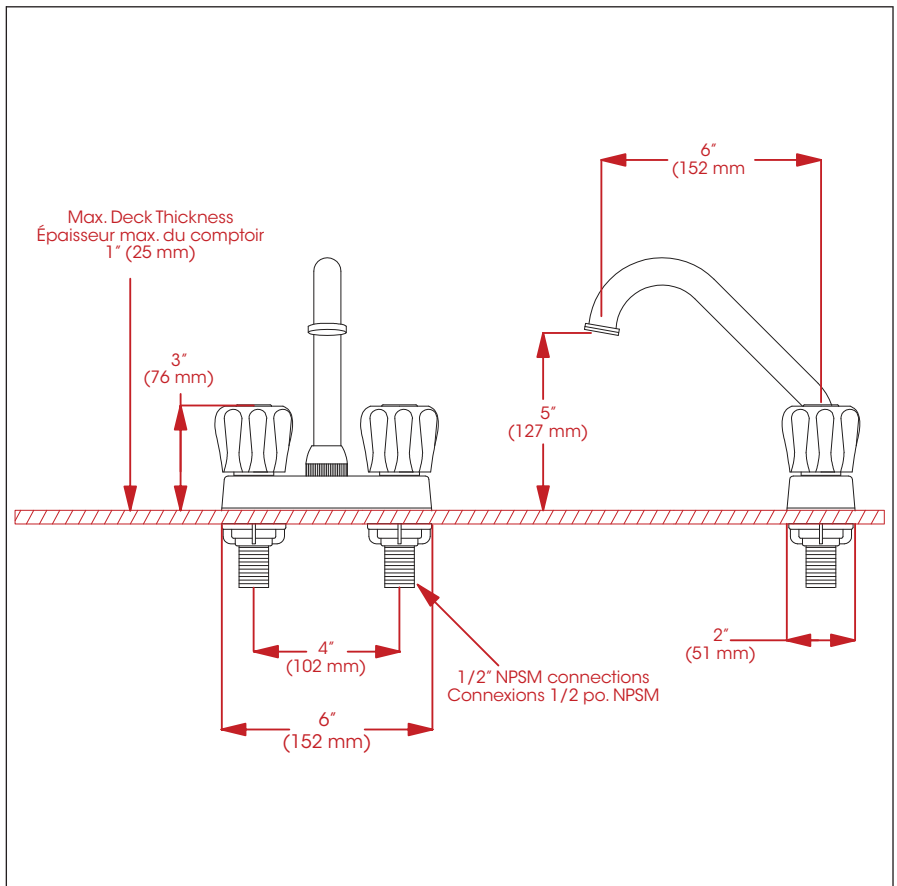

Style: 29

Speciality / Laundry Tub – Spécialité / Cuve

Features

- 4" c/c installation
- 6" swivel spout threaded for 3/4" garden hose connection
- Kit including: One faucet, two 20" flexible stainless steel braided connectors, one 1-1/2" P-trap and one 1-1/2" x 12" extension tube
- Brass body
- Metal exterior shell
- Low lead (less than 0.25%)
- 1/2" IPS connections

Cartridges

- Ceramic 1/4 turn (FC9K2RH)

Finish

- Polished chrome

Caractéristiques

- Installation à entraxe de 4 pouces c/c
- Bec pivotant de 6 pouces, fileté pour raccord de tuyau de jardin de 3/4 pouce
- Ensemble incluant : 1 robinet, 2 raccords flexibles tressés de 20 pouces en acier inoxydable, 1 siphon en P de 1-1/2 pouces et 1 tube de rallonge de 1-1/2 pouces x 12 pouces
- Corps en laiton
- Enveloppe extérieure en métal
- Faible teneur en plomb (moins de 0,25%)
- Raccordements 1/2 pouce IPS

Cartouches

- Céramique 1/4 de tour (FC9K2RH)

Fini

- Chrome poli

This product is covered by a limited lifetime warranty. Consult our website for complete details.

Ce produit est couvert par une garantie à vie limitée. Consultez notre site internet pour tous les détails.