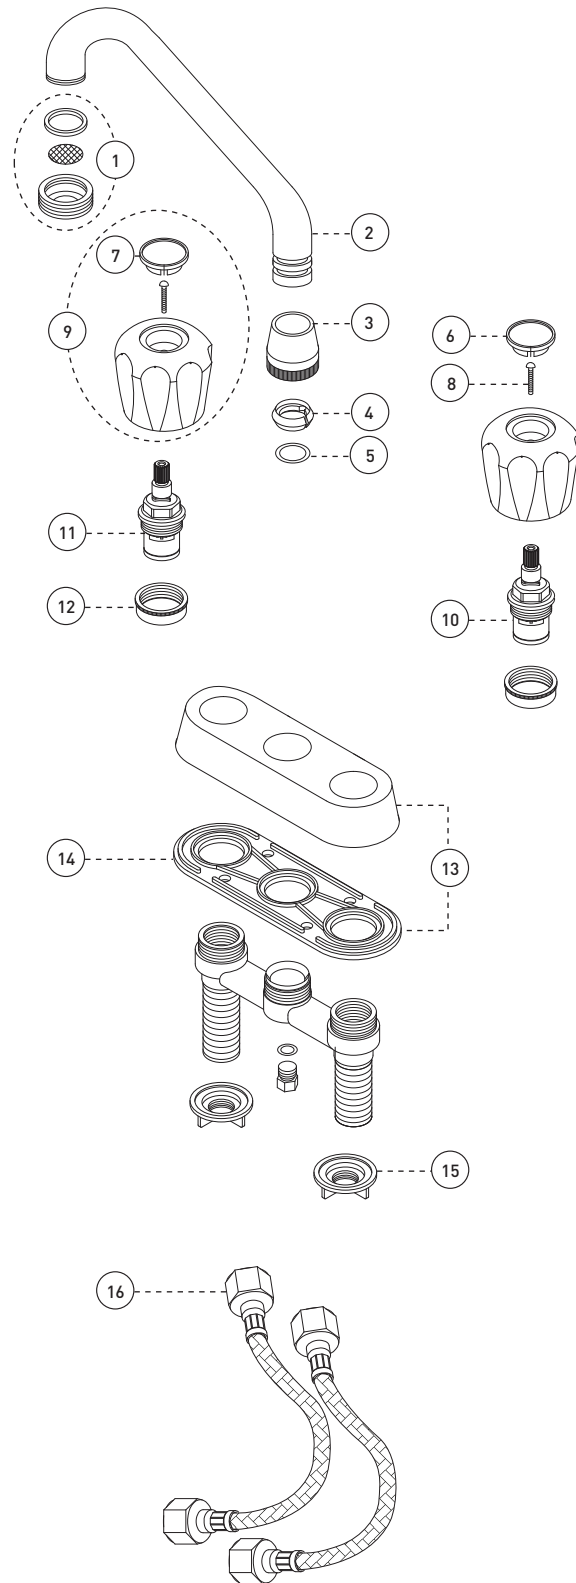

## Speciality / Laundry Tub – Spécialité / Cuve

**Features**

- 4" c/c installation
- 6" swivel spout threaded for 3/4" garden hose connection
- Kit including: One faucet, two 20" flexible stainless steel braided connectors, one 1-1/2" P-trap and one 1-1/2" x 12" extension tube
- Brass body
- Metal exterior shell
- Low lead (less than 0.25%)
- 1/2" IPS connections

**Cartridges**

- Ceramic 1/4 turn (FC9K2RH)

**Finish**

- Polished chrome

**Caractéristiques**

- Installation à entraxe de 4 pouces c/c
- Bec pivotant de 6 pouces, fileté pour raccord de tuyau de jardin de 3/4 pouce
- Ensemble incluant : 1 robinet, 2 raccords flexibles tressés de 20 pouces en acier inoxydable, 1 siphon en P de 1-1/2 pouces et 1 tube de rallonge de 1-1/2 pouces x 12 pouces
- Corps en laiton
- Enveloppe extérieure en métal
- Faible teneur en plomb (moins de 0,25%)
- Raccordements 1/2 pouce IPS

No	Description		Part Pièce
1	Aerator	Aérateur	FC96121
2	Spout	Bec	FC93040-50
3	Spout lock nut	Ecrou de bec	FC92265-10
4	Retainer nut	Anneau de retenue	931028
5	O-ring	Joint torique	961051
6	Index (hot water)	Index (eau chaude)	975003R
7	Index (cold water)	Index (eau froide)	975003B
8	Handle screw	Vis pour poignée	923048
9	Handle kit (with hot and cold water index)	Ensemble de poignée (avec index eau chaude et eau froide)	FC905053BR
10	Ceramic cartridge (hot water)	Cartouche céramique (eau chaude)	FC9K2RH
11	Ceramic cartridge (cold water)	Cartouche céramique (eau froide)	FC9K2RH
12	Holding ring	Anneau de retenue	FC913
13	Plate kit	Ensemble de plaque	97122BE
14	Under plate (only)	Sous-plaque (seulement)	922155
15	Lock nut	Contre-écrou	FC924230
16	20" flexible connector	Raccord flexible de 20 pouces	XCFC-120PP
17	P-trap and extension tube	Siphon en "P" et tuyau de rallonge	B10-400KIT