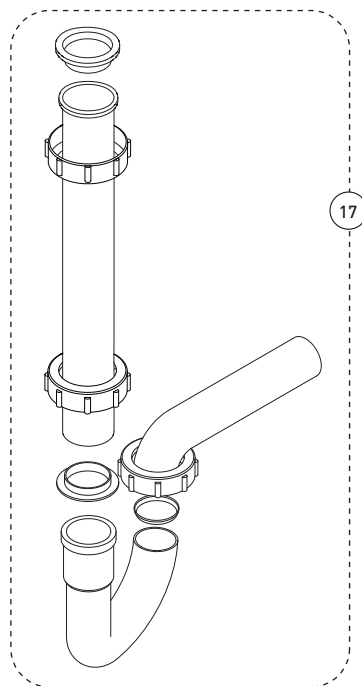

## Speciality / Laundry Tub – Spécialité / Cuve

**Features**

- 4" c/c installation
- 6" swivel spout threaded for 3/4" garden hose connection
- Kit including: One faucet, two 20" flexible stainless steel braided connectors, one 1-1/2" P-trap and one 1-1/2" x 12" extension tube
- Brass body
- Metal exterior shell
- Low lead (less than 0.25%)
- 1/2" IPS connections

**Cartridges**

- Ceramic 1/4 turn (FC9K2RH)

**Finish**

- Polished chrome

**Caractéristiques**

- Installation à entraxe de 4 pouces c/c
- Bec pivotant de 6 pouces, fileté pour raccord de tuyau de jardin de 3/4 pouce
- Ensemble incluant : 1 robinet, 2 raccords flexibles tressés de 20 pouces en acier inoxydable, 1 siphon en P de 1-1/2 pouces et 1 tube de rallonge de 1-1/2 pouces x 12 pouces
- Corps en laiton
- Enveloppe extérieure en métal
- Faible teneur en plomb (moins de 0,25%)
- Raccordements 1/2 pouce IPS

No	Description		Part Pièce
1	Aerator	Aérateur	FC96121
2	Spout	Bec	FC93040-50
3	Spout lock nut	Ecrou de bec	FC92265-10
4	Retainer nut	Anneau de retenue	931028
5	O-ring	Joint torique	961051
6	Index (hot water)	Index (eau chaude)	975003R
7	Index (cold water)	Index (eau froide)	975003B
8	Handle screw	Vis pour poignée	923048
9	Handle kit (with hot and cold water index)	Ensemble de poignée (avec index eau chaude et eau froide)	FC905053BR
10	Ceramic cartridge (hot water)	Cartouche céramique (eau chaude)	FC9K2RH
11	Ceramic cartridge (cold water)	Cartouche céramique (eau froide)	FC9K2RH
12	Holding ring	Anneau de retenue	FC913
13	Plate kit	Ensemble de plaque	97122BE
14	Under plate (only)	Sous-plaque (seulement)	922155
15	Lock nut	Contre-écrou	FC924230
16	20" flexible connector	Raccord flexible de 20 pouces	XCFC-120PP
17	P-trap and extension tube	Siphon en "P" et tuyau de rallonge	B10-400KIT