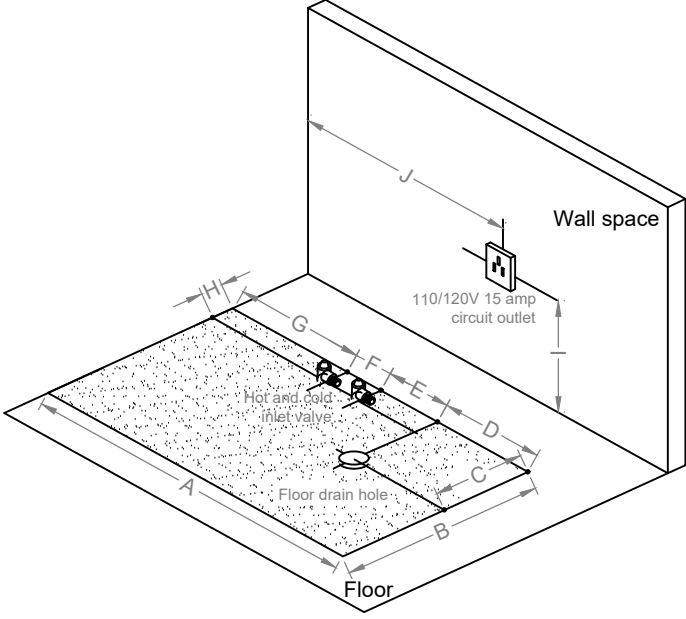

# EMPV-67AIS13

- A: 66.9"(1 700mm)
- B: 31.5"(800mm)
- C: 15.7"(400mm)
- D: 19.7"(500mm)
- E: 13.8"(350mm)
- F: 5.9"(150mm)
- G: 27.5"(700mm)
- H: 5.9"(150mm)
- I: 13.8"(350mm)
- J: 39.37"(1 000mm)