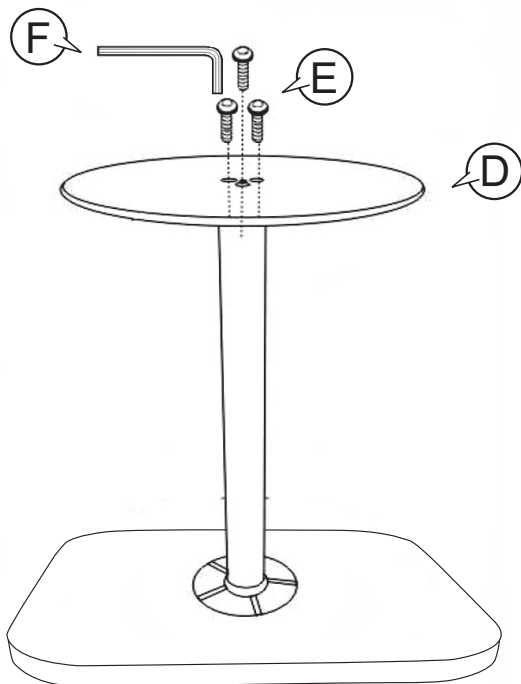

80099 - Side Table Julie 50x50cm  
80100 - Bistro Table Julie 60x60cm

**KARE**  
DESIGN

					
A × 1	B × 1 M12 × 30	C × 1	D × 1	E × 3 M12 × 25	F × 1

1)

2)

3)

4)