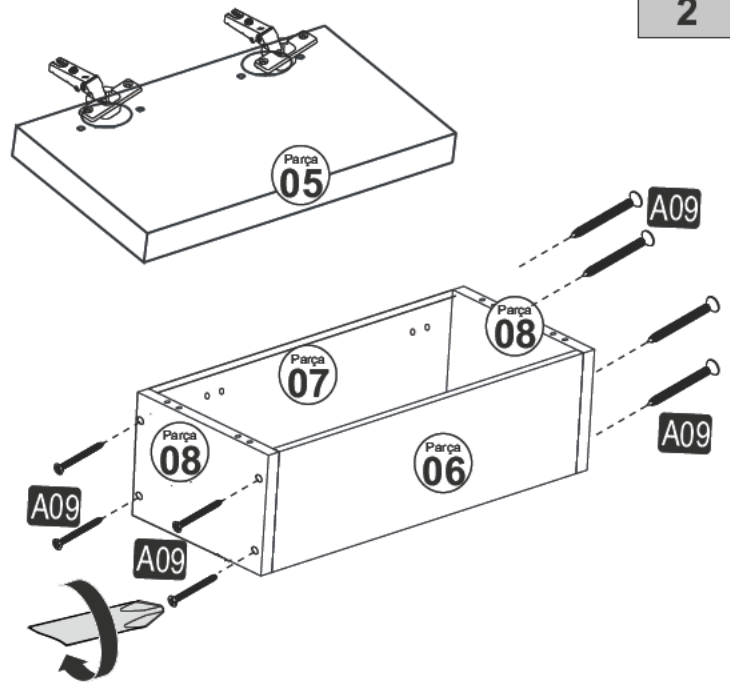

1

2

3

4

5

6

BİRİNCİ AŞAMA
first stage

İKİNCİ AŞAMA
second stage

ÜÇÜNCÜ AŞAMA
third stage