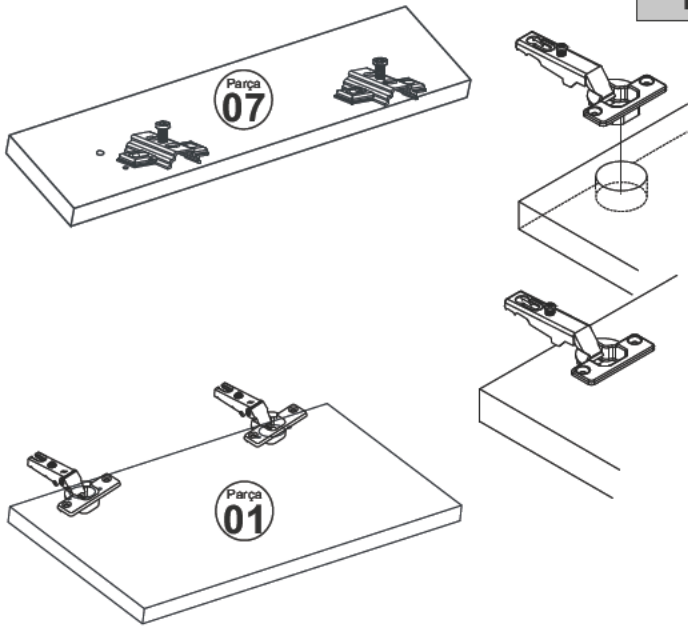

1

2

3

4

5

6

BİRİNCİ AŞAMA
first stage

İKİNCİ AŞAMA
second stage

ÜÇÜNCÜ AŞAMA
third stage