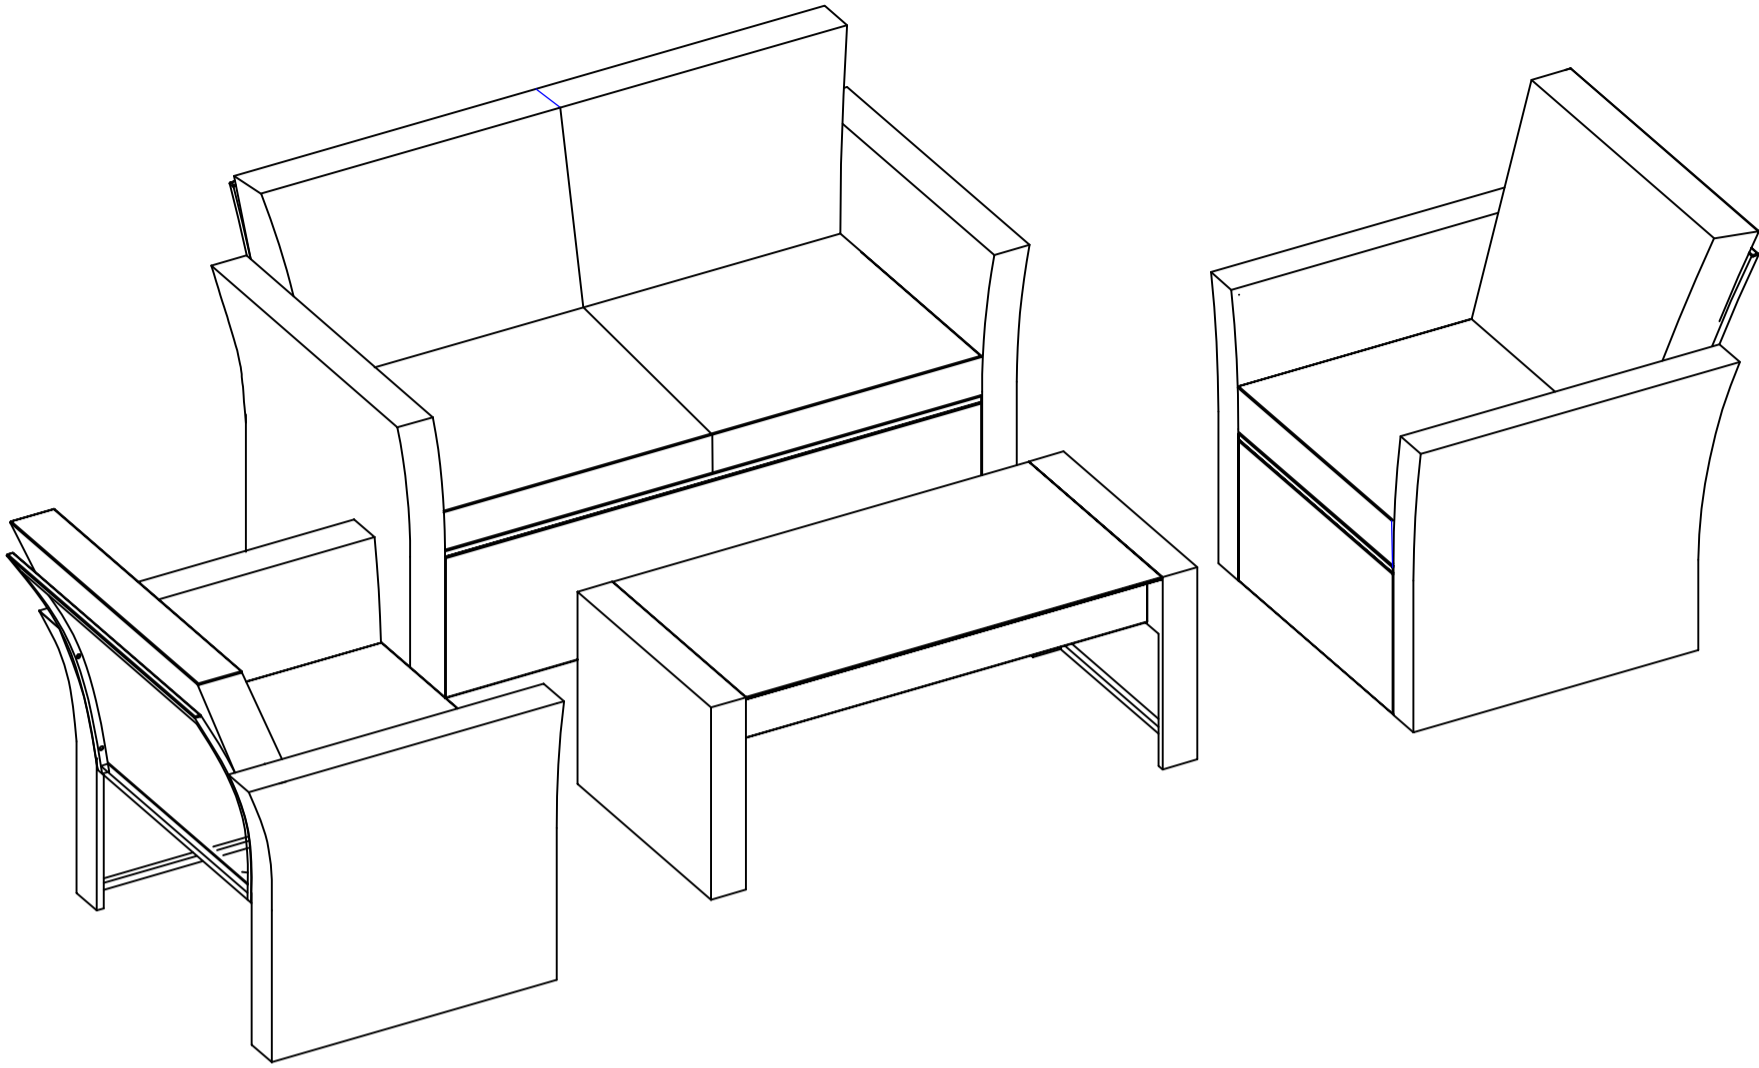

# Assembly Instruction

1. Please DO NOT fix screws tightly before all screws and holes connected.
2. Keeping all screws half-tightened will make assembling easier .
3. Install video on YOUTUBE. YOUTUBE CODE: **QZoCl5C0atw**

# PARTS

<p><b>A</b></p>  <p>Arm rest-R</p> <p>3 Pcs</p>	<p><b>B</b></p>  <p>Arm rest-L</p> <p>3 Pcs</p>	<p><b>C</b></p>  <p>Seat frame-Lounge</p> <p>2 Pcs</p>	<p><b>D</b></p>  <p>Front-frame-Lounge</p> <p>2 Pcs</p>
<p><b>E</b></p>  <p>Back frame-Lounge</p> <p>2 Pcs</p>	<p><b>F</b></p>  <p>Seat frame-loveseat</p> <p>1 PCS</p>	<p><b>G</b></p>  <p>Front-frame-loveseat</p> <p>1 PCS</p>	<p><b>H</b></p>  <p>Back frame-loveseat</p> <p>1 PCS</p>
<p><b>I</b></p>  <p>Side frame</p> <p>2 PCS</p>	<p><b>J</b></p>  <p>Top frame</p> <p>2 PCS</p>	<p><b>K</b></p>  <p>Top frame</p> <p>1 PCS</p>	<p><b>L</b></p>  <p>Seat cushion</p> <p>4 PCS</p>
<p><b>M</b></p>  <p>Back cushion</p> <p>4 PCS</p>			
<p><b>Q</b></p>  <p>Wrench</p> <p>1 PCS</p>	<p><b>R</b></p>  <p>M6*35mm</p> <p>20 PCS</p>	<p><b>S</b></p>  <p>Flat Washer</p> <p>79 PCS</p>	<p><b>T</b></p>  <p>M6 NUT</p> <p>28 PCS</p>
<p><b>U</b></p>  <p>Wrench</p> <p>1 PCS</p>	<p><b>V</b></p>  <p>M6*45mm</p> <p>28 PCS</p>	<p><b>W</b></p>  <p>M6*30mm</p> <p>3 PCS</p>	