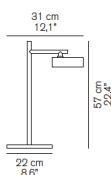

344

244

CODICE/CODE	SORGENTI/BULBS	MATERIALI/MATERIALS	COLORE/COLORS	MARCHI/MARKS
344	 1 x 5,5 W (LED) - 3000°K - 800 lm - CRI>90 IP44	metallo/PMMA metal/PMMA	avorio (RAL 1015) - struttura nero opaco (RAL 9005) / riflettore verde (RAL 6012) ivory (RAL 1015) - matt black structure (RAL 9005) / green reflector (RAL 6012)	
244	 1 x 4 W (LED) - 3000°K - 500 lm - CRI>90 IP44	metallo/PMMA metal/PMMA	avorio (RAL 1015) - struttura nero opaco (RAL 9005) / riflettore verde (RAL 6012) ivory (RAL 1015) - matt black structure (RAL 9005) / green reflector (RAL 6012)	