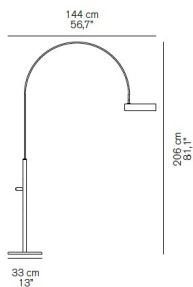

344

244

CODICE/CODE	SORGENTI/BULBS	MATERIALI/MATERIALS	COLORE/COLORS	MARCHI/MARKS
344	 1 x 5,5 W (LED) - 3000°K - 800 lm - CRI>90 IP44	metallo/PMMA metal/PMMA	avorio (RAL 1015) - struttura nero opaco (RAL 9005) / riflettore verde (RAL 6012) ivory (RAL 1015) - matt black structure (RAL 9005) / green reflector (RAL 6012)	
244	 1 x 4 W (LED) - 3000°K - 500 lm - CRI>90 IP44	metallo/PMMA metal/PMMA	avorio (RAL 1015) - struttura nero opaco (RAL 9005) / riflettore verde (RAL 6012) ivory (RAL 1015) - matt black structure (RAL 9005) / green reflector (RAL 6012)	

304

CODICE/CODE	SORGENTI/BULBS	MATERIALI/MATERIALS	COLORE/COLORS	MARCHI/MARKS
304	 1 x 8 W (LED) - 3000°K - 1250 lm - CRI>90 IP44	metallo/PMMA metal/PMMA	avorio (RAL 1015) - struttura nero opaco (RAL 9005) / riflettore verde (RAL 6012) ivory (RAL 1015) - matt black structure (RAL 9005) / green reflector (RAL 6012)	