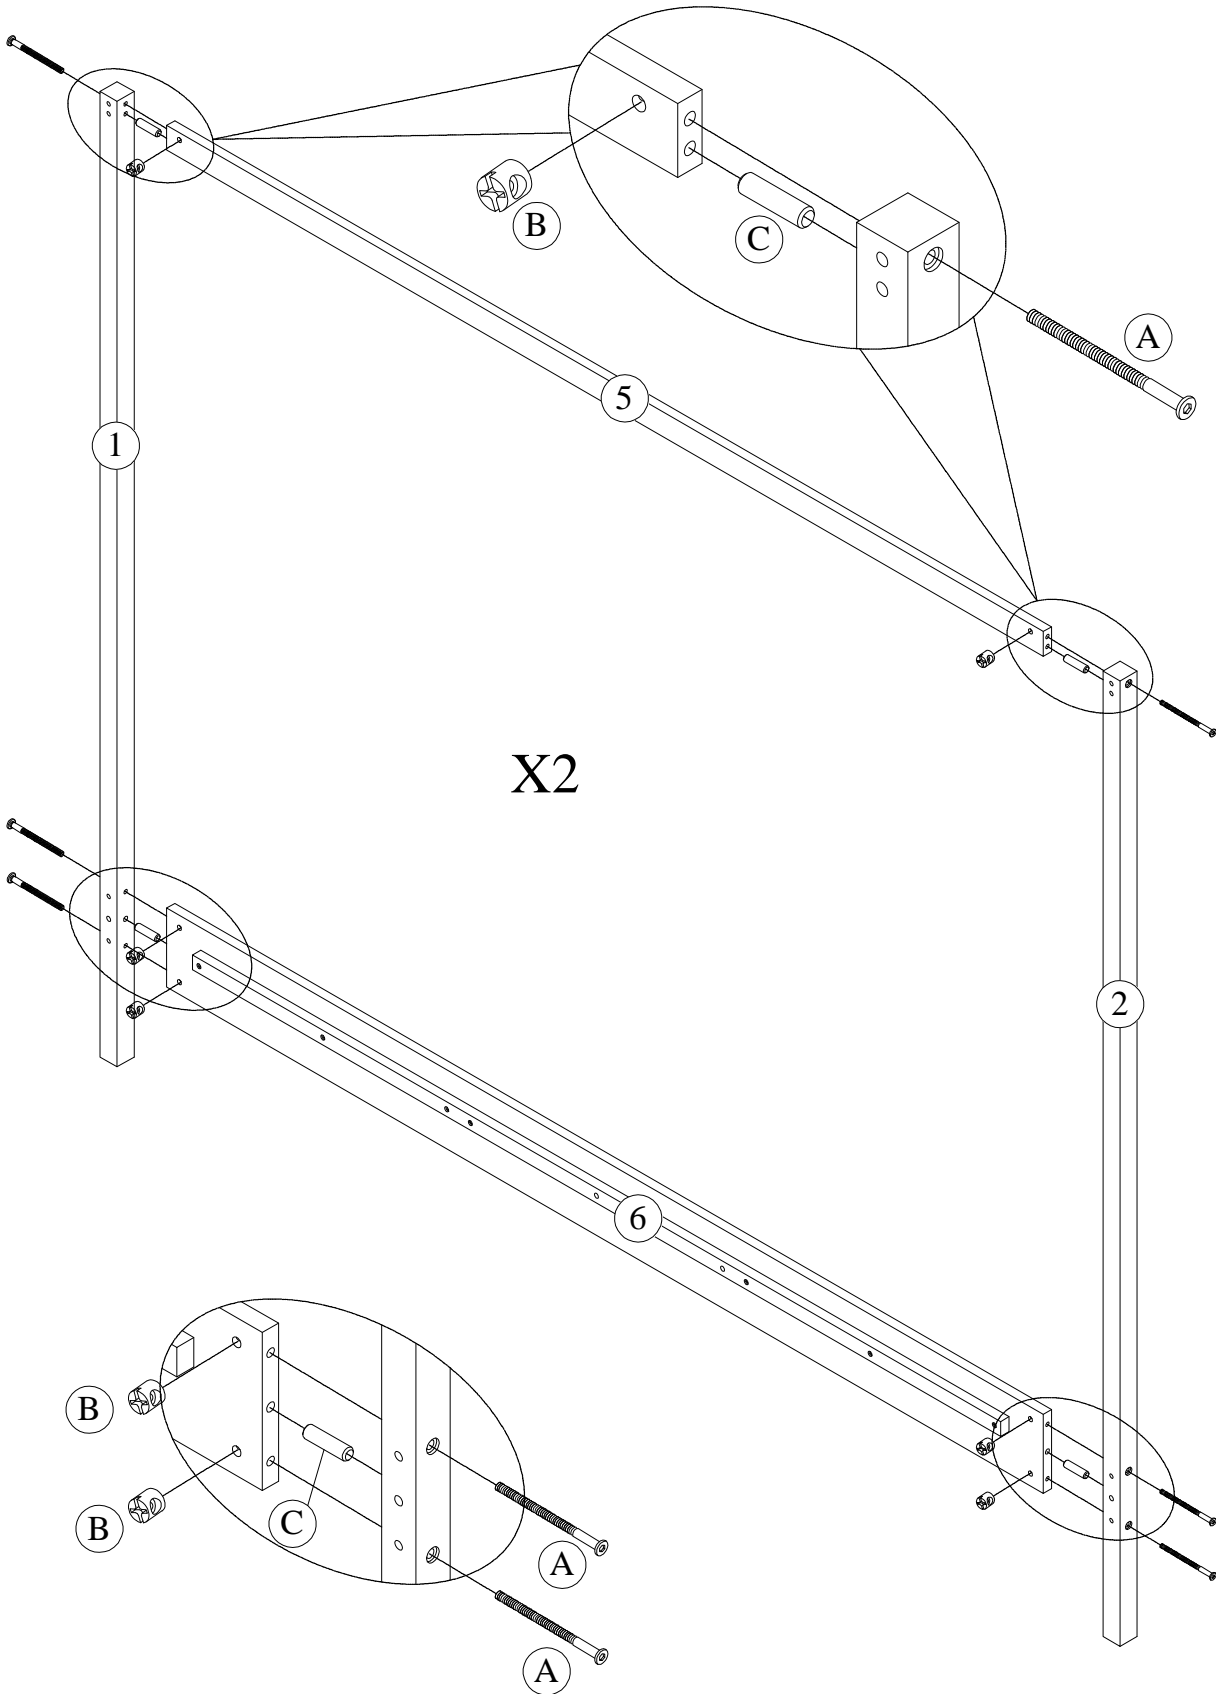

STEP-ÉTAPE1:

A	B	C
12PCS	12PCS	8PCS