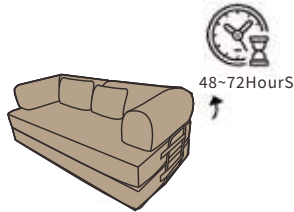

2 Place it in an open area and allow it to sit for 48 to 72 hours to regain its shape.