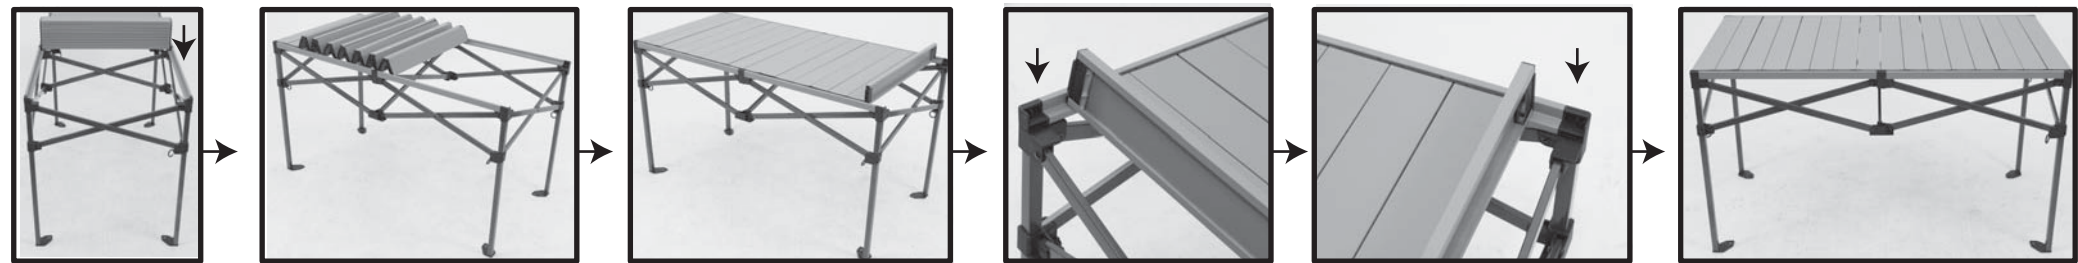

**Here's How It Works:**

**To Open:**

**To Fold:**

25" x 48" Roll Top Table