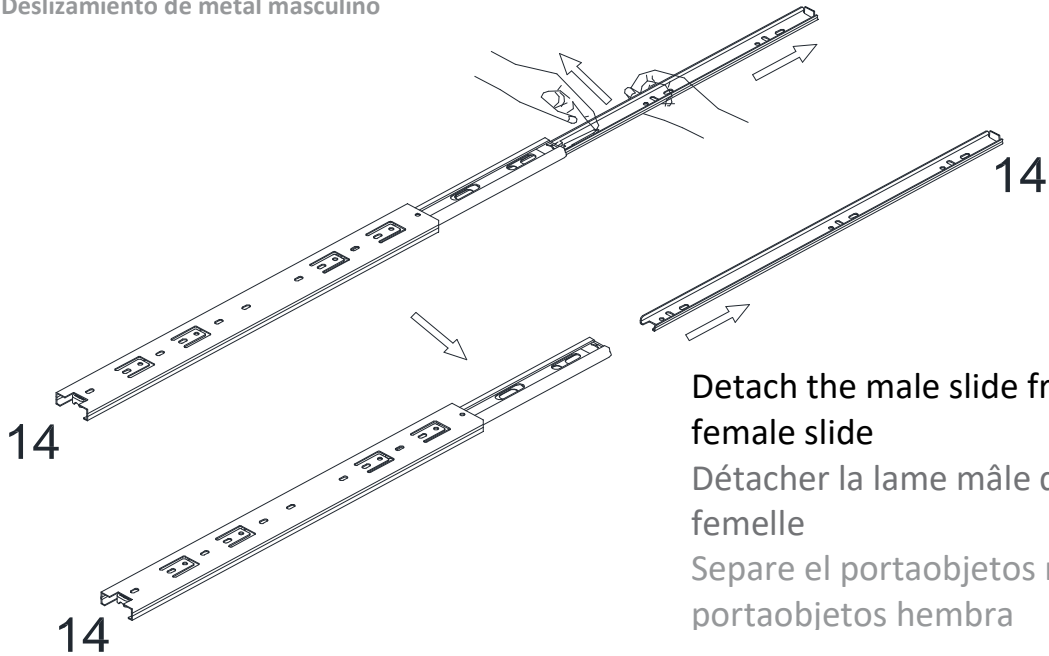

# Assembly | Asamblea | Assemblage

<p>1 x22</p>  <p>Cam Bolt</p>	<p>2 x22</p>  <p>Cam lock</p>	<p>3 x22</p>  <p>Ø5/16"x1-1/4"L Wood Dowel</p>	<p>4 x60</p>  <p>screw Tornillo Vis      Ø1/8"*1/2"L</p>
<p>5 x32</p>  <p>Bolt Tornillo Boulon      Ø1/4"*3/4"</p>	<p>6 x1</p>  <p>Allen wrench Llave allen Clé allen      Ø1/4"</p>	<p>7 x6</p>  <p>Bolt Tornillo Boulon      Ø1/4"*2"L</p>	<p>8 x6</p>  <p>T-nut      Ø1/4"</p>
<p>9 x24</p>  <p>Screw Tornillo Vis      Ø1/8"*1/2"L</p>	<p>10 x4</p>  <p>Small bolt perno pequeño petit boulon Ø5/32"*1-1/4"L</p>	<p>11 x4</p>  <p>knob Perilla poignée</p>	<p>12 x40</p>  <p>Screw Tornillo Vis      Ø1/8"*1/2"L</p>
<p>13 x4</p>  <p>Rod Barra Barre</p>	<p>14 x10</p>  <p>Slide Diapositiva Faire glisser</p>		

# Assembly | Asambla | Assemblage

1

**Male metal slide**  
 Glissière en métal mâle  
 Deslizamiento de metal masculino

14		x 10
----	---	------

Detach the male slide from the female slide  
 Détacher la lame mâle de la lame femelle  
 Separe el portaobjetos macho del portaobjetos hembra