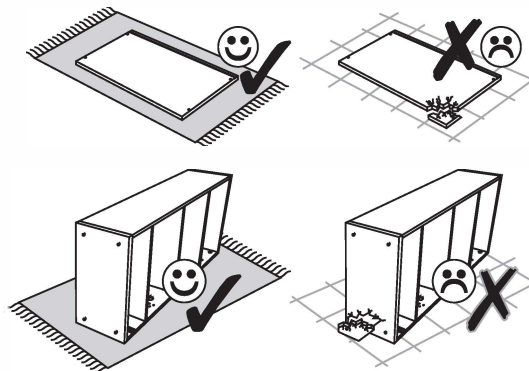

Słupek szeroki z szufladami

- | | |
|---|-------------------------------------|
| (D) Montageanleitung | (GB) Assembly instructions |
| (FR) Notice de montage | (IT) Istruzioni di montaggio |
| (NL) Handleiding voor de montage | (PL) Instrukcja montażu |
| (CZ) Montážní návod | (SK) Návod na montáž |
| (HU) Szerelési útmutató | (RO) Instrucțiuni de montaj |
| (TR) Montaj talimatı | (RU) ИНСТРУКЦИЯ ПО МОНТАЖУ |

2 - 2,5

1

2

FA L=400
x4

3

- | | |
|-----------------|----------------|
| A 8x35 x4 | B x10 |
| N 3,5x16 x16 | FA L=400 x4 |

4

- | | |
|----------------|---------------|
| OA L=150 x2 | NB 4x27 x4 |
| C x8 | X x14 |
| A 8x35 x16 | B x8 |
| Y 7x50 x4 | SB x1 |