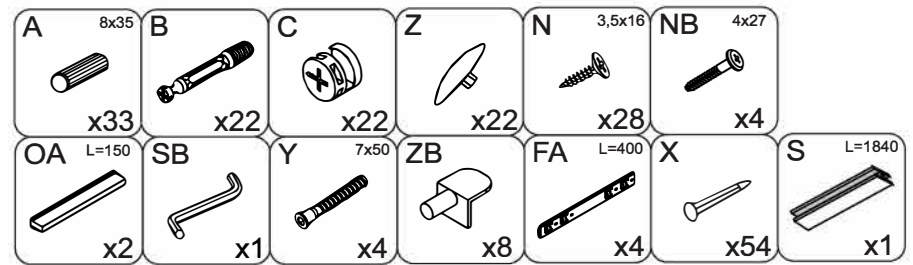

Słupek szeroki z szufladami

- | | |
|---|-------------------------------------|
| (D) Montageanleitung | (GB) Assembly instructions |
| (FR) Notice de montage | (IT) Istruzioni di montaggio |
| (NL) Handleiding voor de montage | (PL) Instrukcja montażu |
| (CZ) Montážní návod | (SK) Návod na montáž |
| (HU) Szerelési útmutató | (RO) Instrucțiuni de montaj |
| (TR) Montaj talimatı | (RU) ИНСТРУКЦИЯ ПО МОНТАЖУ |

2 - 2,5

1

2

FA L=400
x4

3

- | | |
|-----------------|----------------|
| A 8x35 x4 | B x10 |
| N 3,5x16 x16 | FA L=400 x4 |

4

- | | |
|----------------|---------------|
| OA L=150 x2 | NB 4x27 x4 |
| C x8 | X x14 |
| A 8x35 x16 | B x8 |
| Y 7x50 x4 | SB x1 |