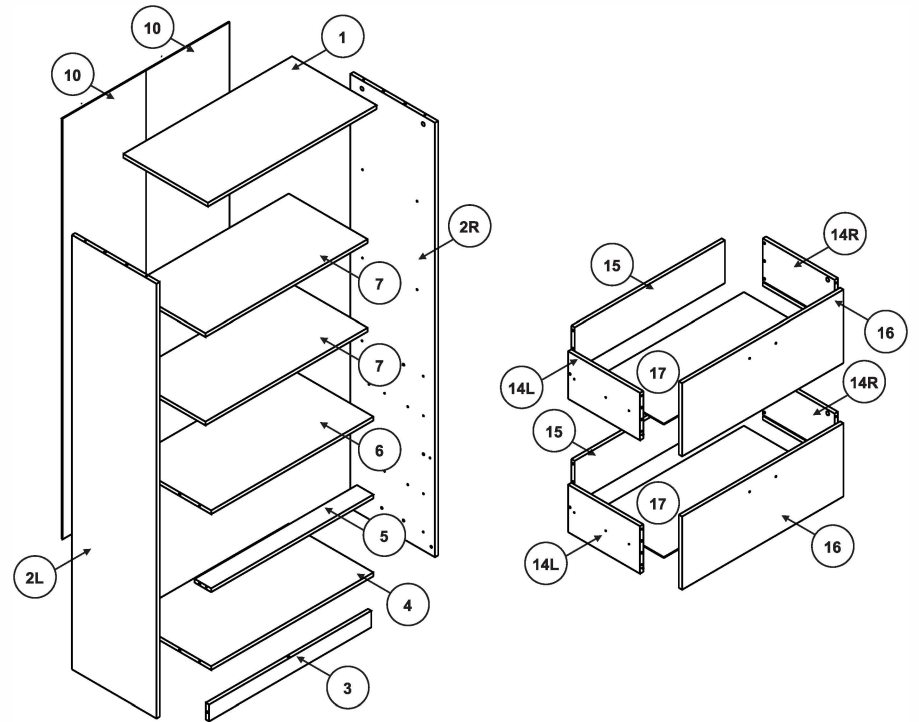

Słupek szeroki z szufladami

- | | |
|---|-------------------------------------|
| (D) Montageanleitung | (GB) Assembly instructions |
| (FR) Notice de montage | (IT) Istruzioni di montaggio |
| (NL) Handleiding voor de montage | (PL) Instrukcja montażu |
| (CZ) Montážní návod | (SK) Návod na montáž |
| (HU) Szerelési útmutató | (RO) Instrucțiuni de montaj |
| (TR) Montaj talimatı | (RU) ИНСТРУКЦИЯ ПО МОНТАЖУ |

2 - 2,5

1

2

FA L=400
x4

3

- | | |
|-----------------|----------------|
| A 8x35 x4 | B x10 |
| N 3,5x16 x16 | FA L=400 x4 |

4

- | | |
|----------------|---------------|
| OA L=150 x2 | NB 4x27 x4 |
| C x8 | X x14 |
| A 8x35 x16 | B x8 |
| Y 7x50 x4 | SB x1 |

x2

6

- | |
|-----------------|
| N 3,5x16 x12 |
| FA L=400 x4 |

x2

7

9

8

10