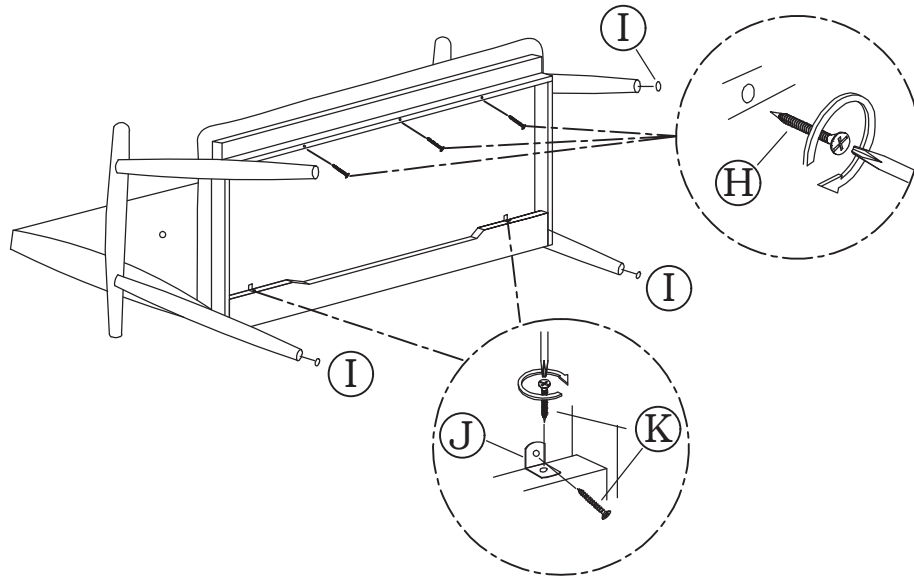

ITEM NAME / NOM D'ITEM: ROCKY SOFA (SEAT)/ROCKY SOFA (ARM)

PARTS LIST / LISTE DES PIÈCES

(1)	(2)	(3)	(4)	(5)
				A. M8 x 60MM  x2 B. Ø8MM  x6 C. M5  x1 D. Ø8 X 18MM  x2 E. Ø10 X 40MM  x4 F. WOODEN CAP  x6 G. M8 X 80MM  x4 H. Ø4 X 50MM  x3 I. PASTE PAD  x4 J. L - BARCKET  x2 K. Ø4 X 20MM  x4 L. Ø8MM  x6
×1	×1	×1	×2	

ASSEMBLY INSTRUCTIONS / INSTRUCTIONS D'ASSEMBLAGE

I

II

III

IV

V