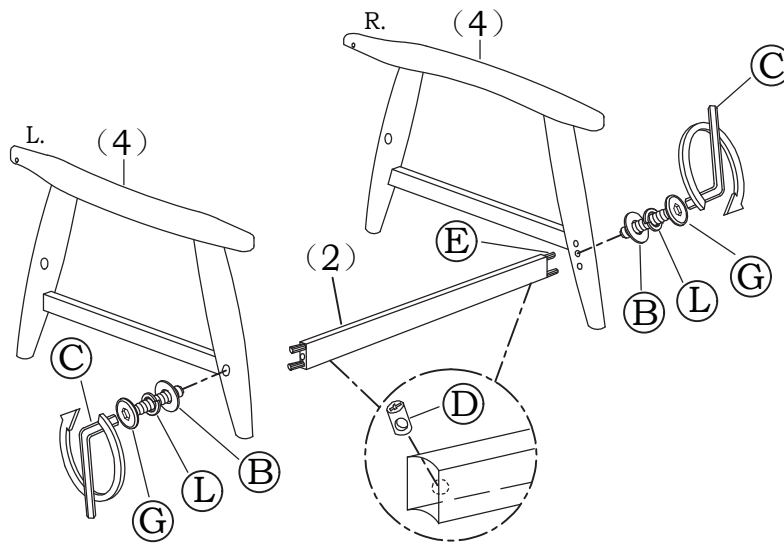

ITEM NAME / NOM D'ITEM: ROCKY SOFA (SEAT)/ROCKY SOFA (ARM)

PARTS LIST / LISTE DES PIÈCES

(1)	(2)	(3)	(4)	(5)
				A. M8 x 60MM  x2 B. Ø8MM  x6 C. M5  x1 D. Ø8 X 18MM  x2 E. Ø10 X 40MM  x4 F. WOODEN CAP  x6 G. M8 X 80MM  x4 H. Ø4 X 50MM  x3 I. PASTE PAD  x4 J. L - BARCKET  x2 K. Ø4 X 20MM  x4 L. Ø8MM  x6
×1	×1	×1	×2	

ASSEMBLY INSTRUCTIONS / INSTRUCTIONS D'ASSEMBLAGE

I

II

III

IV

V