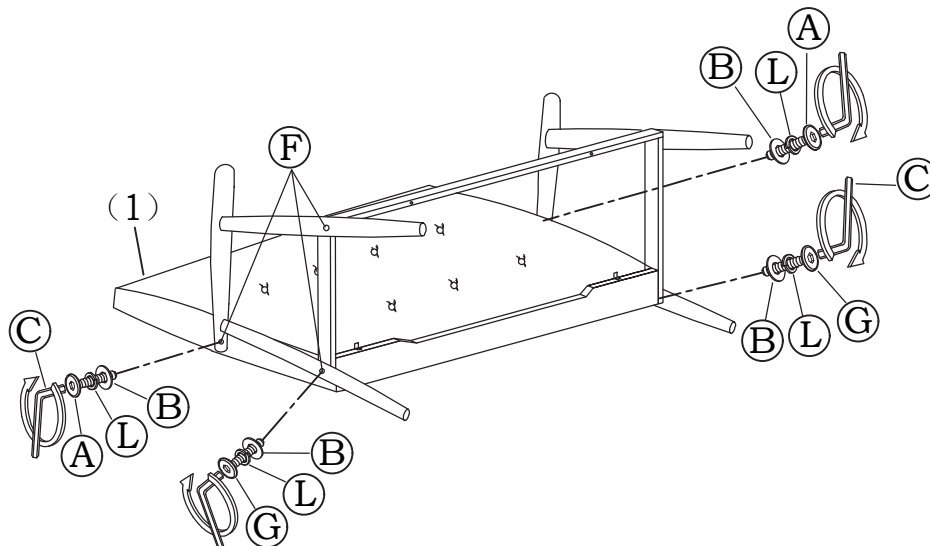

ITEM NAME / NOM D'ITEM: ROCKY SOFA (SEAT)/ROCKY SOFA (ARM)

PARTS LIST / LISTE DES PIÈCES

(1)	(2)	(3)	(4)	(5)
				A. M8 x 60MM  x2 B. Ø8MM  x6 C. M5  x1 D. Ø8 X 18MM  x2 E. Ø10 X 40MM  x4 F. WOODEN CAP  x6 G. M8 X 80MM  x4 H. Ø4 X 50MM  x3 I. PASTE PAD  x4 J. L - BARCKET  x2 K. Ø4 X 20MM  x4 L. Ø8MM  x6
×1	×1	×1	×2	

ASSEMBLY INSTRUCTIONS / INSTRUCTIONS D'ASSEMBLAGE

I

II

III

IV

V