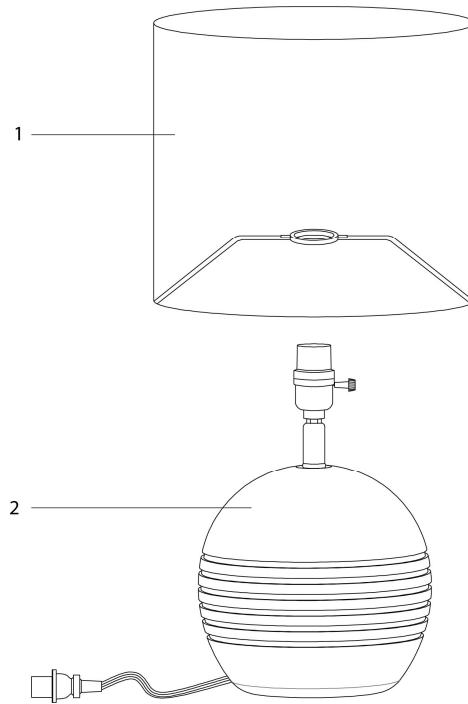

LISTE DES PIÈCES
PARTS LIST

PIÈCE / PART #	IMAGE	DESCRIPTION	QTY / QTÉ
1		SHADE ABAT-JOUR	1
2		LAMP BASE SOCLE DE LAMPE	1

ÉTAPE / STEP 1