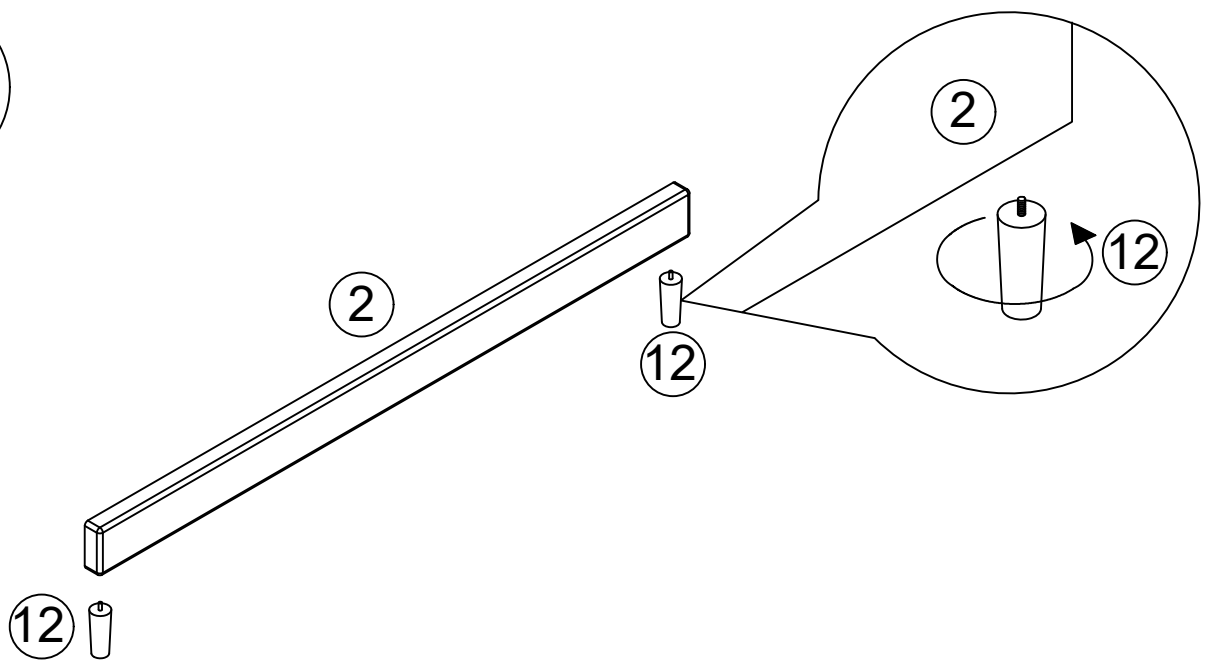

# ASSEMBLY INSTRUCTION

ERPSKU : RBC-DZW01-F-BK Full Size Upholstery Bed  
RBC-DZW01-Q-BK Queen Size Upholstery Bed

HJ-Customer-Service@outlook.com  
(909)637-7665 | (909)637-7593  
EST 9:00AM--17:00PM

1

2

C x 8pcs  M6*35mm	F x 8pcs  M6*19mm		I  M4 Allen Key
--	--	--	---

3

<p>B x 8pcs</p>  <p>M6*30mm</p>	<p>F x 8pcs</p>  <p>M6*19mm</p>		<p>I</p>  <p>M4 Allen Key</p>
--	--	--	--

4

A x 8pcs  M6*20mm	F x 8pcs  M6*19mm		I  M4 Allen Key
--	--	--	--

5

A x 8pcs  M6*20mm	C x 4pcs  M6*35mm	F x 12pcs  M6*19mm	H x 4pcs  L Bracket		I  M4 Allen Key
--	--	---	--	--	--

6

<p>D x 4pcs</p>  <p>M6*50mm</p>	<p>G x 4pcs</p>  <p>Leveler</p>		<p>I</p>  <p>M4 Allen Key</p>
--	--	--	--

7

E x 8pcs

M6\*50mm

I

M4 Allen Key

Assembly Complete