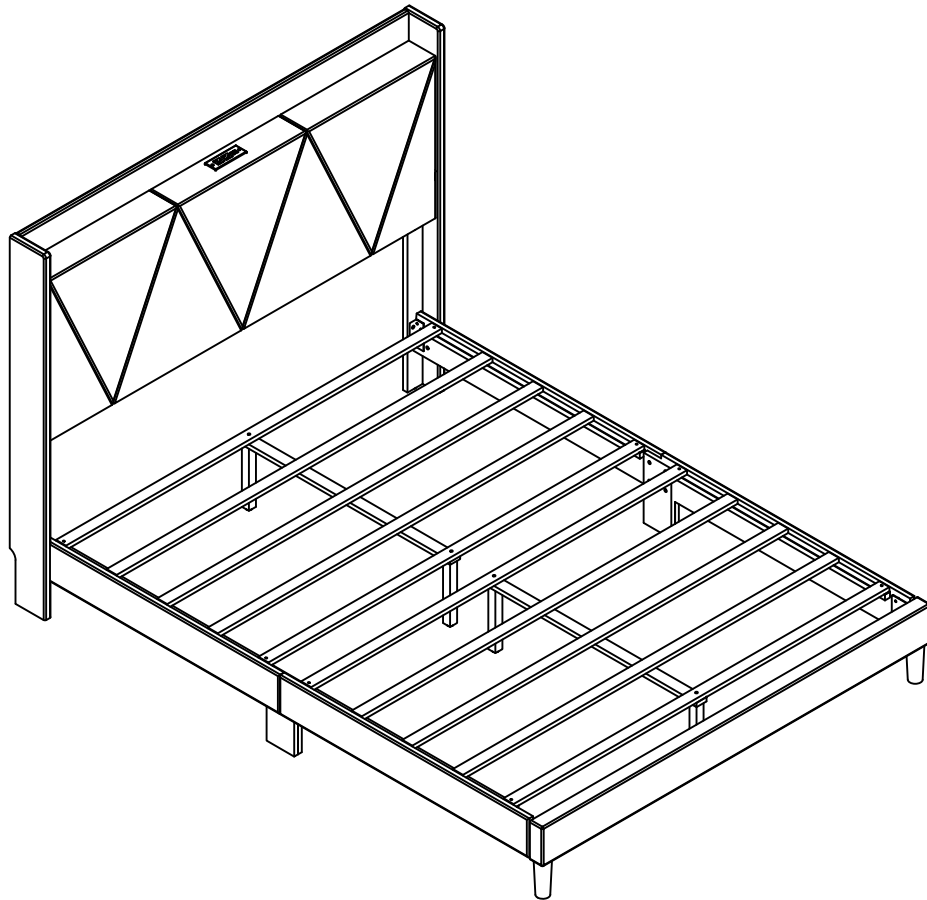

# ASSEMBLY INSTRUCTION

ERPSKU : RBC-DZW01-F-BK Full Size Upholstery Bed  
RBC-DZW01-Q-BK Queen Size Upholstery Bed

HJ-Customer-Service@outlook.com  
(909)637-7665 | (909)637-7593  
EST 9:00AM--17:00PM

1

2

C x 8pcs  M6*35mm	F x 8pcs  M6*19mm		I  M4 Allen Key
--	--	--	---

3

<p>B x 8pcs</p>  <p>M6*30mm</p>	<p>F x 8pcs</p>  <p>M6*19mm</p>		<p>I</p>  <p>M4 Allen Key</p>
--	--	--	--

4

A x 8pcs  M6*20mm	F x 8pcs  M6*19mm		I  M4 Allen Key
--	--	--	--