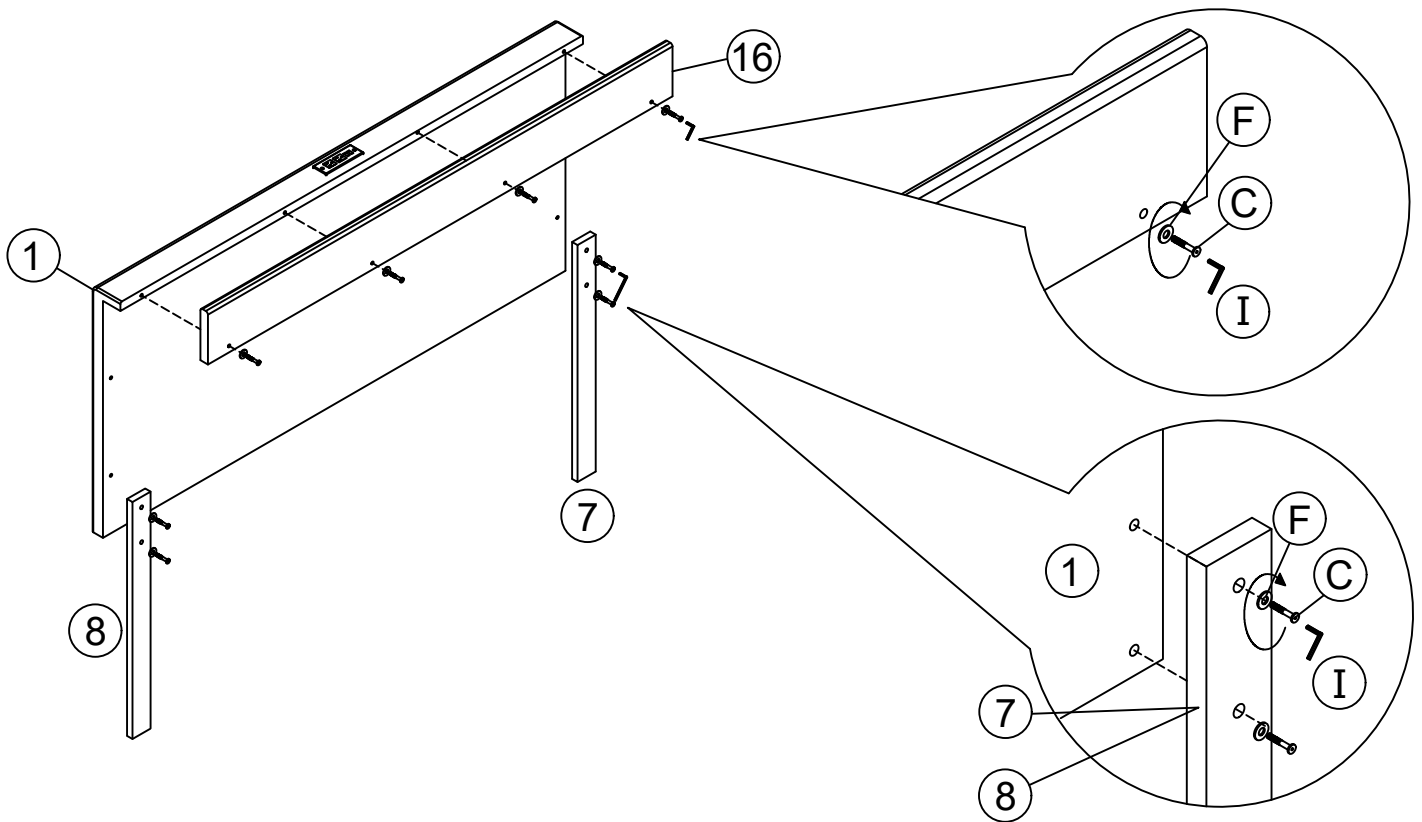

# ASSEMBLY INSTRUCTION

ERPSKU : RBC-DZW01-F-BK Full Size Upholstery Bed  
RBC-DZW01-Q-BK Queen Size Upholstery Bed

HJ-Customer-Service@outlook.com  
(909)637-7665 | (909)637-7593  
EST 9:00AM--17:00PM

1

2

C x 8pcs  M6*35mm	F x 8pcs  M6*19mm		I  M4 Allen Key
--	--	--	---

3

<p>B x 8pcs</p>  <p>M6*30mm</p>	<p>F x 8pcs</p>  <p>M6*19mm</p>		<p>I</p>  <p>M4 Allen Key</p>
--	--	--	--

4

A x 8pcs  M6*20mm	F x 8pcs  M6*19mm		I  M4 Allen Key
--	--	--	--

5

A x 8pcs  M6*20mm	C x 4pcs  M6*35mm	F x 12pcs  M6*19mm	H x 4pcs  L Bracket		I  M4 Allen Key
--	--	---	--	--	--

6

<p>D x 4pcs</p>  <p>M6*50mm</p>	<p>G x 4pcs</p>  <p>Leveler</p>		<p>I</p>  <p>M4 Allen Key</p>
--	--	--	--

7

E x 8pcs

M6\*50mm

I

M4 Allen Key

Assembly Complete