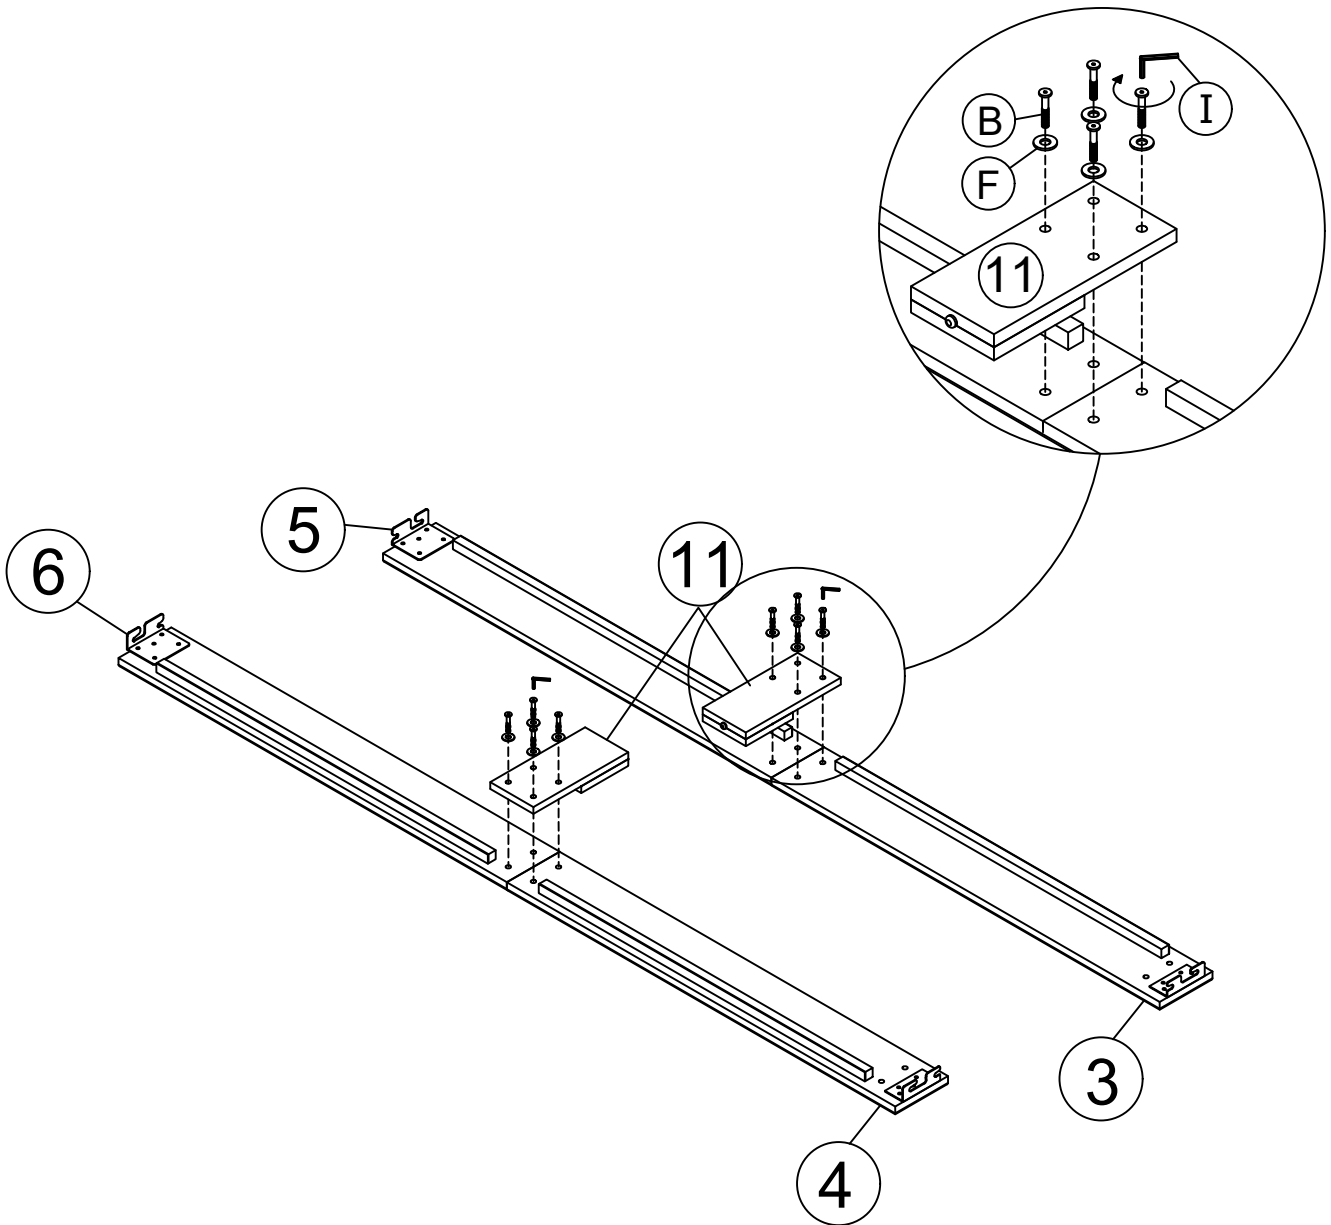

# ASSEMBLY INSTRUCTION

ERPSKU : RBC-DZW01-F-BK Full Size Upholstery Bed  
RBC-DZW01-Q-BK Queen Size Upholstery Bed

HJ-Customer-Service@outlook.com  
(909)637-7665 | (909)637-7593  
EST 9:00AM--17:00PM

1

2

C x 8pcs  M6*35mm	F x 8pcs  M6*19mm		I  M4 Allen Key
--	--	--	---

3

<p>B x 8pcs</p>  <p>M6*30mm</p>	<p>F x 8pcs</p>  <p>M6*19mm</p>		<p>I</p>  <p>M4 Allen Key</p>
--	--	--	--

4

A x 8pcs  M6*20mm	F x 8pcs  M6*19mm		I  M4 Allen Key
--	--	--	--

5

A x 8pcs  M6*20mm	C x 4pcs  M6*35mm	F x 12pcs  M6*19mm	H x 4pcs  L Bracket		I  M4 Allen Key
--	--	---	--	--	--

6

<p>D x 4pcs</p>  <p>M6*50mm</p>	<p>G x 4pcs</p>  <p>Leveler</p>		<p>I</p>  <p>M4 Allen Key</p>
--	--	--	--

7

E x 8pcs

M6\*50mm

I

M4 Allen Key

Assembly Complete