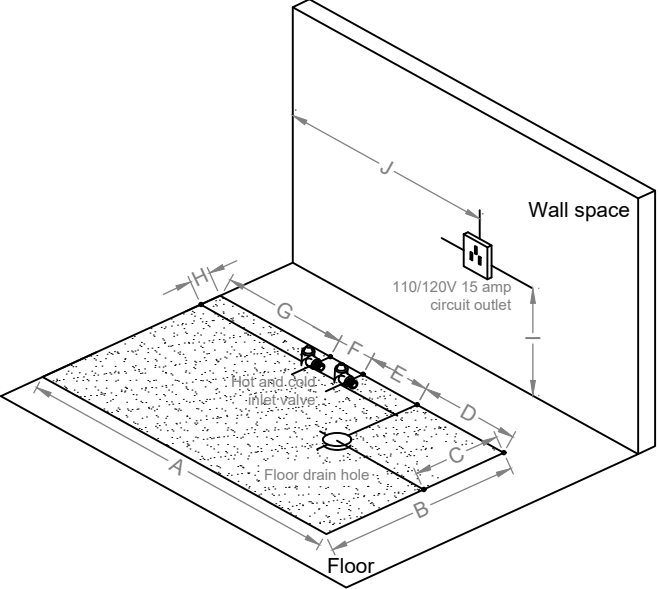

EMPV-59AIS11

- A: 59.1"(1 500mm)
- B: 28.7"(730mm)
- C: 15.7"(400mm)
- D: 15.7"(400mm)
- E: 9.85"(250mm)
- F: 5.9"(150mm)
- G: 27.5"(700mm)
- H: 5.9"(150mm)
- I: 13.8"(350mm)
- J: 39.37"(1 000mm)