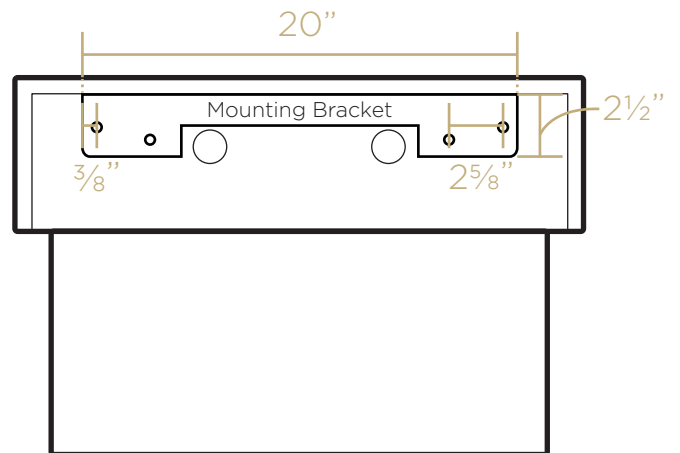

TOP

SIDE

FRONT

BACK

40 lbs.