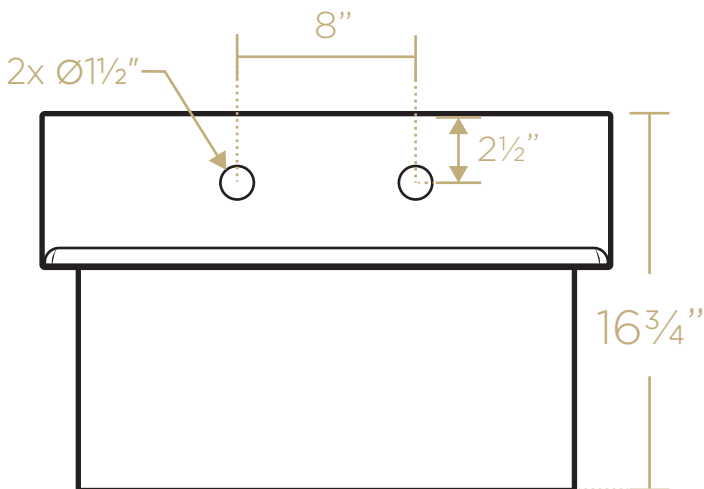

TOP

SIDE

FRONT

BACK

40 lbs.