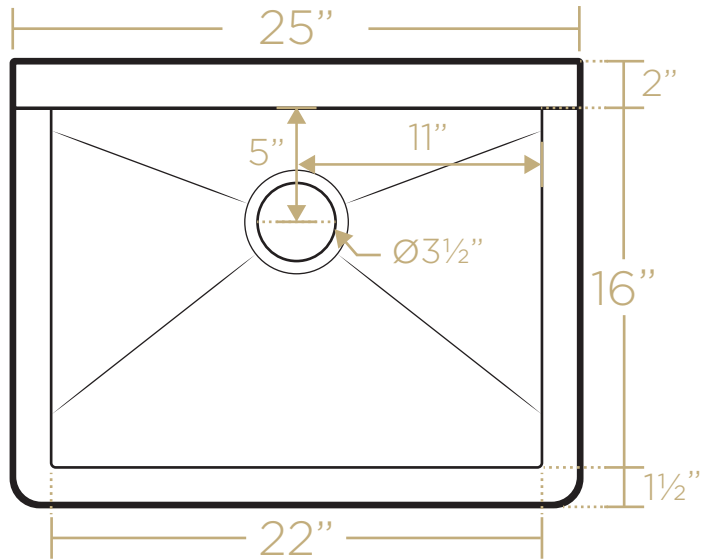

TOP

SIDE

FRONT

BACK

40 lbs.