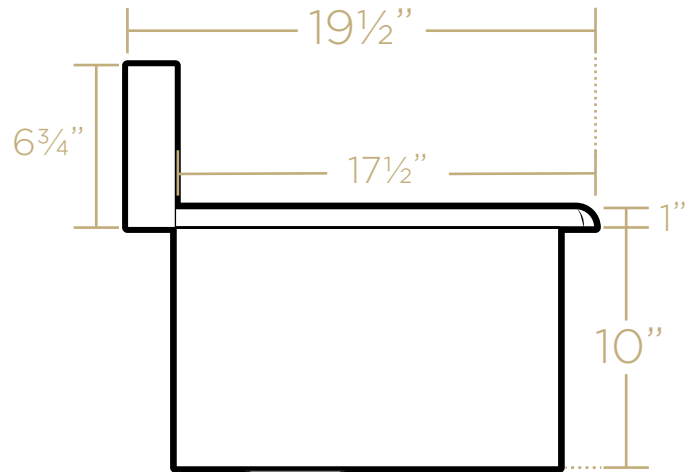

TOP

SIDE

FRONT

BACK

40 lbs.