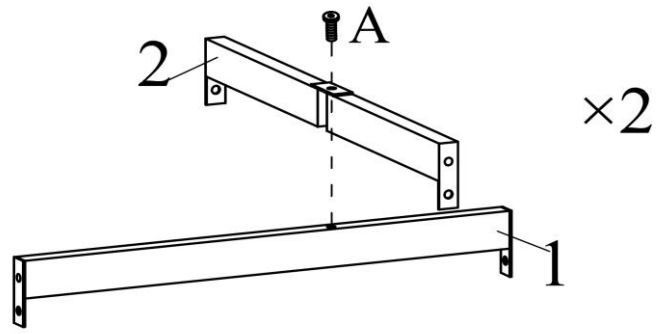

**FOR ASSISTANCE OR TO ORDER PARTS
CONTACT OUR CUSTOMER SERVICE DEPARTMENT**

WWW.MONARCHSERVICE.COM

IDENTIFICATION DES PIÈCES
PARTS IDENTIFICATION

1		CADRAGE DE DESSUS TOP FRAME	2MCX 2PCS
2		CADRAGE DE DESSUS TOP FRAME	2MCX 2PCS
3		POTEAU DU HAUT TOP POST	2MCX 2PCS
4		POTEAU DU HAUT TOP POST	2MCX 2PCS
5		POTEAU DU BAS BOTTOM POST	4MCX 4PCS
6		CENTRE DE SOUTIEN CENTRE SUPPORT	1MC 1PC

IDENTIFICATION DES PIÈCES DE MONTAGE
HARDWARE IDENTIFICATION

A		M6 X 12MM	26MCX / 26PCS
B		M6 X 55MM	10MCX / 10PCS
C		4MM	1MC / 1PC

ÉTAPE / STEP 1

ÉTAPE / STEP 2

ÉTAPE / STEP 3