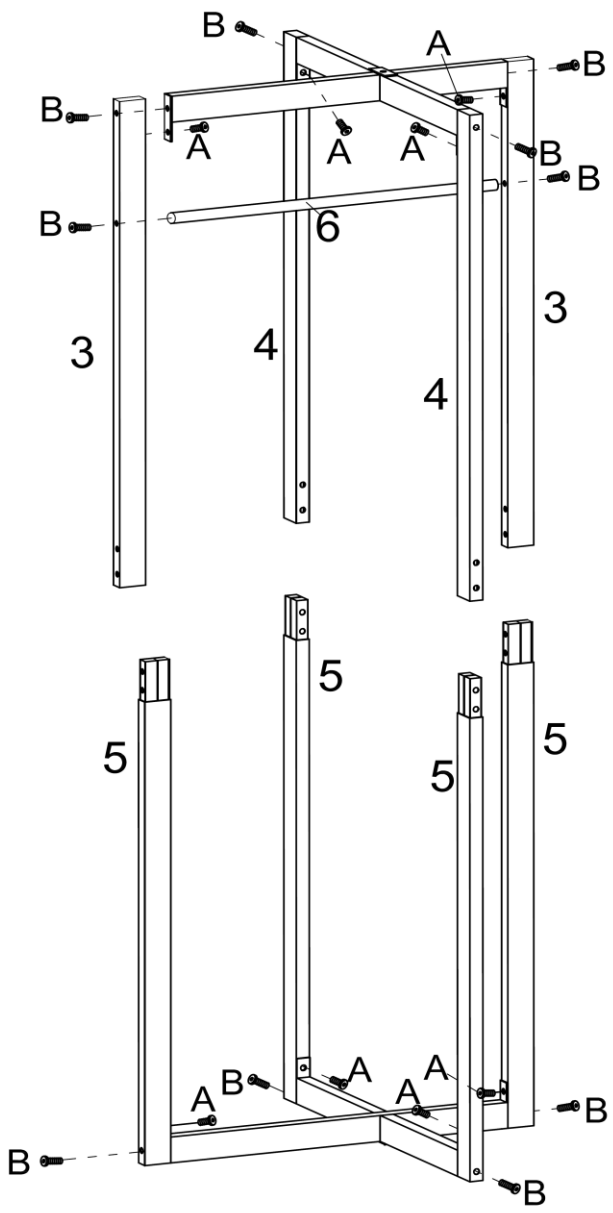

PATERE - 72" H / METAL NOIR

COAT RACK - 72" H / BLACK METAL

I 2150

**INSTRUCTIONS D'ASSEMBLAGE
ASSEMBLY INSTRUCTIONS**

**POUR DE L'ASSISTANCE OU POUR COMMANDER
DES PIÈCES CONTACTEZ NOTRE DÉPARTEMENT
DE SERVICE À LA CLIENTÈLE.**

**FOR ASSISTANCE OR TO ORDER PARTS
CONTACT OUR CUSTOMER SERVICE DEPARTMENT**

WWW.MONARCHSERVICE.COM

IDENTIFICATION DES PIÈCES
PARTS IDENTIFICATION

1		CADRAGE DE DESSUS TOP FRAME	2MCX 2PCS
2		CADRAGE DE DESSUS TOP FRAME	2MCX 2PCS
3		POTEAU DU HAUT TOP POST	2MCX 2PCS
4		POTEAU DU HAUT TOP POST	2MCX 2PCS
5		POTEAU DU BAS BOTTOM POST	4MCX 4PCS
6		CENTRE DE SOUTIEN CENTRE SUPPORT	1MC 1PC

IDENTIFICATION DES PIÈCES DE MONTAGE
HARDWARE IDENTIFICATION

A		M6 X 12MM	26MCX / 26PCS
B		M6 X 55MM	10MCX / 10PCS
C		4MM	1MC / 1PC

ÉTAPE / STEP 1

ÉTAPE / STEP 2

ÉTAPE / STEP 3