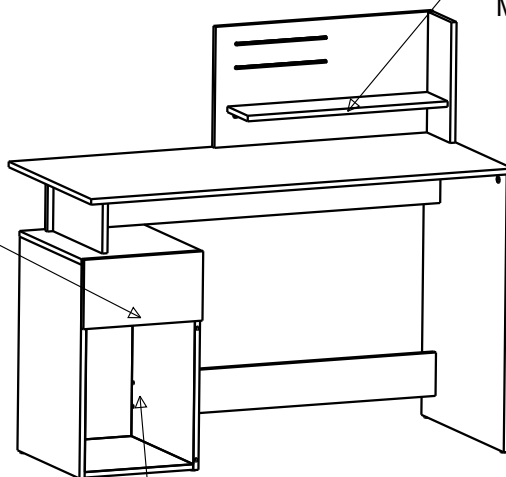

CARACTERISTIQUE TECHNIQUE : Meuble en panneaux de particules de 15mm.
Meuble en panneaux de particules revêtu d'un décor papier ou mélamine imitation suivant coloris.

<u>EMBALLAGE :</u>	<u>Poids</u>	<u>Volume</u>	<u>Dimensions</u>
	30,5kg	0,062m3	129.0x56.7x8.5cm

CROQUIS ET DIMENSIONS

Dims : L:57.6 x P:13.6 cm.
Max : 3 Kg

Tiroir / Drawer :
28 x 38.7 x 10.6 cm.
Max : 2 Kg.

Niche / Nook :
L: 31.3 x P: 41.4 x H: 38.9 cm.

30 KG
66 lbs

P:55 cm
H:109 cm
L:121.5 cm