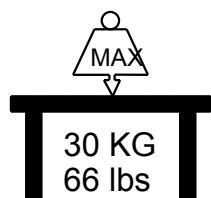

CARACTERISTIQUE TECHNIQUE : Meuble en panneaux de particules de 15mm.
Meuble en panneaux de particules revêtu d'un décor papier ou mélamine imitation suivant coloris.

<u>EMBALLAGE :</u>	<u>Poids</u>	<u>Volume</u>	<u>Dimensions</u>
	30,5kg	0,062m3	129.0x56.7x8.5cm

CROQUIS ET DIMENSIONS

Dims : L:57.6 x P:13.6 cm.
Max : 3 Kg

Tiroir / Drawer :
28 x 38.7 x 10.6 cm.
Max : 2 Kg.

Niche / Nook :
L: 31.3 x P: 41.4 x H: 38.9 cm.

30 KG
66 lbs

P:55 cm
H:109 cm
L:121.5 cm