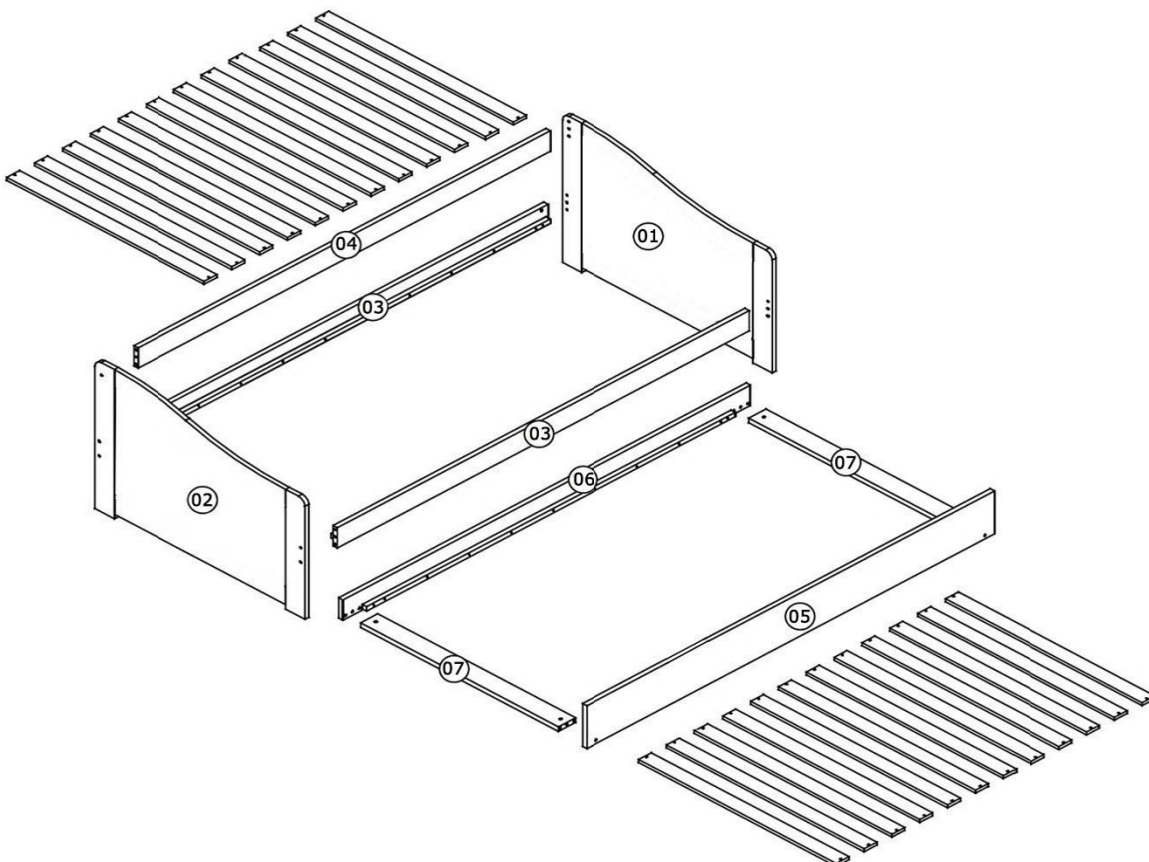

# Dreamer Daybed With Underbed Trundle

## LIST OF PARTS

<b>A</b>	 15mm	 M6x70mm	<b>14</b>
<b>B</b>			<b>14</b>
<b>C</b>	 Ø8x30mm		<b>16</b>
<b>D</b>			<b>01</b>

<b>E</b>		<b>4</b>	
<b>F</b>	 7mm	 Ø4x16mm	<b>8</b>
<b>G</b>	 8mm	 Ø4x30mm	<b>60</b>

01

C		16
Ø8x30mm		

02

A	 15mm M6x70mm	10
B		10

03

<b>G</b>	 8mm Ø4x30mm	<b>30</b>
----------	--	-----------

04

<b>A</b>	 15mm M6x70mm	<b>04</b>
<b>B</b>		<b>04</b>