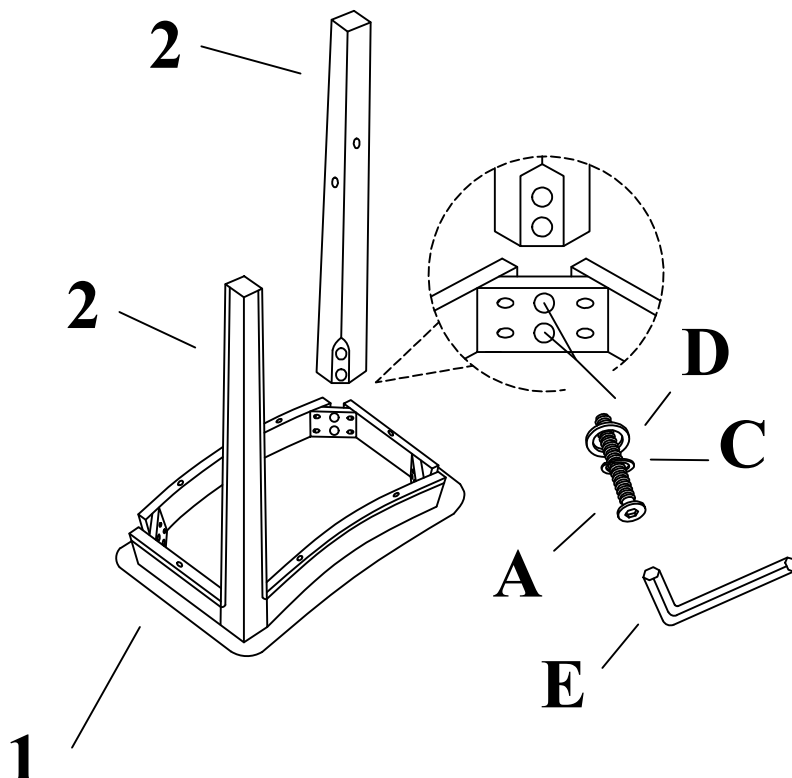

It is recommended to install protective pads under all legs and supports to avoid damage or scratches when placing furniture on a wood floor or other hard surface, and to limit indentation and prevent discoloration if placing on carpet.

Il est recommandé de placer des coussins protecteurs sous tous les pieds et toutes les bases des meubles pour éviter d'endommager ou d'égratigner les planchers en bois ou autres surfaces dures, et pour limiter l'empreinte et empêcher la décoloration quand les meubles reposent sur la moquette.

PARTS LIST LISTE DE PIÈCES

NO:	DESCRIPTION	Q'TY/QTÉ
1	Cushion seat / Siège coussiné	1PC
2	#2 Front leg / #2 Pied Avant	2PCS
3	#3 Front leg / #3 Pied Avant	2PCS
4	Long stretcher / brancard longue	2PCS
5	Short stretcher / brancard courte	2PCS

HARDWARE LIST LISTE DE QUINCAILLERIE

NO:	DESCRIPTION	SIZE	Q'TY/QTÉ
A	Bolt / Boulon	Ø5/16" x 2"	8PCS
B	Screw / Vis	Ø4 x 40mm	8PCS
C	Spring washer / rondelle d'arrêt	Ø8 x 13mm	8PCS
D	Flat washer / Rondelle plate	Ø8 x 19mm	8PCS
E	Allen key / Clé allen	Ø4 x 59mm	1PC

*HARDWARE SET ARE PACKED IN 5682 FOR ASSEMBLY

Step 1 / Étape 1