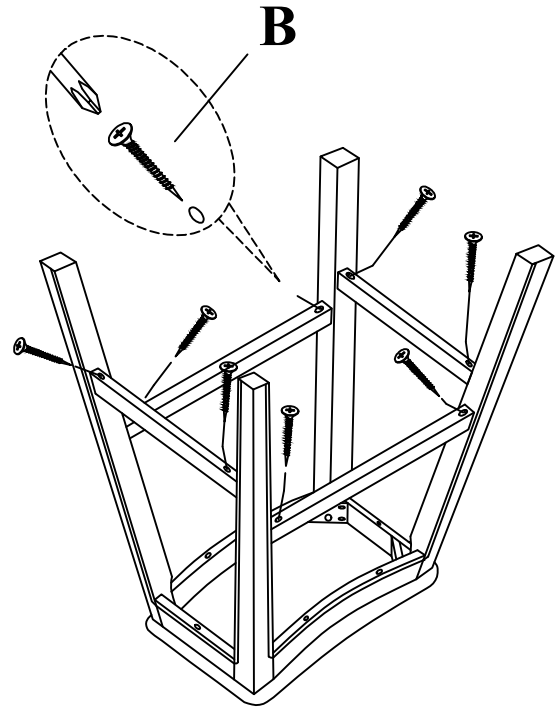

### PARTS LIST LISTE DE PIÈCES

NO:	DESCRIPTION	Q'TY/QTÉ
1	Cushion seat / Siège coussiné	1PC
2	#2 Front leg / #2 Pied Avant	2PCS
3	#3 Front leg / #3 Pied Avant	2PCS
4	Long stretcher / brancard longue	2PCS
5	Short stretcher / brancard courte	2PCS

### HARDWARE LIST LISTE DE QUINCAILLERIE

NO:	DESCRIPTION	SIZE	Q'TY/QTÉ
A	Bolt / Boulon	Ø5/16" x 2"	8PCS
B	Screw / Vis	Ø4 x 40mm	8PCS
C	Spring washer / rondelle d'arrêt	Ø8 x 13mm	8PCS
D	Flat washer / Rondelle plate	Ø8 x 19mm	8PCS
E	Allen key / Clé allen	Ø4 x 59mm	1PC

\*HARDWARE SET ARE PACKED IN 5682 FOR ASSEMBLY

### Step 1 / Étape 1

Step 3 / Étape 3

Step 4 / Étape 4

Assembly Completed /  
Assemblage Completé