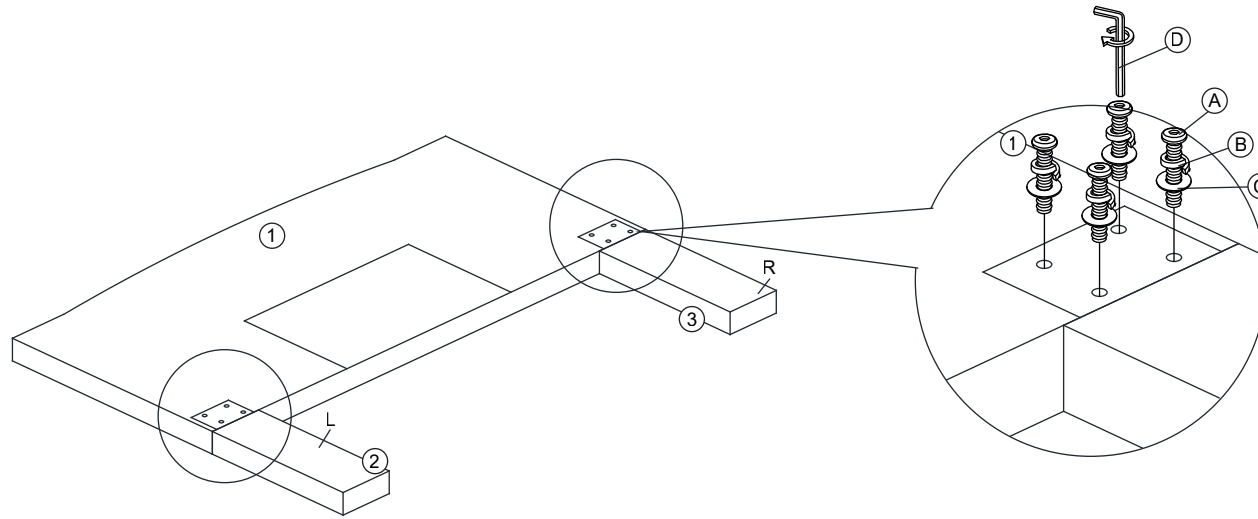

NO	PART LIST LISTA DE PIEZAS LISTE DES PIÈCES	QTY CANTIDAD QUANTITÉ
1	HEADBOARD CABECERA TÊTE DE LIT	1 PC 1 PZA 1 PIÈCE
2	HEADBOARD LEG (L) PATA DE CABECERA (I) TÊTE DE LIT (L)	1 PC 1 PZA 1 PIÈCE
3	HEADBOARD LEG (R) PATA DE CABECERA (D) TÊTE DE LIT (R)	1 PC 1 PZA 1 PIÈCE

HARDWARE FOR ASSEMBLING HB LEG
QUINCALLERIA PARA ENSAMBLAR LA PATA DE LA CABECERA
QUINCAILLERIE POUR L'ASSEMBLAGE DE LA JAMBE HB

ITEM ART PIÈCE	HARDWARE QUINCALLERIA LISTE DES PIÈCES DE QUINCAILLERIE	QTY CANTIDAD QUANTITÉ
A	JCBC SCREW TORNILLO JCBC VIS JCB-BC M6 x 50mm	8 PCS 8 PZAS 8 PIÈCES
B	SPRING WASHER ARANDELA PLÁSTICA RONDELLE À RESSORT M6 x 12mm	8 PCS 8 PZAS 8 PIÈCES
C	FLAT WASHER ARANDELA PLANA RONDELLE M6 x 19mm	8 PCS 8 PZAS 8 PIÈCES
D	L-KEY LLAVE L CLÉ EN L M4 x 100mm	1 PC 1 PZA 1 PIÈCE

HARDWARE FOR CONNECTING HB AND BASE
QUINCALLERIA PARA ACOPLAR LA CABECERA A LA BASE
QUINCAILLERIE POUR LA CONNEXION HB ET LA BASE

ITEM ART PIÈCE	HARDWARE QUINCALLERIA LISTE DES PIÈCES DE QUINCAILLERIE	QTY CANTIDAD QUANTITÉ
E	JCBB SCREW TORNILLO JCBB VIS JCB-B M8 x 90mm	4 PCS 4 PZAS 4 PIÈCES
F	SPRING WASHER ARANDELA PLÁSTICA RONDELLE À RESSORT M8 x 13mm	4 PCS 4 PZAS 4 PIÈCES
G	FLAT WASHER ARANDELA PLANA RONDELLE M8 x 22mm	8 PCS 8 PZAS 8 PIÈCES
H	HEX NUT TUERCA HEXAGONAL ÉCROU HEXAGONAL M8	4 PCS 4 PZAS 4 PIÈCES
I	L-KEY LLAVE L CLÉ EN L M5 x 65mm	1 PC 1 PZA 1 PIÈCE
J	WRENCH LLAVEL INGLESA CLÉ À MOLETTE 12.8mm	1 PC 1 PZA 1 PIÈCE

STEP 1 ETAPA 1 ÉTAPE 1

STEP 2 ETAPA 2 ÉTAPE 2