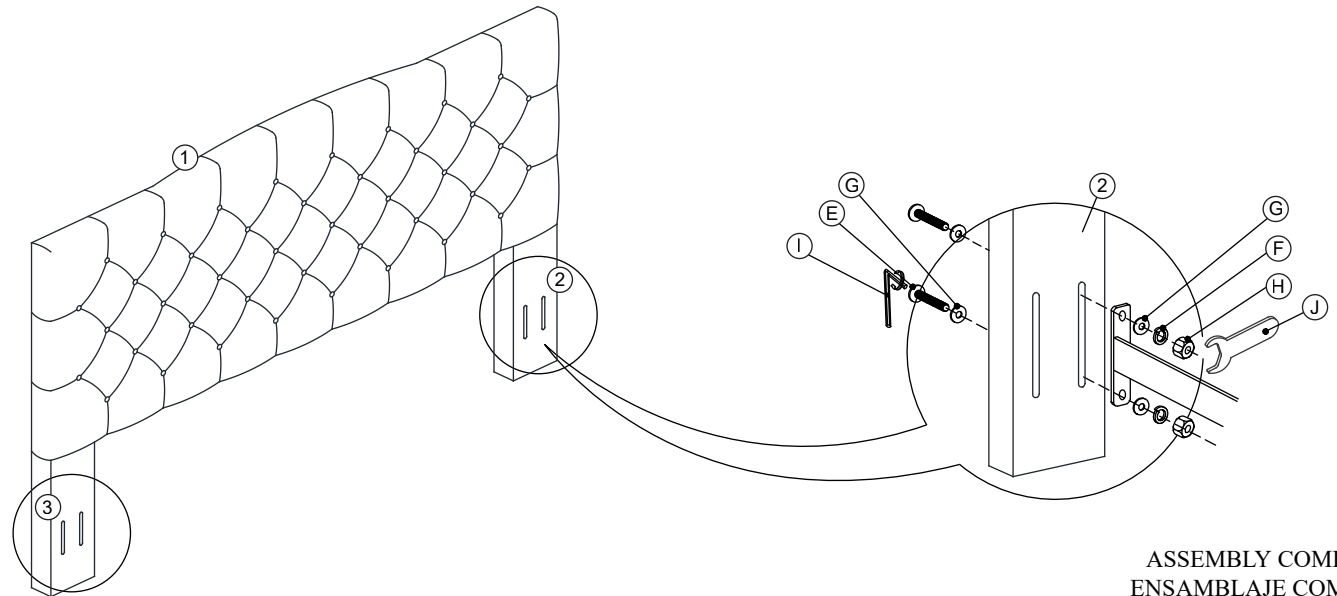

ASSEMBLY COMPLETED
ENSAMBLAJE COMPLETO
ASSEMBLAGE TERMINÉ