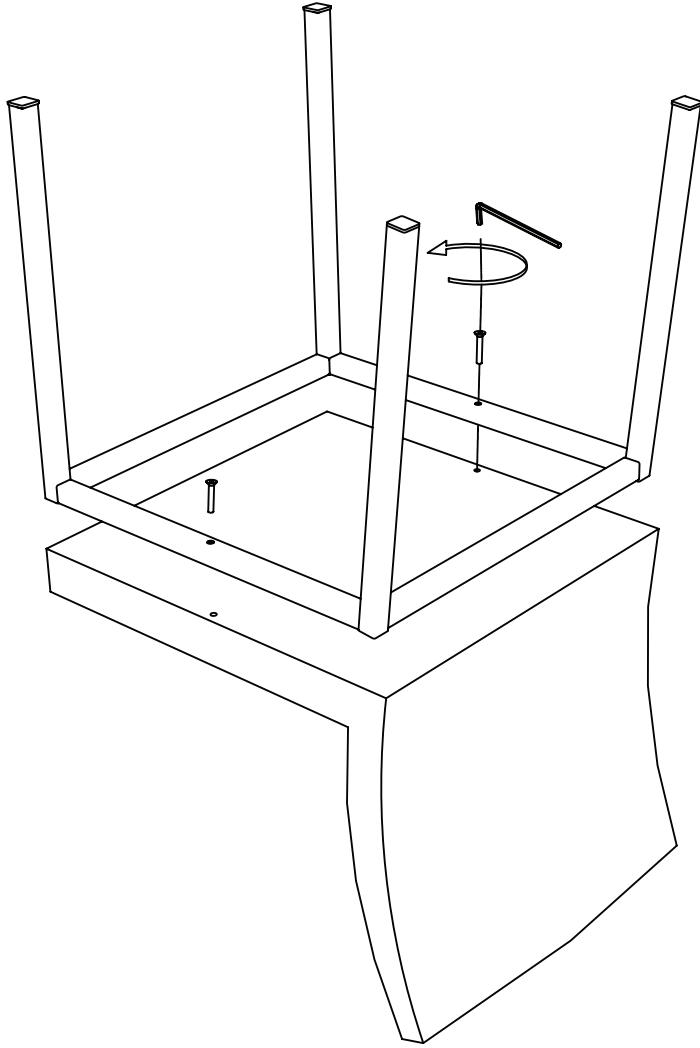

## MONTAJ KİT İÇERİĞİ

4 Allen Wrench  
4 Alyan

M6x80 Round Head Bolt with Collar  
M6x80 Bombe Başlı Pullu Cıvata

**x1**

**x2**

1

The seat is folded up against the floor.  
Place the feet in the direction of the arrow in the screw locations.

Sandalye oturma kısmı zemine ters yatırılır.  
Ayakları ok yönünde vida yerlerine yerleştirin.

2

Feet are assembled to the tilt mechanism as shown.

Vidaları alyan yardımı ile sıkınız.

1

The seat is folded up against the floor.  
Place the feet in the direction of the arrow in the screw locations.

Sandalye oturma kısmı zemine ters yatırılır.  
Ayakları ok yönünde vida yerlerine yerleştirin.

2

Feet are assembled to the tilt mechanism as shown.

Vidaları alyan yardımı ile sıkınız.