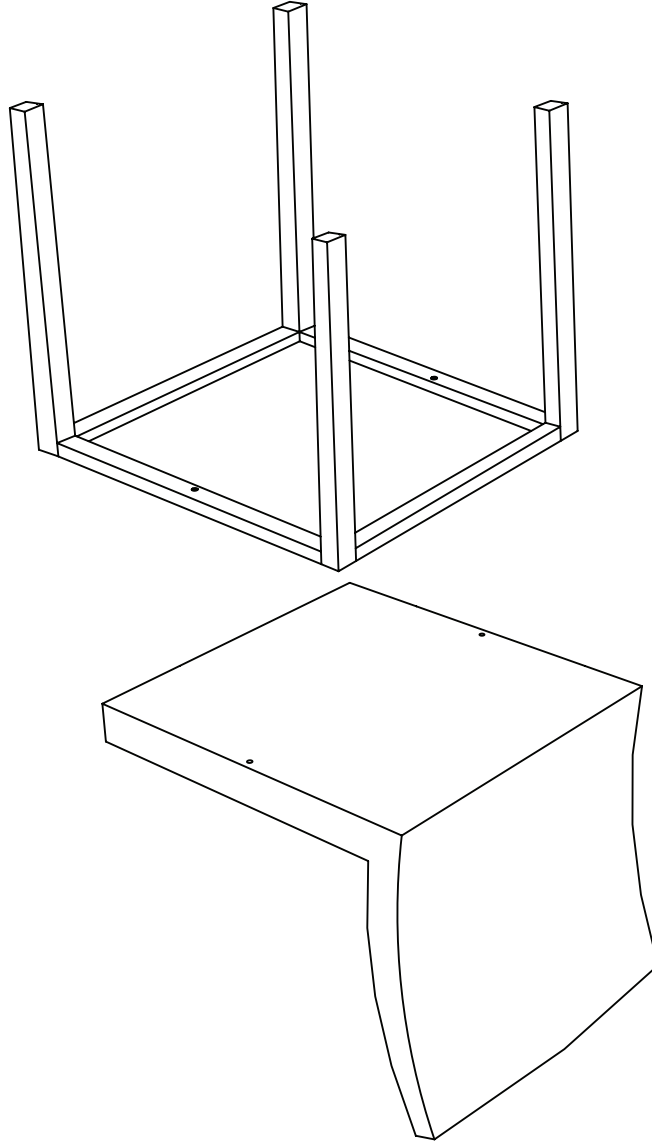

## MONTAJ KİT İÇERİĞİ

4 Allen Wrench  
4 Alyan

M6x80 Round Head Bolt with Collar  
M6x80 Bombe Başlı Pullu Cıvata

**x1**

**x2**

1

The seat is folded up against the floor.  
Place the feet in the direction of the arrow in the screw locations.

Sandalye oturma kısmı zemine ters yatırılır.  
Ayakları ok yönünde vida yerlerine yerleştirin.

2

Feet are assembled to the tilt mechanism as shown.

Vidaları alyan yardımı ile sıkınız.

1

The seat is folded up against the floor.  
Place the feet in the direction of the arrow in the screw locations.

Sandalye oturma kısmı zemine ters yatırılır.  
Ayakları ok yönünde vida yerlerine yerleştirin.

2

Feet are assembled to the tilt mechanism as shown.

Vidaları alyan yardımı ile sıkınız.