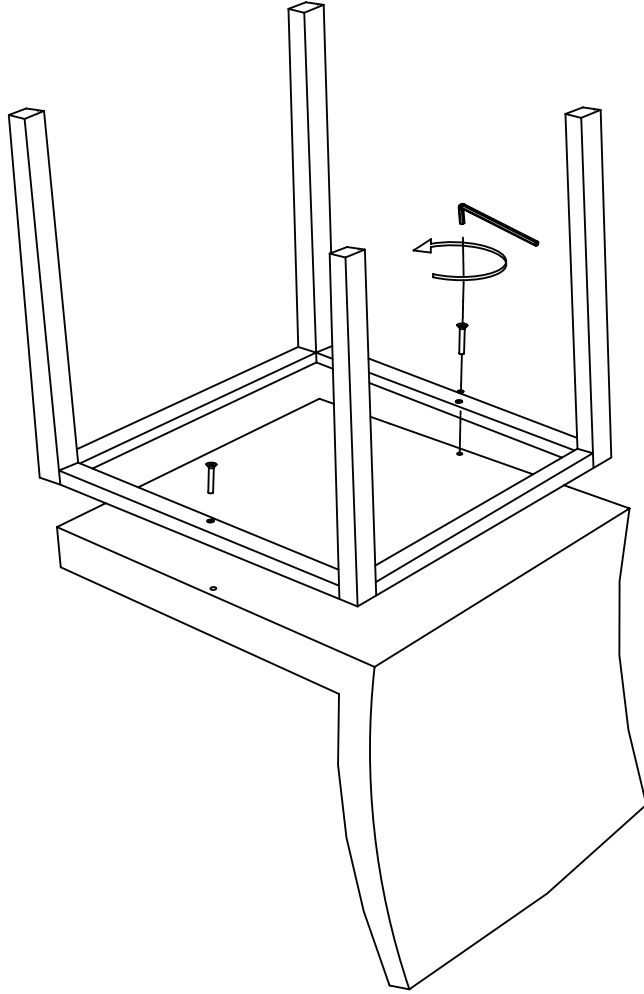

## MONTAJ KİT İÇERİĞİ

4 Allen Wrench  
4 Alyan

M6x80 Round Head Bolt with Collar  
M6x80 Bombe Başlı Pullu Cıvata

**x1**

**x2**

1

The seat is folded up against the floor.  
Place the feet in the direction of the arrow in the screw locations.

Sandalye oturma kısmı zemine ters yatırılır.  
Ayakları ok yönünde vida yerlerine yerleştirin.

2

Feet are assembled to the tilt mechanism as shown.

Vidaları alyan yardımı ile sıkınız.

1

The seat is folded up against the floor.  
Place the feet in the direction of the arrow in the screw locations.

Sandalye oturma kısmı zemine ters yatırılır.  
Ayakları ok yönünde vida yerlerine yerleştirin.

2

Feet are assembled to the tilt mechanism as shown.

Vidaları alyan yardımı ile sıkınız.