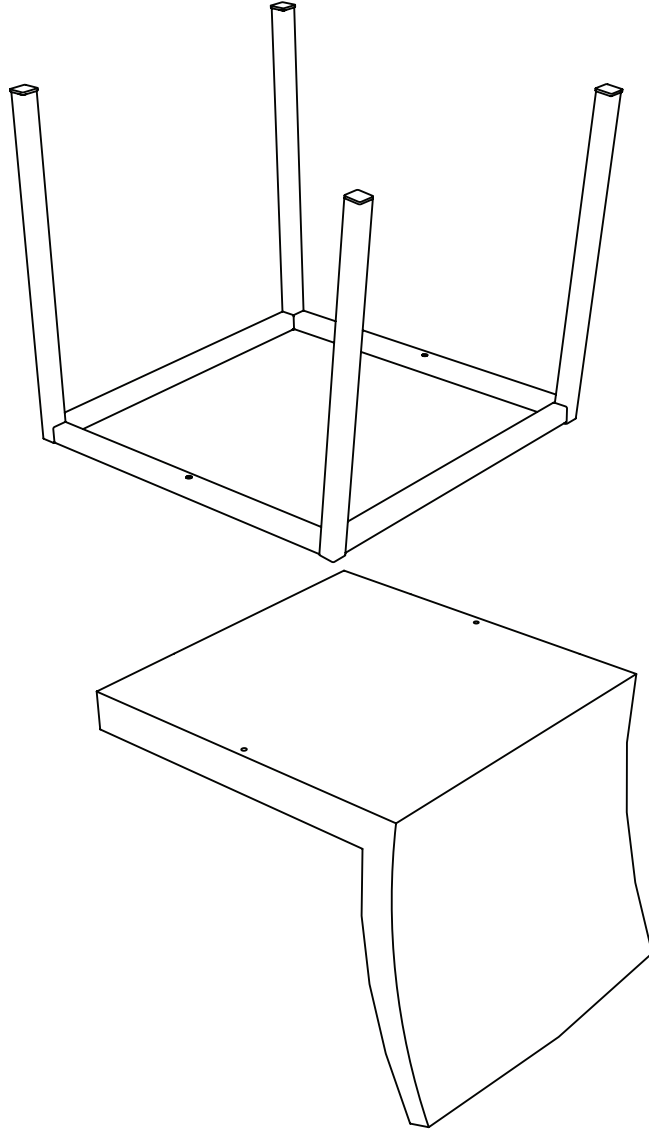

## MONTAJ KİT İÇERİĞİ

4 Allen Wrench  
4 Alyan

M6x80 Round Head Bolt with Collar  
M6x80 Bombe Başlı Pullu Cıvata

**x1**

**x2**

1

The seat is folded up against the floor.  
Place the feet in the direction of the arrow in the screw locations.

Sandalye oturma kısmı zemine ters yatırılır.  
Ayakları ok yönünde vida yerlerine yerleştirin.

2

Feet are assembled to the tilt mechanism as shown.

Vidaları alyan yardımı ile sıkınız.

1

The seat is folded up against the floor.  
Place the feet in the direction of the arrow in the screw locations.

Sandalye oturma kısmı zemine ters yatırılır.  
Ayakları ok yönünde vida yerlerine yerleştirin.

2

Feet are assembled to the tilt mechanism as shown.

Vidaları alyan yardımı ile sıkınız.