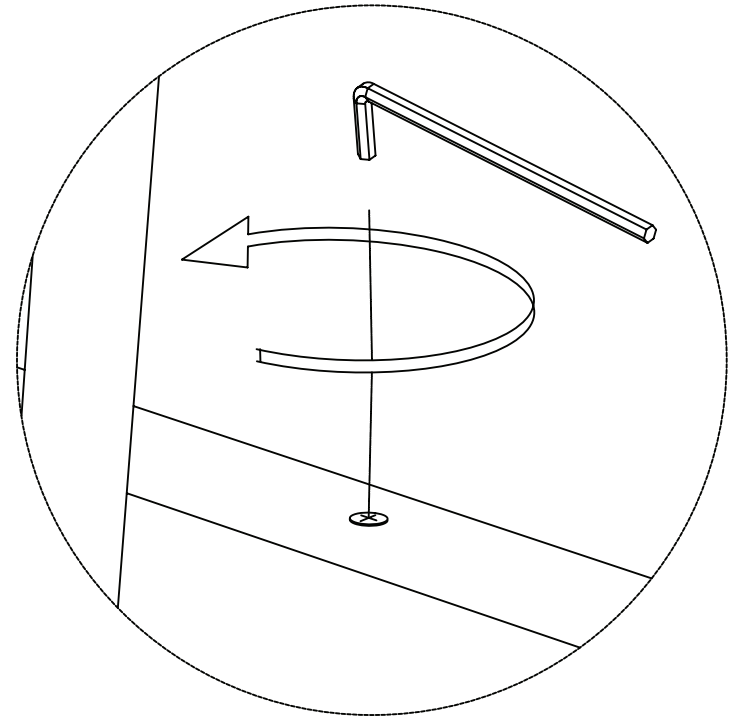

## MONTAJ KİT İÇERİĞİ

4 Allen Wrench  
4 Alyan

M6x80 Round Head Bolt with Collar  
M6x80 Bombe Başlı Pullu Cıvata

**x1**

**x2**

1

The seat is folded up against the floor.  
Place the feet in the direction of the arrow in the screw locations.

Sandalye oturma kısmı zemine ters yatırılır.  
Ayakları ok yönünde vida yerlerine yerleştirin.

2

Feet are assembled to the tilt mechanism as shown.

Vidaları alyan yardımı ile sıkınız.

1

The seat is folded up against the floor.  
Place the feet in the direction of the arrow in the screw locations.

Sandalye oturma kısmı zemine ters yatırılır.  
Ayakları ok yönünde vida yerlerine yerleştirin.

2

Feet are assembled to the tilt mechanism as shown.

Vidaları alyan yardımı ile sıkınız.