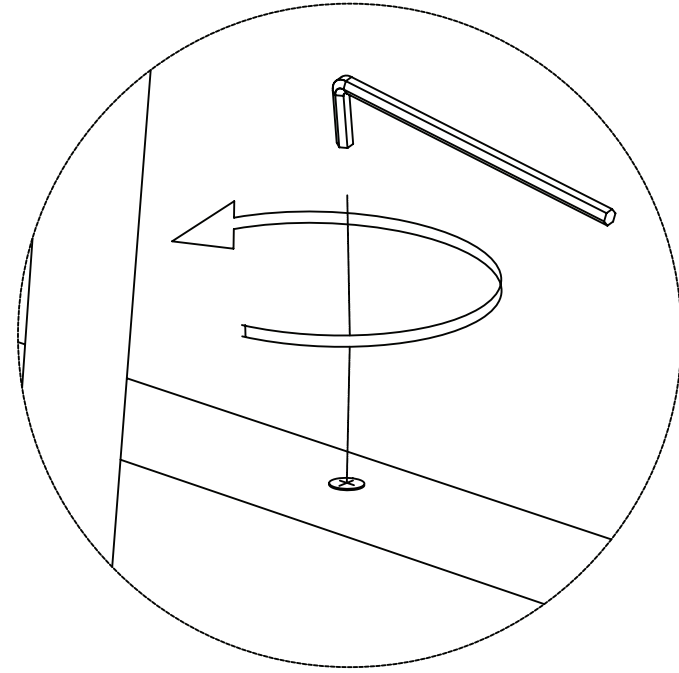

## MONTAJ KİT İÇERİĞİ

4 Allen Wrench  
4 Alyan

M6x80 Round Head Bolt with Collar  
M6x80 Bombe Başlı Pullu Cıvata

**x1**

**x2**

1

The seat is folded up against the floor.  
Place the feet in the direction of the arrow in the screw locations.

Sandalye oturma kısmı zemine ters yatırılır.  
Ayakları ok yönünde vida yerlerine yerleştirin.

2

Feet are assembled to the tilt mechanism as shown.

Vidaları alyan yardımı ile sıkınız.

1

The seat is folded up against the floor.  
Place the feet in the direction of the arrow in the screw locations.

Sandalye oturma kısmı zemine ters yatırılır.  
Ayakları ok yönünde vida yerlerine yerleştirin.

2

Feet are assembled to the tilt mechanism as shown.

Vidaları alyan yardımı ile sıkınız.