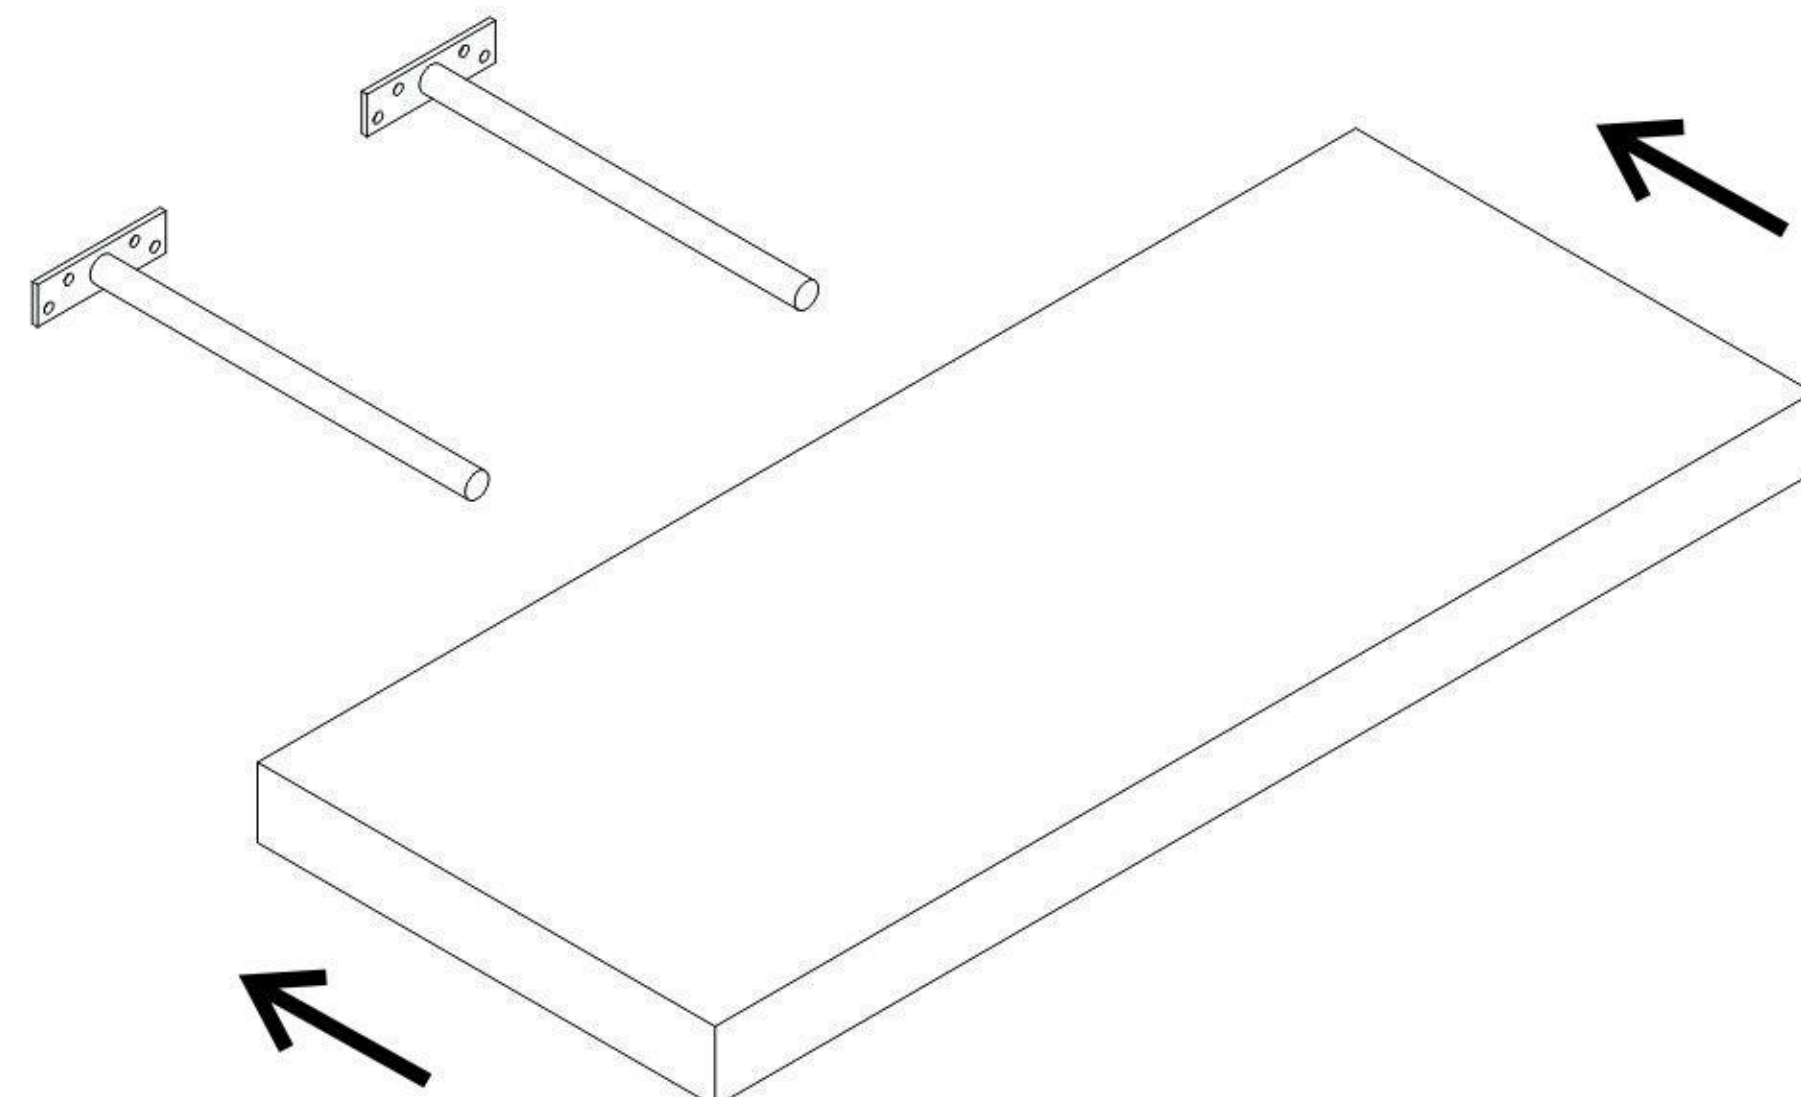

FLOATING SHELF REPISA FLOTANTE

DIMENSIONS / DIMENSIONES
1.5" X 31.4" X 9.8" /
3.8CM X 80CM X 25CM

Minimalist Design / Diseño Minimalista
Easy Assembly / Fácil Armado

COLOR:
COGNAC / COÑAC

• ASSEMBLY INSTRUCTIONS / INSTRUCCIONES DE ARMADO

1. **1** Drill on the markings with a 5/16" drill bit.
   Debes perforar en los puntos con taladro y una broca de 5/16"

2

3

*Measurement to Cm