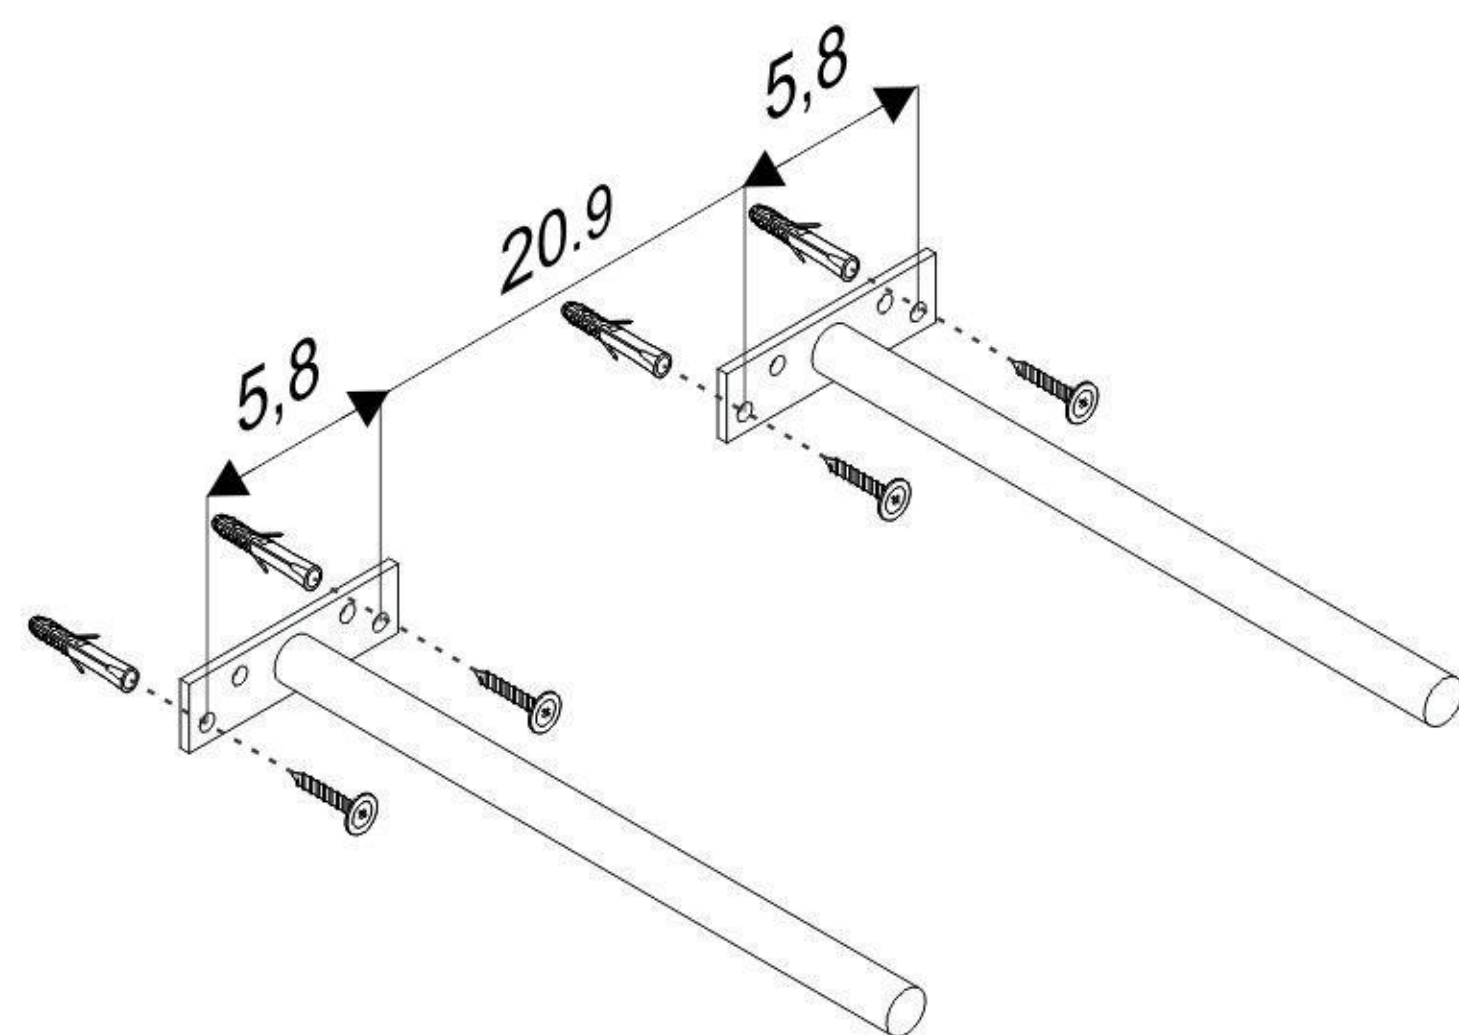

# FLOATING SHELF REPISA FLOTANTE

DIMENSIONS / DIMENSIONES  
1.5" X 31.4" X 9.8" /  
3.8CM X 80CM X 25CM

Minimalist Design / Diseño Minimalista  
Easy Assembly / Fácil Armado

COLOR:  
COGNAC / COÑAC

## • ASSEMBLY INSTRUCTIONS / INSTRUCCIONES DE ARMADO

- 1** Drill on the markings with a 5/16" drill bit.  
Debes perforar en los puntos con taladro y una broca de 5/16"

**2**

**3**

\*Measurement to Cm