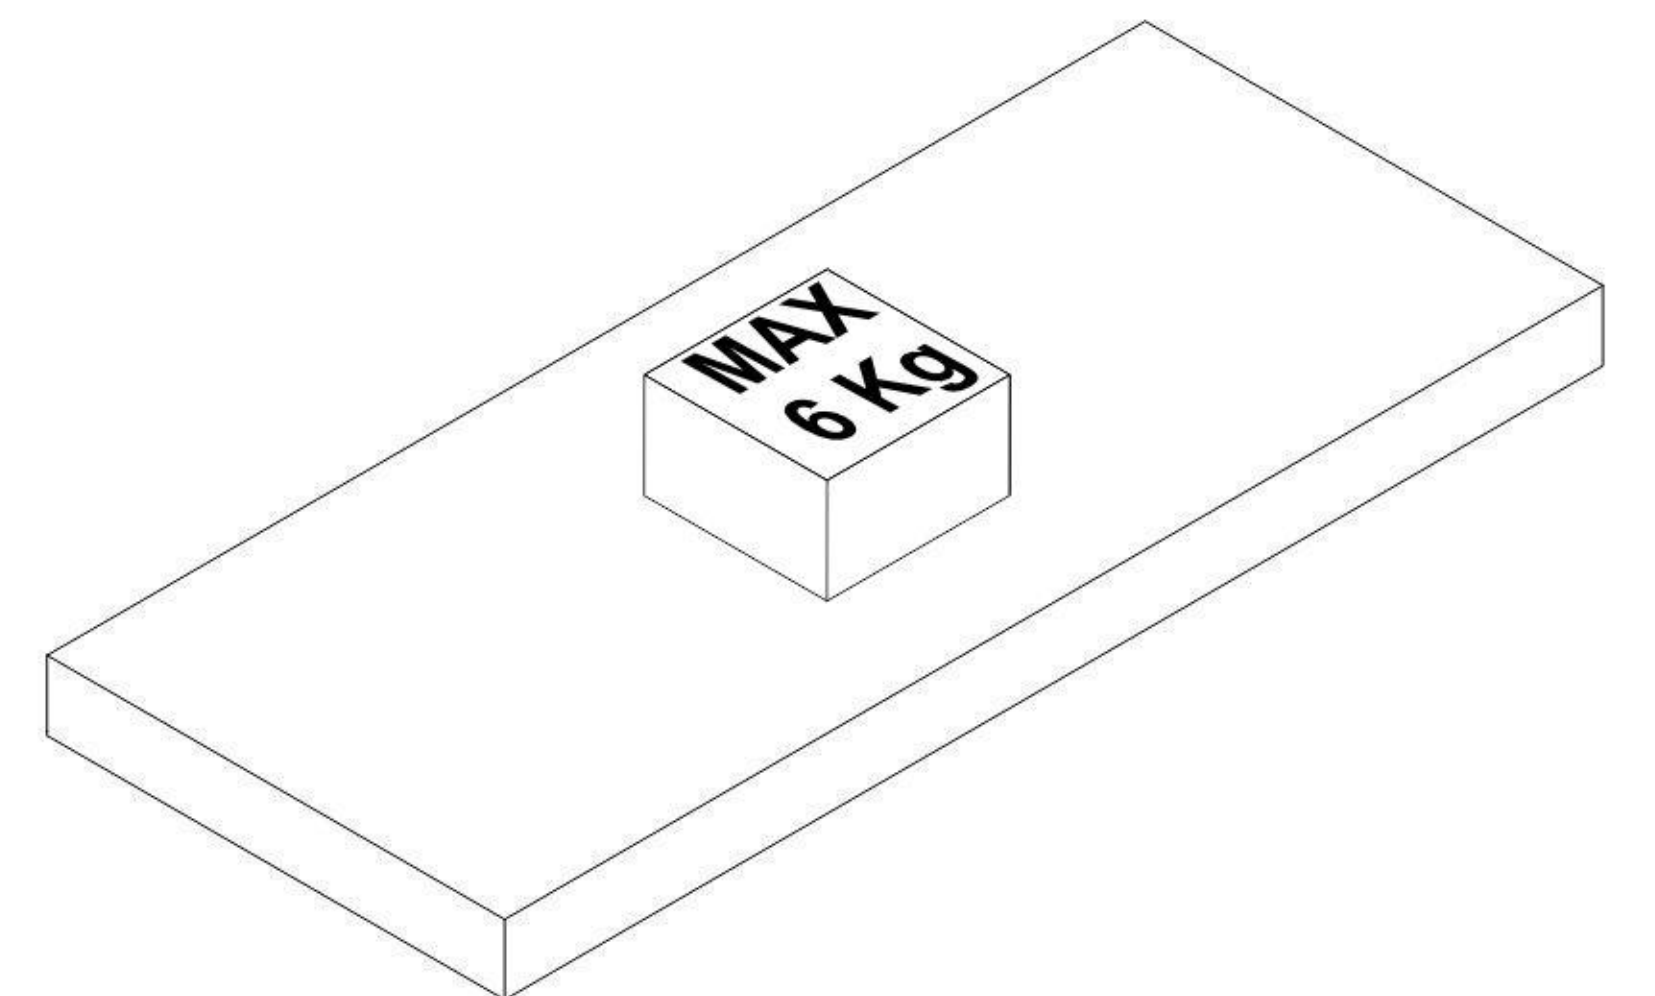

FLOATING SHELF REPISA FLOTANTE

DIMENSIONS / DIMENSIONES
1.5" X 31.4" X 9.8" /
3.8CM X 80CM X 25CM

Minimalist Design / Diseño Minimalista
Easy Assembly / Fácil Armado

COLOR:
COGNAC / COÑAC

• ASSEMBLY INSTRUCTIONS / INSTRUCCIONES DE ARMADO

1. **1** Drill on the markings with a 5/16" drill bit.
   Debes perforar en los puntos con taladro y una broca de 5/16"

2

3

*Measurement to Cm