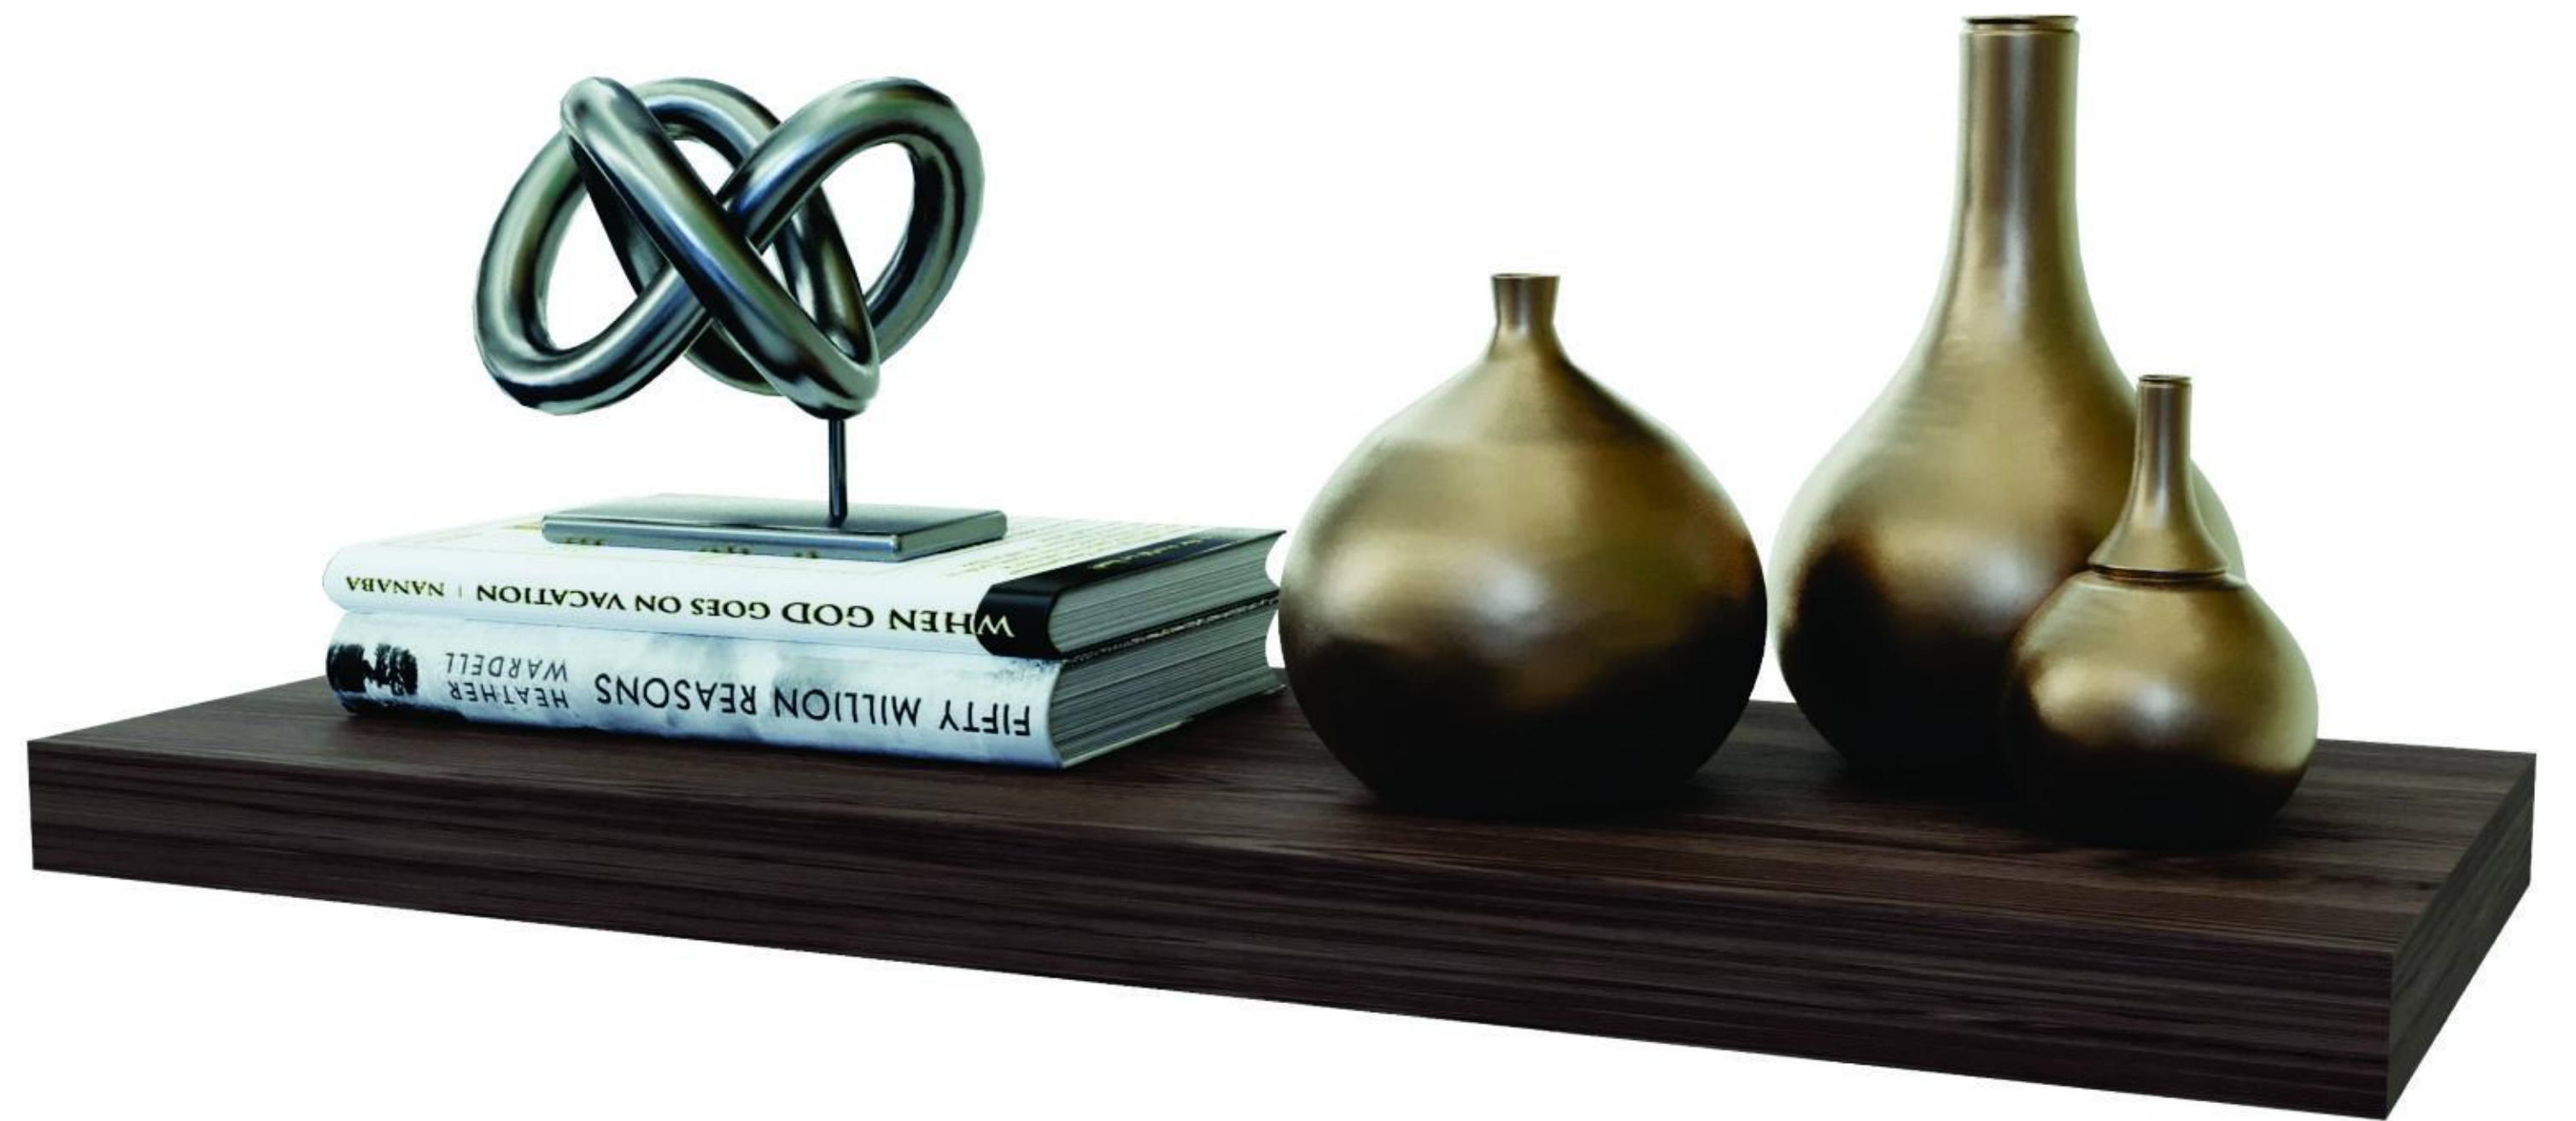

# FLOATING SHELF REPISA FLOTANTE

DIMENSIONS / DIMENSIONES  
1.5" X 31.4" X 9.8" /  
3.8CM X 80CM X 25CM

Minimalist Design / Diseño Minimalista  
Easy Assembly / Fácil Armado

COLOR:  
COGNAC / COÑAC