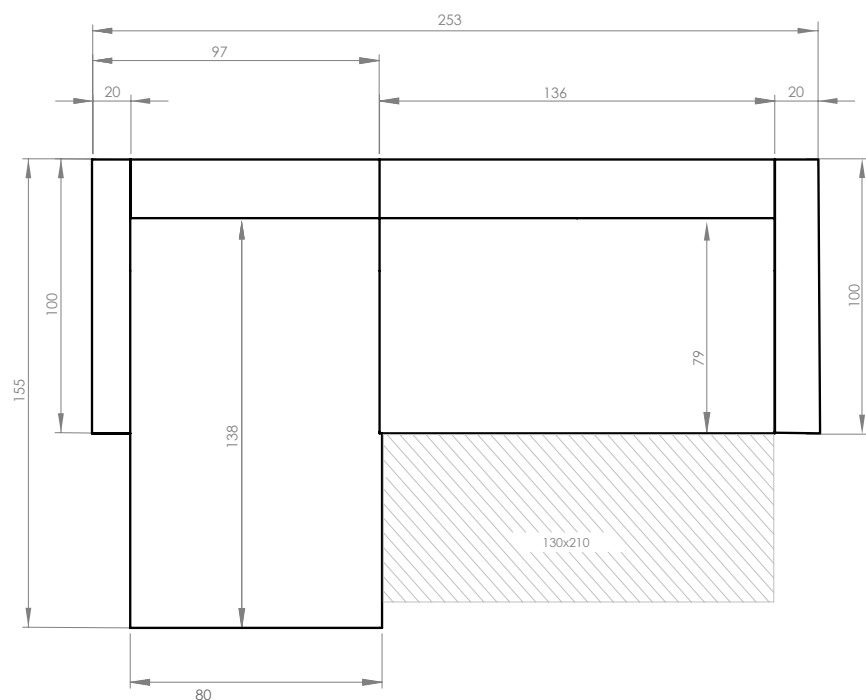

Lazy Lukka

Narożnik rozkładany ze skrzynią na pościel / Corner sofa bed with bed storage box / Ecksofa mit Bettfunktion und Bettkasten / Canapé d'angle convertible avec coffre / Coltar extensibil cu spatiu de depozitare

Prawostronny / Right hand facing / Droit / Rechts ausgerichtet / Partea dreaptă

Lewostronny / Left hand facing / Gauche / Links ausgerichtet / Partea stângă

PL: Ze względu na manualne wykonanie mebli różnica wymiarów może wynosić +/-2%.

EN: Due to handmade nature of upholstered furniture, there can be a difference between dimensions of items +/-2%.

DE: Aufgrund der manuellen Herstellung der Möbel kann der Unterschied in den Abmessungen +/-2% betragen.