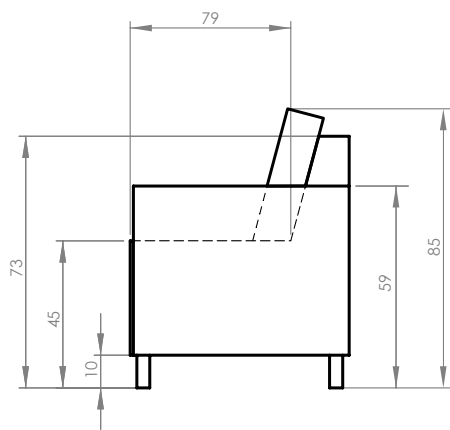

Lazy Lukka

Narożnik rozkładany ze skrzynią na pościel / Corner sofa bed with bed storage box / Ecksofa mit Bettfunktion und Bettkasten / Canapé d'angle convertible avec coffre / Coltar extensibil cu spatiu de depozitare

Prawostronny / Right hand facing / Droit / Rechts ausgerichtet / Partea dreaptă

Lewostronny / Left hand facing / Gauche / Links ausgerichtet / Partea stângă

PL: Ze względu na manualne wykonanie mebli różnica wymiarów może wynosić +/-2%.

EN: Due to handmade nature of upholstered furniture, there can be a difference between dimensions of items +/-2%.

DE: Aufgrund der manuellen Herstellung der Möbel kann der Unterschied in den Abmessungen +/-2% betragen.