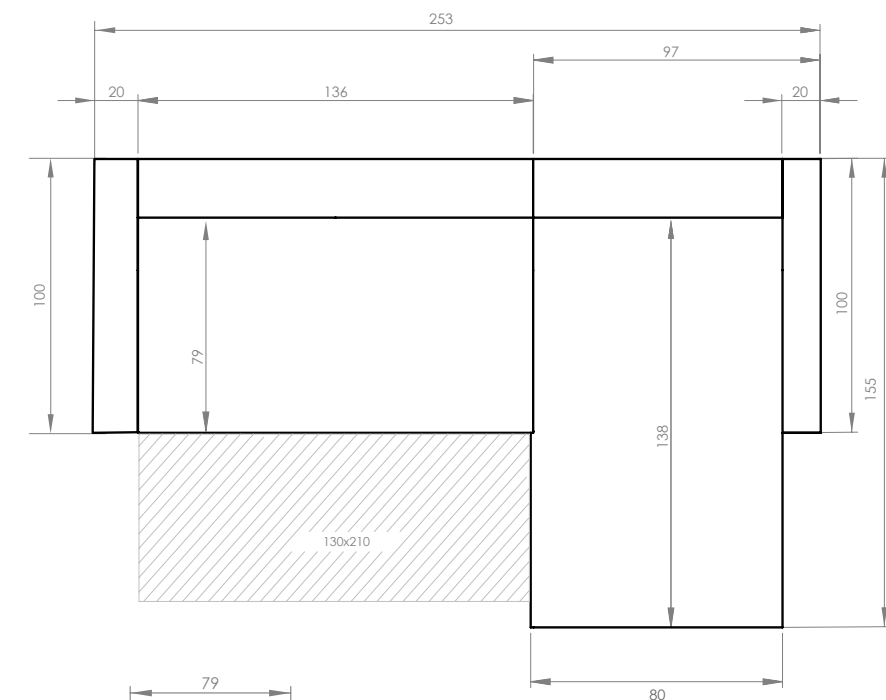

Lazy Lukka

Narożnik rozkładany ze skrzynią na pościel / Corner sofa bed with bed storage box / Ecksofa mit Bettfunktion und Bettkasten / Canapé d'angle convertible avec coffre / Coltar extensibil cu spatiu de depozitare

Prawostronny / Right hand facing / Droit / Rechts ausgerichtet / Partea dreaptă

Lewostronny / Left hand facing / Gauche / Links ausgerichtet / Partea stângă

PL: Ze względu na manualne wykonanie mebli różnica wymiarów może wynosić +/-2%.

EN: Due to handmade nature of upholstered furniture, there can be a difference between dimensions of items +/-2%.

DE: Aufgrund der manuellen Herstellung der Möbel kann der Unterschied in den Abmessungen +/-2% betragen.

FR: En raison de la fabrication manuelle des meubles, la différence de dimensions peut être de +/-2%.

RO: Din cauza producției manuale a mobilierului, diferența de dimensiuni poate fi de +/-2%.