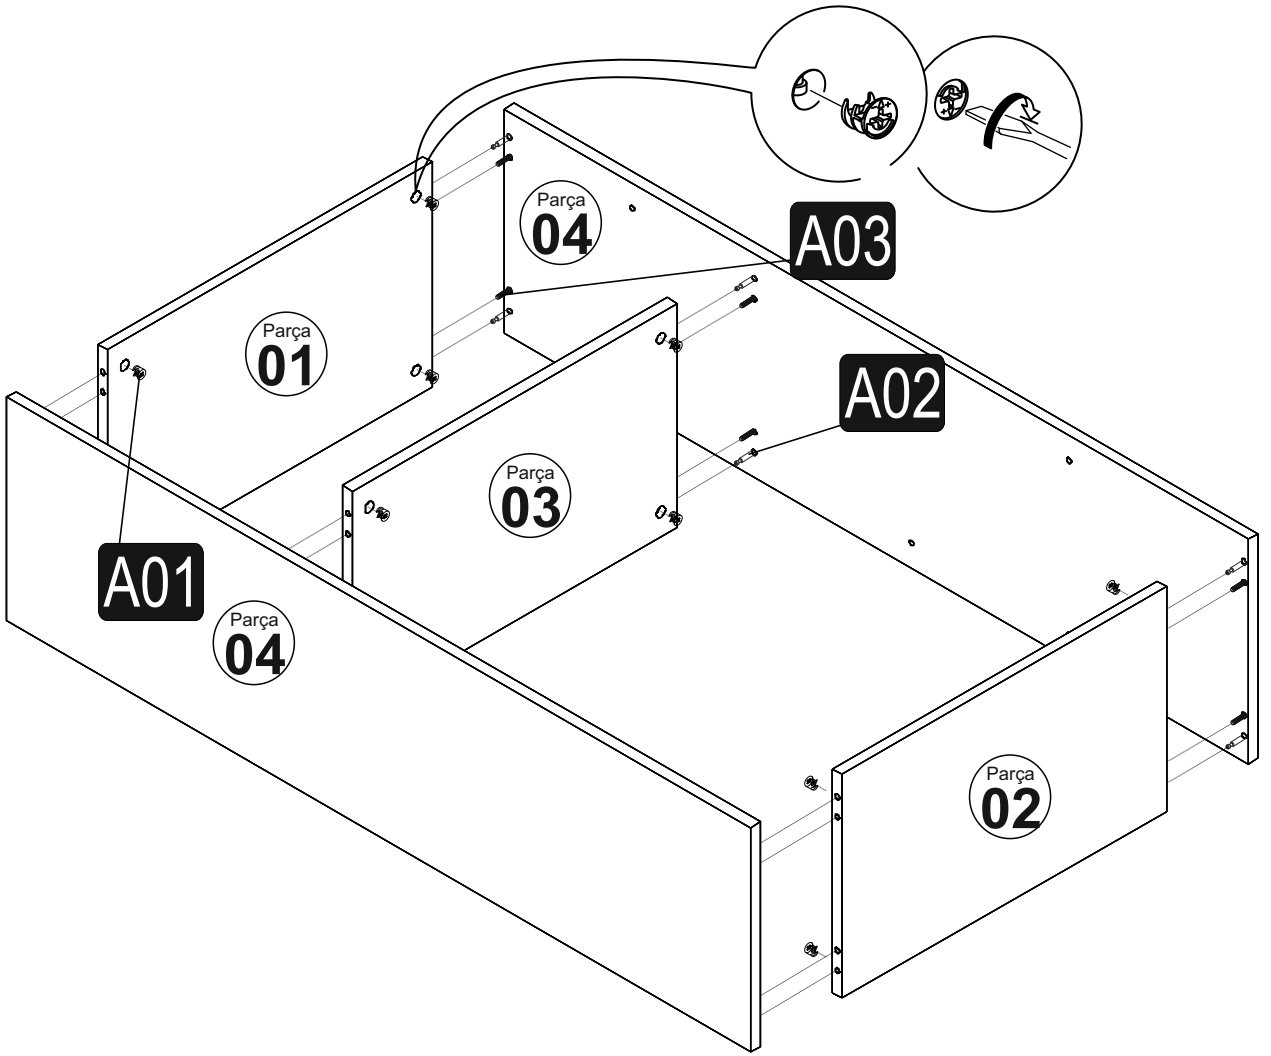

Bu modülün kurulumu için gerekli olan araçlar.

S 1

Aksesuar Listesi

Minifix Gövde	Minifix Mil	Kavela	Raf Pimi
 A01 12x	 A02 12x	 A03 12x	 A40 12x
Çivi  A28 14x	3,5*18 Vida  A10 48x		Kulp + Vida  A14 4x
Süper Deve Menteşe  A12 8x	Menteşe Taban  A13 8x	Ayak  A15 4x	

Montaj Parçaları

NO	EN	BOY	KAL.	ADET
1	594	355	18	1
2	594	355	18	1
3	594	355	18	1
4	1362	355	18	2
5	594	335	18	3
6	872	291	18	1
7	872	291	18	1
8	424	291	18	1
9	424	291	18	1
10	1359	312	3	2

1. İşlem

A02

A03

A40

2. İşlem

A01

Parça 01

Parça 03

Parça 04

Parça 04

A02