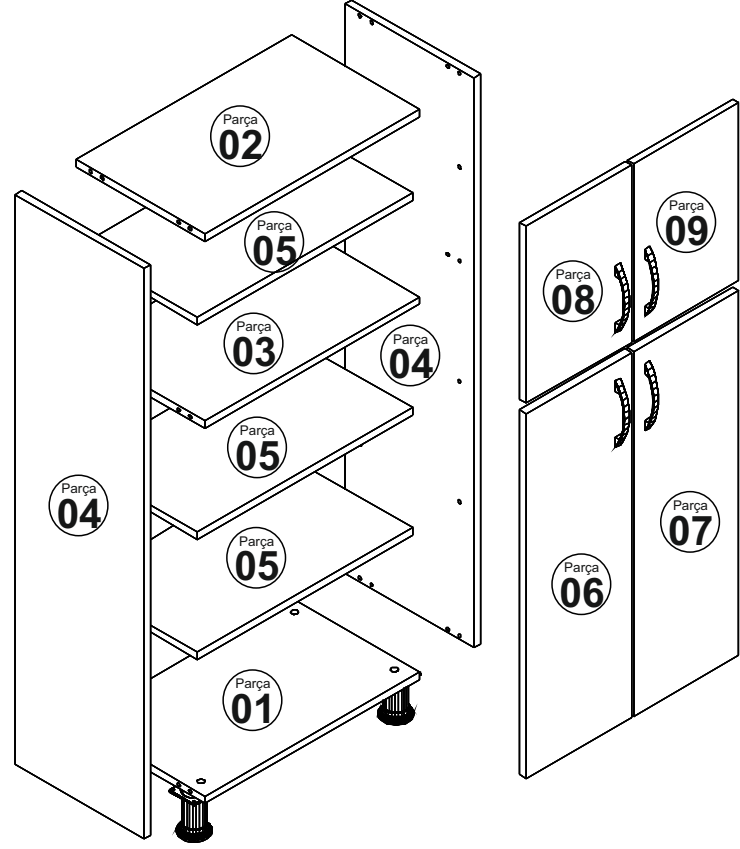

Bu modülün kurulumu için gerekli olan araçlar.

S 1

Aksesuar Listesi

Minifix Gövde	Minifix Mil	Kavela	Raf Pimi
 A01 12x	 A02 12x	 A03 12x	 A40 12x
Çivi  A28 14x	3,5*18 Vida  A10 48x		Kulp + Vida  A14 4x
Süper Deve Menteşe  A12 8x	Menteşe Taban  A13 8x	Ayak  A15 4x	

Montaj Parçaları

NO	EN	BOY	KAL.	ADET
1	594	355	18	1
2	594	355	18	1
3	594	355	18	1
4	1362	355	18	2
5	594	335	18	3
6	872	291	18	1
7	872	291	18	1
8	424	291	18	1
9	424	291	18	1
10	1359	312	3	2

1. İşlem

A02

A03