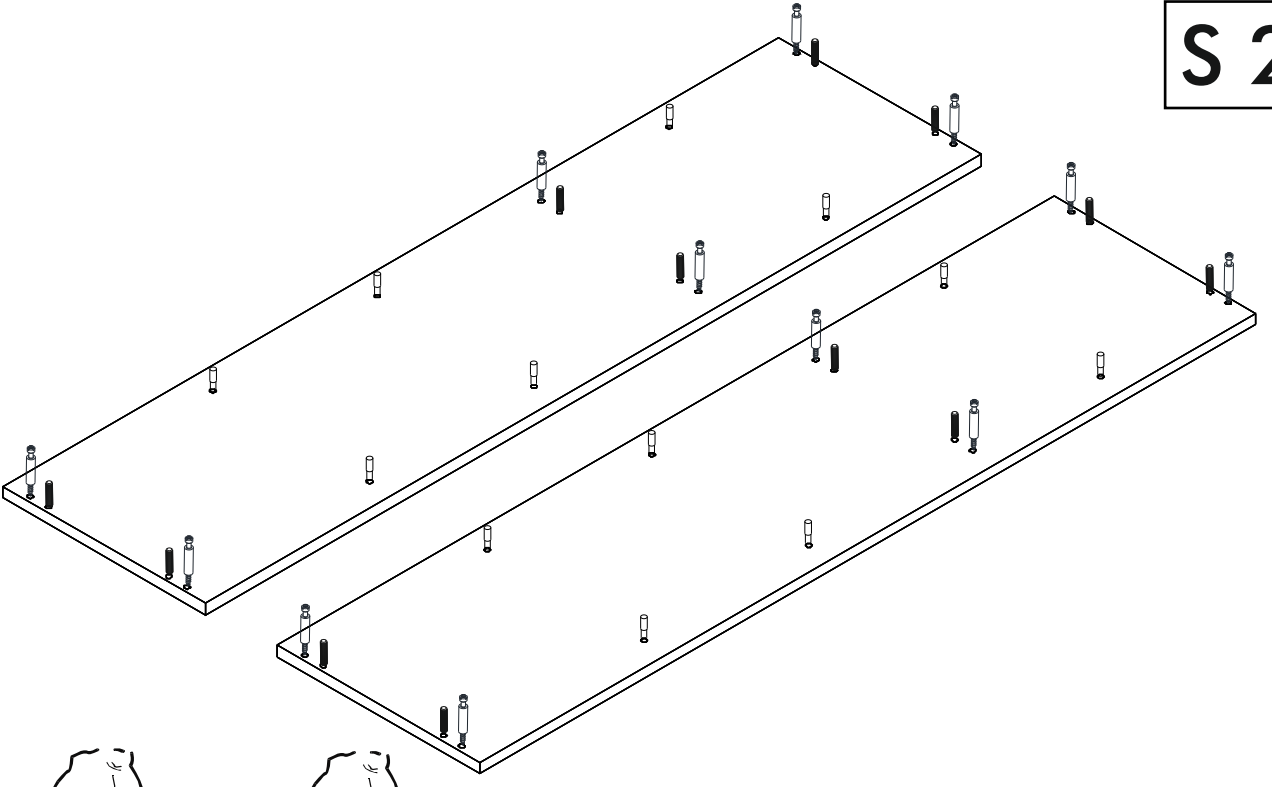

Bu modülün kurulumu için gerekli olan araçlar.

S 1

Aksesuar Listesi

Minifix Gövde	Minifix Mil	Kavela	Raf Pimi
 A01 12x	 A02 12x	 A03 12x	 A40 12x
Çivi  A28 14x	3,5*18 Vida  A10 48x		Kulp + Vida  A14 4x
Süper Deve Menteşe  A12 8x	Menteşe Taban  A13 8x	Ayak  A15 4x	

Montaj Parçaları

NO	EN	BOY	KAL.	ADET
1	594	355	18	1
2	594	355	18	1
3	594	355	18	1
4	1362	355	18	2
5	594	335	18	3
6	872	291	18	1
7	872	291	18	1
8	424	291	18	1
9	424	291	18	1
10	1359	312	3	2

1. İşlem

A02

A03