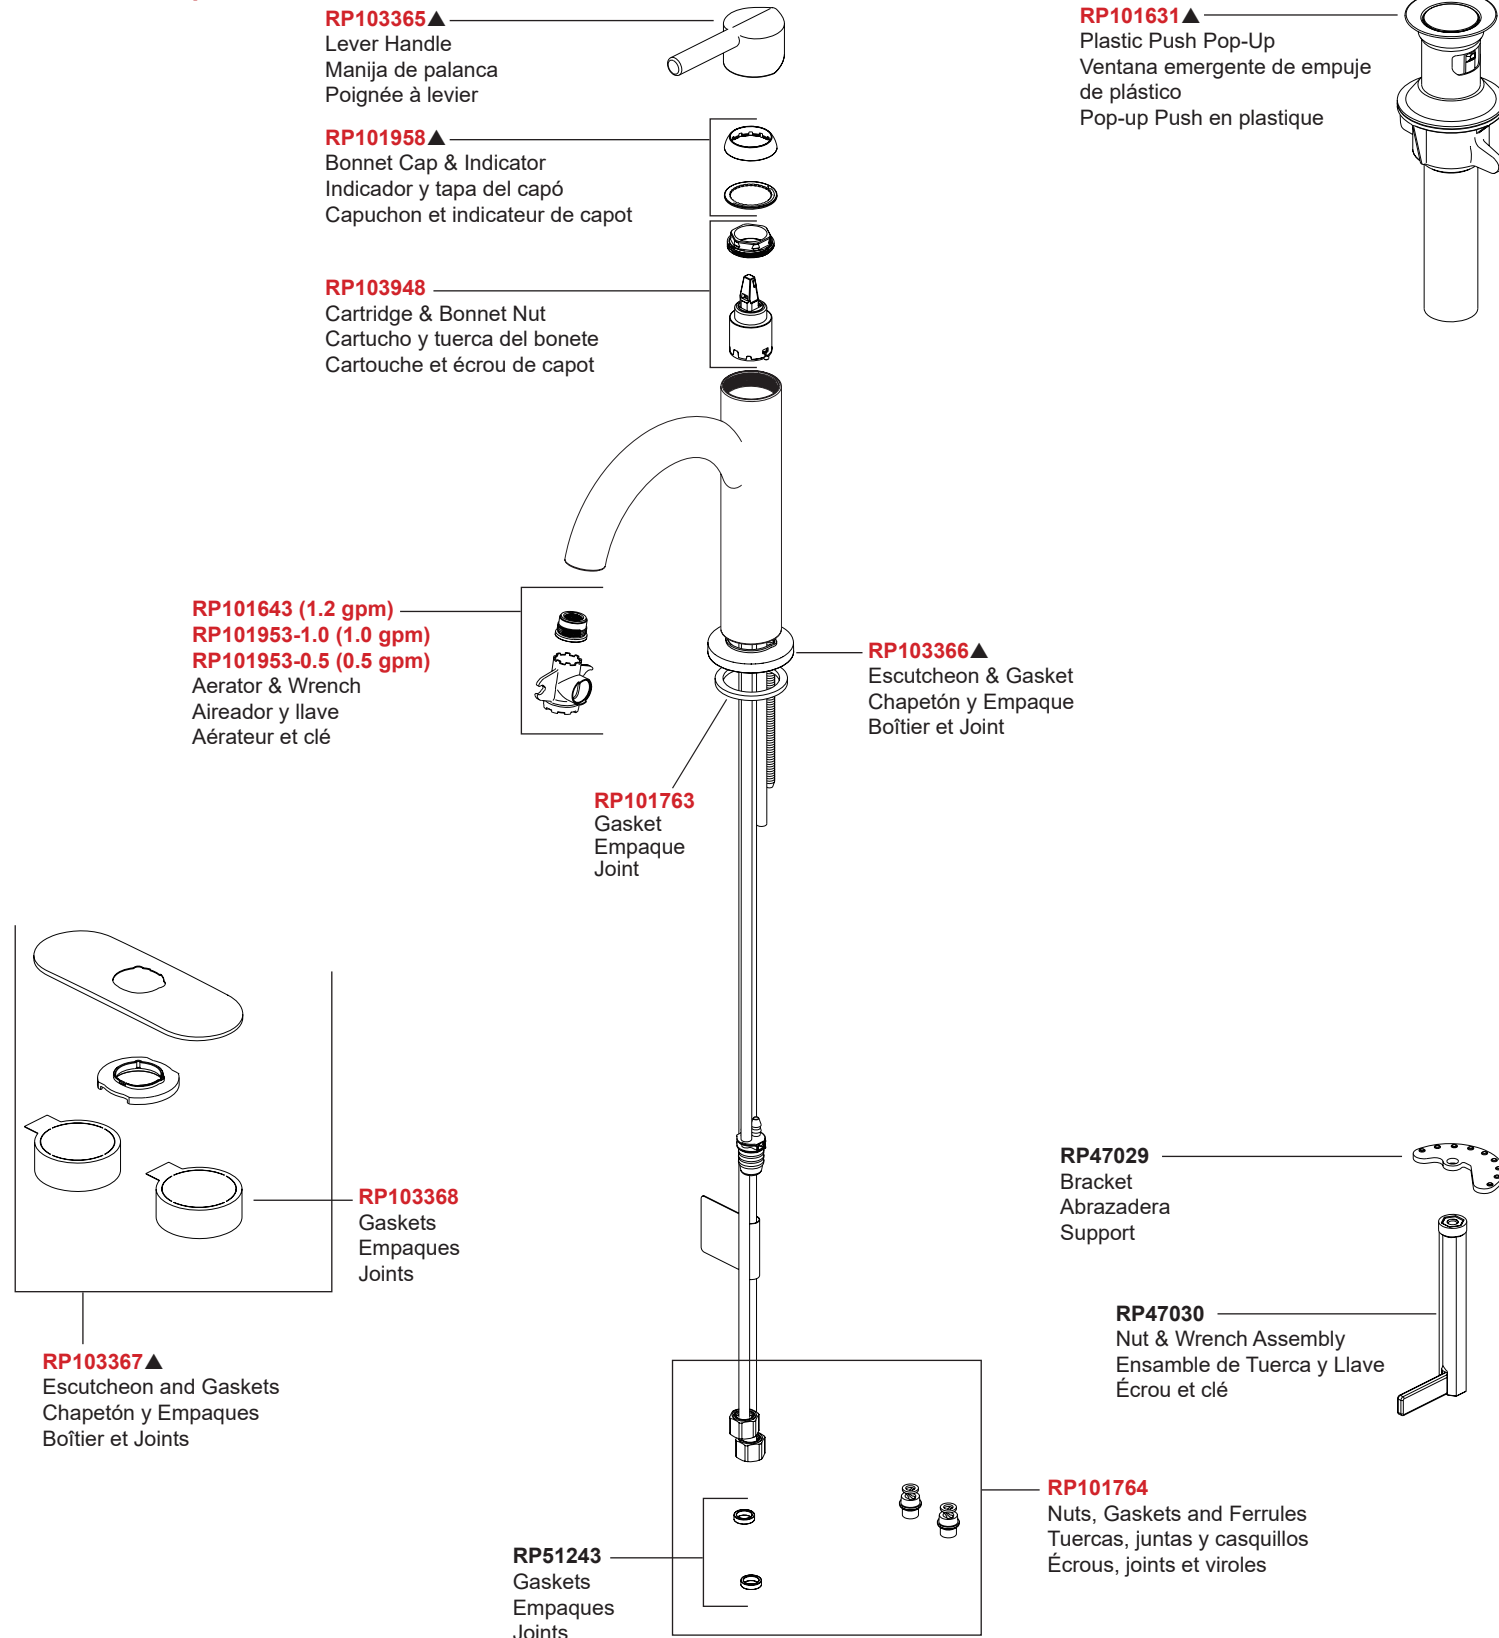

# STOP!

**If you are unfamiliar with your manufacture date, the label may be located on the supply line underneath your sink.**

**Si no está familiarizado con la fecha de fabricación, es posible que la etiqueta se encuentre en la línea de suministro debajo del fregadero.**

**Si vous n'êtes pas familier avec votre date de fabrication, l'étiquette se trouve peut-être sur la conduite d'alimentation sous votre évier.**

Models/Modelos/Modèles  
**15749LF-▲**  
 Series/Series/Seria  
**Nicoli®**

**For models produced AFTER 12/12/2023.**  
**Para los modelos producidos DESPUÉS del 12/12/2023.**  
**Pour les modèles produits APRÈS le 12/12/2023.**

**These parts are not interchangeable - reference your supply line tag to get your MFG Date to ensure correct parts.**  
**Estas piezas no son intercambiables; de consultar la etiqueta de su línea de suministro para obtener la fecha de fabricación para garantizar que las piezas sean correctas.**  
**Ces pièces ne sont pas interchangeables – de référencer l'étiquette de votre ligne d'alimentation pour obtenir votre date MFG afin de garantir que les pièces sont correctes.**