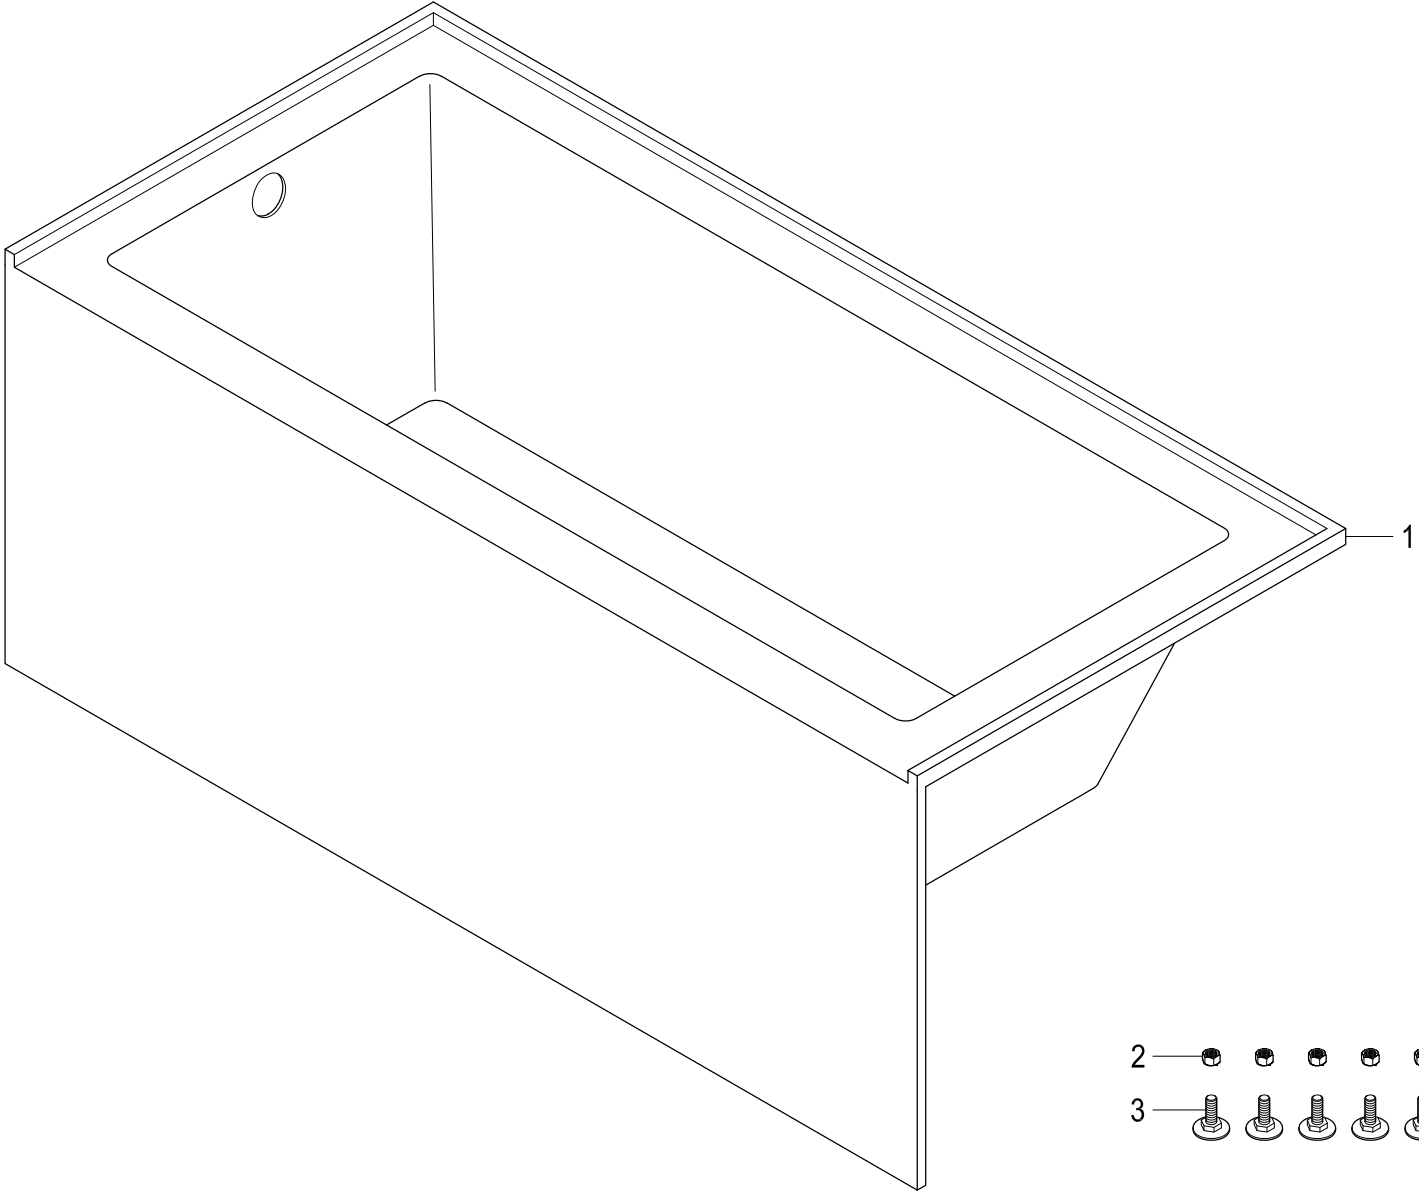

CVTAP663222L1,7,8

66" Acrylic Alcove Tub with Left Hand Drain Hole

Part #	QTY
1.	1
2.	5
3.	5

CVTAP663222L1,7,8

21" Tub Waste & Overflow with Tip Toe Drain, 20 Gauge

Part #	QTY
1.	2
2.	1
3.	1
4.	1
5.	2
6.	2
7.	1
8.	1
9.	1
10.	1
11.	1
12.	1
13.	1
14.	1