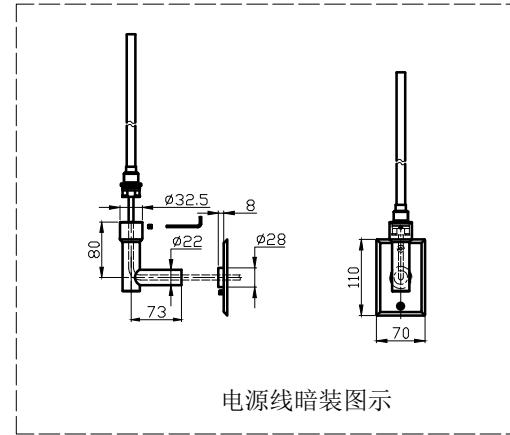

Unit: mm

电源线暗装图示