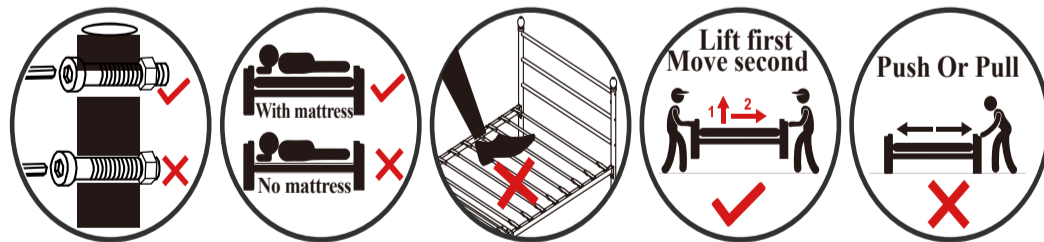

CAUTIONS!

How to find us?

Customer Service

Email: wayfairEU01@vecelo.com

Website: www.vecelo.com