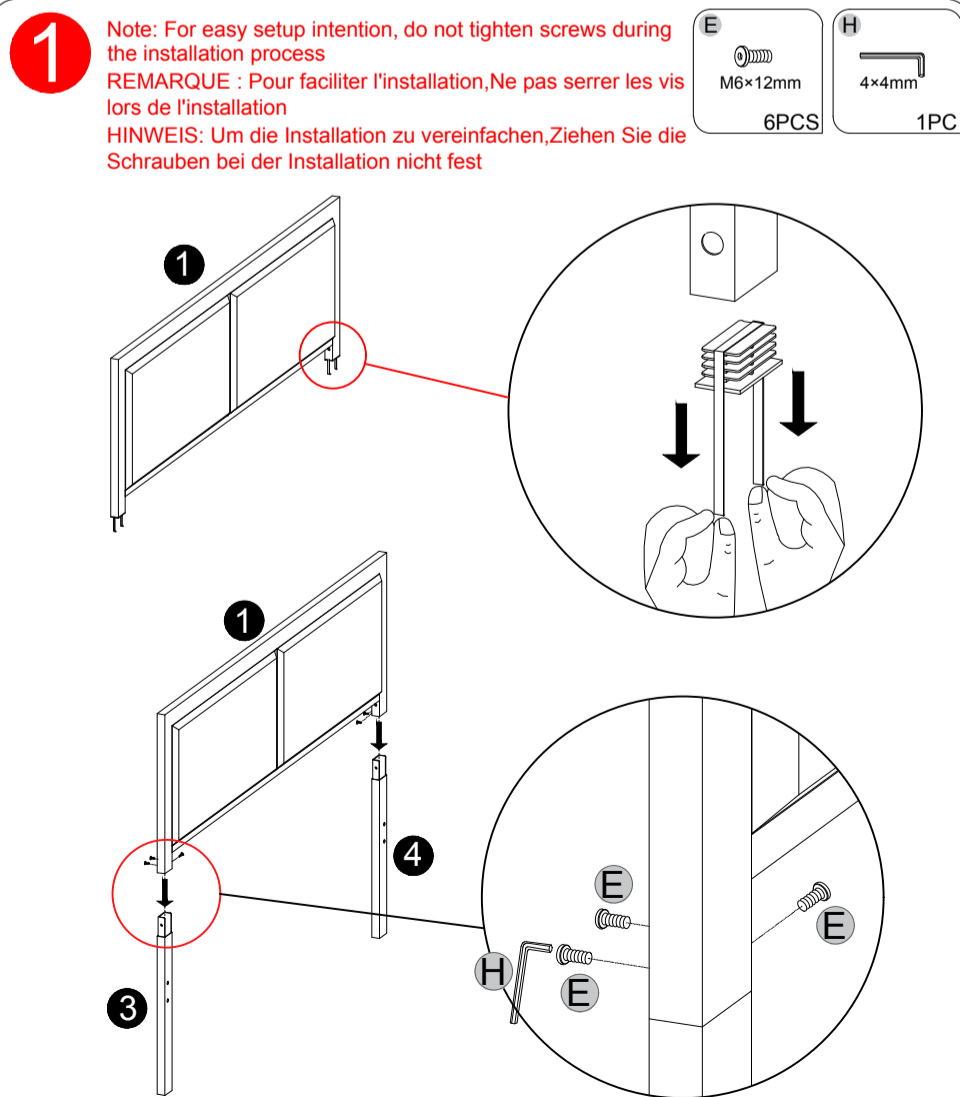

Other issues / Les autres / Andere Probleme

Send email with your question to/
Envoyez un e-mail avec votre question à/
Senden Sie eine E-Mail mit Ihrer Frage an
wayfairEU01@vecelo.com
Resend within 24 hours/
Renvoyer dans les 24 heures/
Innerhalb 24 Stunden antworten.

We control manufacturing and distribution ourselves, ensure the quality. Nous contrôlons strictement la fabrication et la distribution pour garantir la qualité. Wir kontrollieren die Herstellung und den Vertrieb selbst und sichern die hervorragende Qualität.