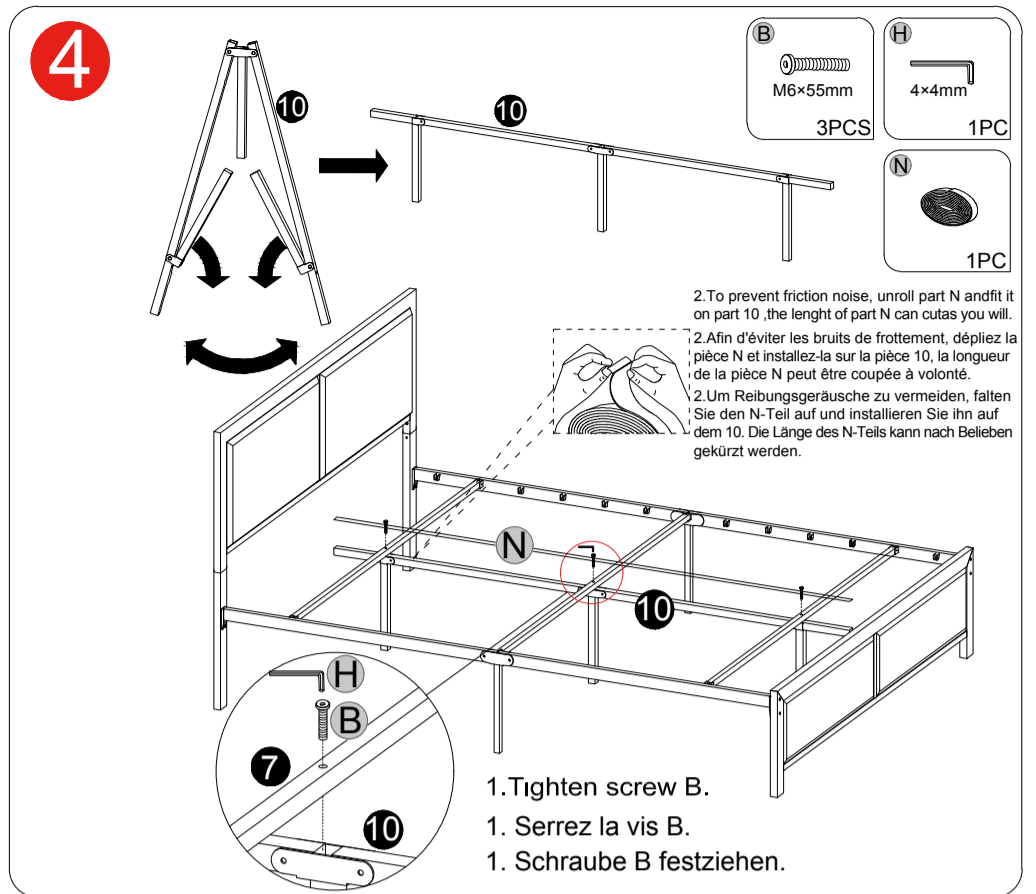

CAUTIONS!

How to find us?

Customer Service

Email: wayfairEU01@vecelo.com

Website: www.vecelo.com