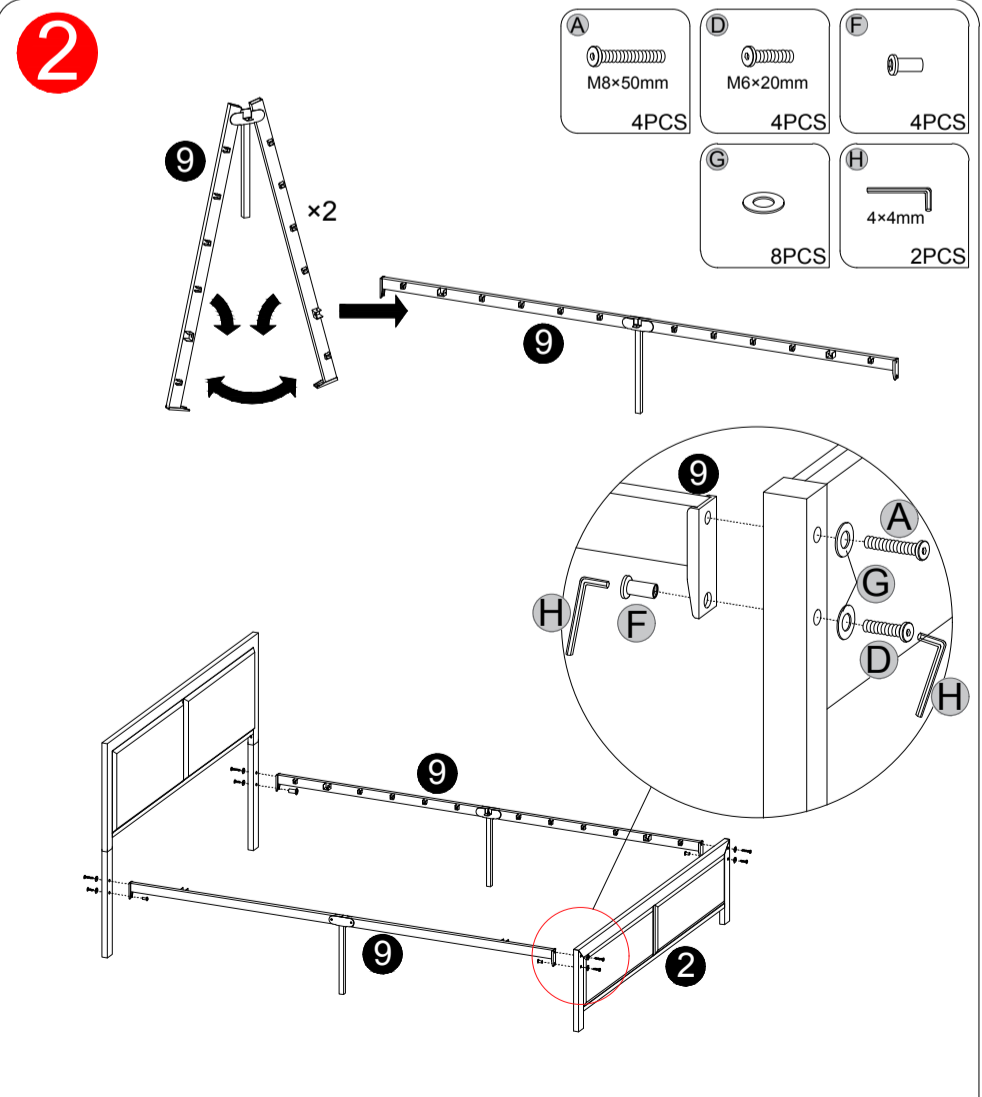

Other issues / Les autres / Andere Probleme

Send email with your question to/
Envoyez un e-mail avec votre question à/
Senden Sie eine E-Mail mit Ihrer Frage an
wayfairEU01@vecelo.com
Resend within 24 hours/
Renvoyer dans les 24 heures/
Innerhalb 24 Stunden antworten.

We control manufacturing and distribution ourselves, ensure the quality. Nous contrôlons strictement la fabrication et la distribution pour garantir la qualité. Wir kontrollieren die Herstellung und den Vertrieb selbst und sichern die hervorragende Qualität.