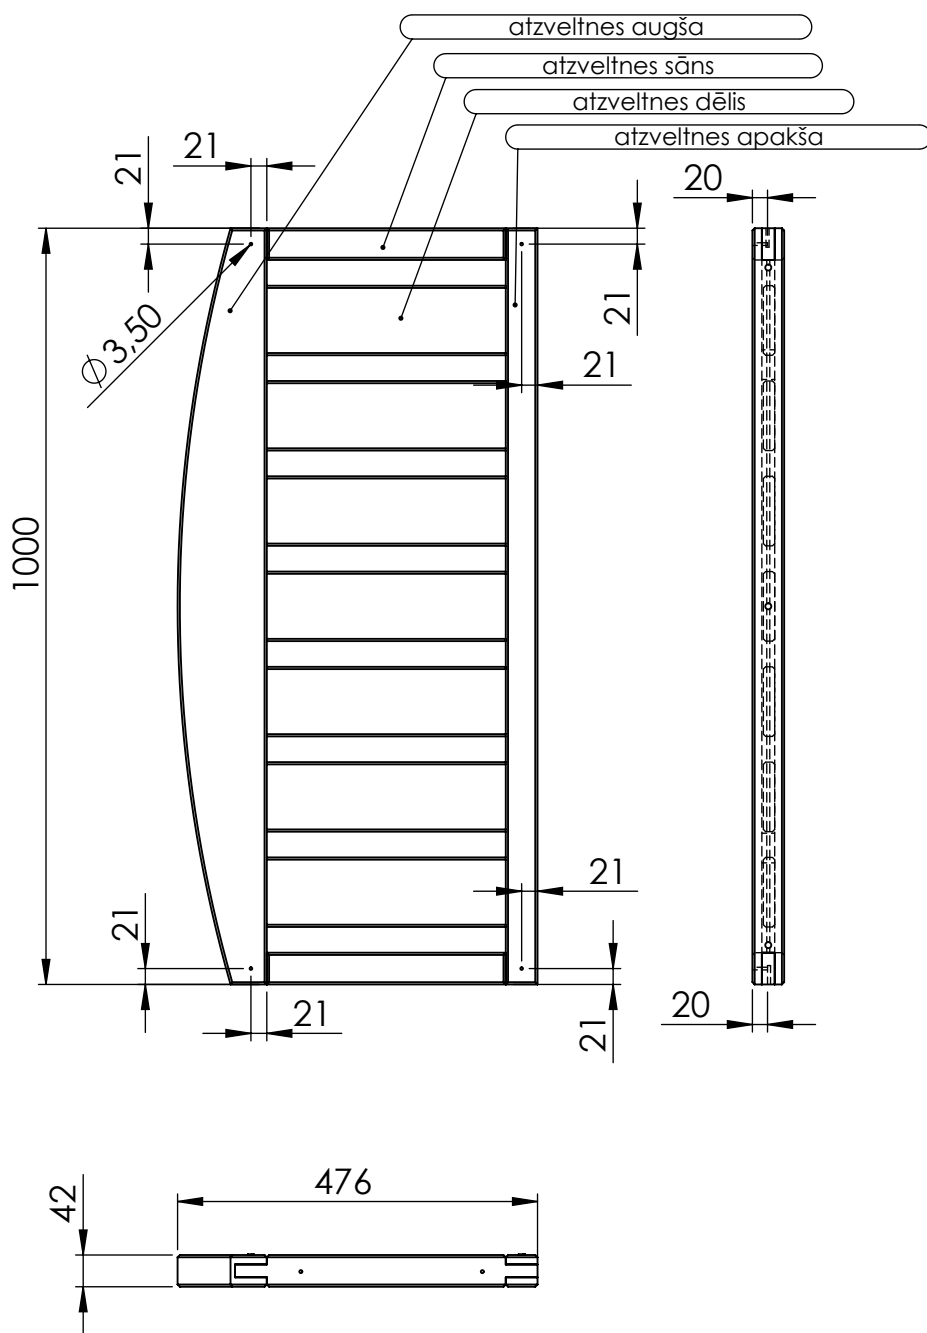

TITLE:

angļu krēsls 2v

Detālas nosaukums	Biez.mm	Plat.mm	Gar.mm	Skaits	m3	Piezīmes
dēlis sēdvirsmā	28	118	1090	2	0.00720	
dēlis sēdvirsmā ar izgriezumu	28	118	1090	2	0.00720	
stiprinājums sēdvirsmāi	42	42	500	2	0.00176	
kāja garā	44	54	924,50	2	0.00439	salīmēts no 3 gab-47x70x990 (priekš abām kājām)
kāja īsā	44	54	685	2	0.00326	
roku balsts	44	54	555	2	0.00264	
balsts kājām	44	54	470	2	0.00223	
atzveltnes dēlis	15	92	350	7	0.00338	
atzveltnes sāns	42	42	400	2	0.00141	
atzveltnes apakša	42	42	1000	1	0.00176	
atzveltnes augša	42	118	1000	1	0.00496	
koka skrūve				16	0.00000	
koka skrūve				4	0.00000	
mēbeļu skrūve ar koka vītņi				8	0.00000	
skava				28	0.00000	
līme					0.00000	

TITLE:

angļu krēsls 2v

Detālas nosaukums	Biez.mm	Plat.mm	Gar.mm	Skaitis	m3	Piezīmes
dēlis sēdvirsmā ar izgriezumu	28	118	1090	2	0.00720	
dēlis sēdvirsmā	28	118	1090	2	0.00720	
stiprinājums sēdvirsmā	42	42	500	2	0.00176	
koka skrūve				16	0.00000	0.01616

TITLE:

angļu krēsls 2v

Daļas nosaukums	Biez.mm	Plat.mm	Gar.mm	Skaitis	m3	Piezīmes
atzveltnes apakša	42	42	1000	1	0.00176	
atzveltnes sāns	42	42	400	2	0.00141	
atzveltnes dēlis	15	92	350	7	0.00338	
atzveltnes augša	42	118	1000	1	0.00496	
koka skrūve				4	0.00000	0.01151
skava				28	0.00000	

TITLE: 253070 angļu krēsls 2v

Detāļas nosaukums	Biez.mm	Plat.mm	Gar.mm	Skaitis	m3	Piezīmes
kāja īsā	44	54	685	1	0.00163	
balsts kājām	44	54	470	1	0.00112	
roku balsts	44	54	555	1	0.00132	
kāja garā	44	54	924,50	1	0.00220	0.00627