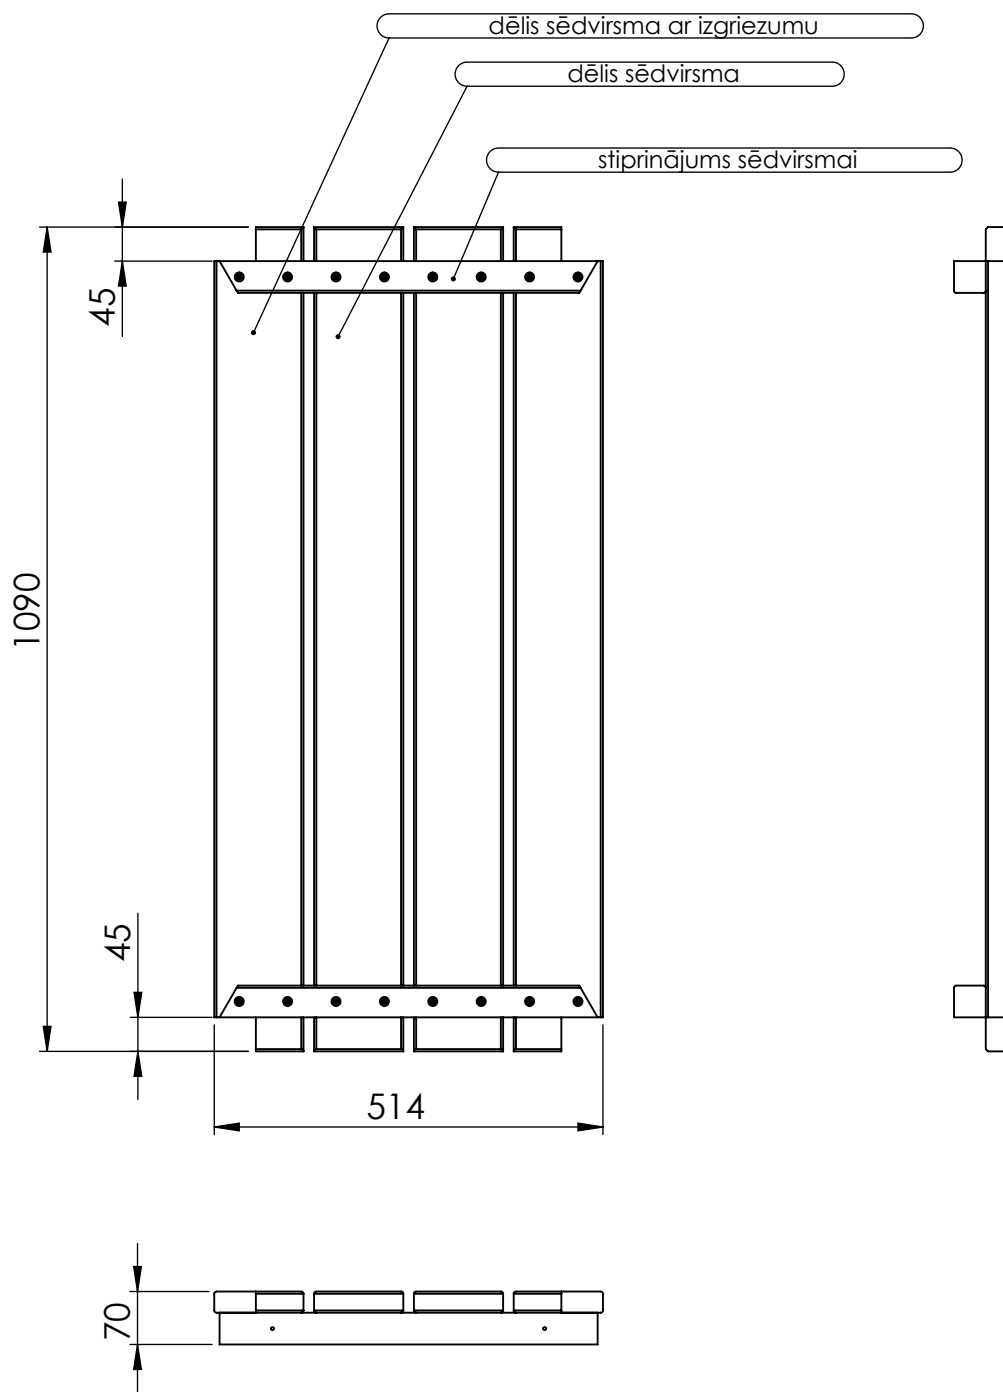

TITLE:

angļu krēsls 2v

Detālas nosaukums	Biez.mm	Plat.mm	Gar.mm	Skaits	m3	Piezīmes
dēlis sēdvirsmā	28	118	1090	2	0.00720	
dēlis sēdvirsmā ar izgriezumu	28	118	1090	2	0.00720	
stiprinājums sēdvirsmāi	42	42	500	2	0.00176	
kāja garā	44	54	924,50	2	0.00439	salīmēts no 3 gab-47x70x990 (priekš abām kājām)
kāja īsā	44	54	685	2	0.00326	
roku balsts	44	54	555	2	0.00264	
balsts kājām	44	54	470	2	0.00223	
atzveltnes dēlis	15	92	350	7	0.00338	
atzveltnes sāns	42	42	400	2	0.00141	
atzveltnes apakša	42	42	1000	1	0.00176	
atzveltnes augša	42	118	1000	1	0.00496	
koka skrūve				16	0.00000	
koka skrūve				4	0.00000	
mēbeļu skrūve ar koka vītņi				8	0.00000	
skava				28	0.00000	
līme					0.00000	

TITLE:

angļu krēsls 2v

Detālas nosaukums	Biez.mm	Plat.mm	Gar.mm	Skaitis	m3	Piezīmes
dēlis sēdvirsmā ar izgriezumu	28	118	1090	2	0.00720	
dēlis sēdvirsmā	28	118	1090	2	0.00720	
stiprinājums sēdvirsmā	42	42	500	2	0.00176	
koka skrūve				16	0.00000	0.01616

TITLE:

angļu krēsls 2v

Daļas nosaukums	Biez.mm	Plat.mm	Gar.mm	Skaitis	m3	Piezīmes
atzveltnes apakša	42	42	1000	1	0.00176	
atzveltnes sāns	42	42	400	2	0.00141	
atzveltnes dēlis	15	92	350	7	0.00338	
atzveltnes augša	42	118	1000	1	0.00496	
koka skrūve				4	0.00000	0.01151
skava				28	0.00000	

TITLE: 253070 angļu krēsls 2v

Detāļas nosaukums	Biez.mm	Plat.mm	Gar.mm	Skaitis	m3	Piezīmes
kāja īsā	44	54	685	1	0.00163	
balsts kājām	44	54	470	1	0.00112	
roku balsts	44	54	555	1	0.00132	
kāja garā	44	54	924,50	1	0.00220	0.00627