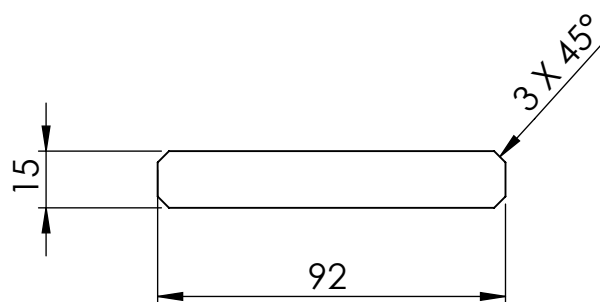

TITLE: angļu krēsls 2v