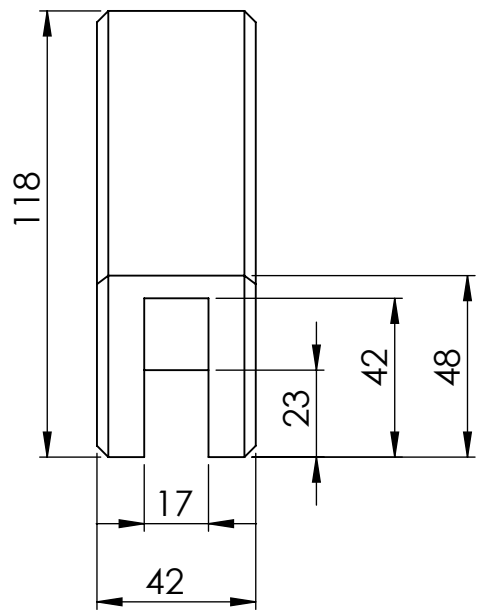

TITLE:

angļu krēsls 2v

Detālas nosaukums	Biez.mm	Plat.mm	Gar.mm	Skaits	m3	Piezīmes
dēlis sēdvirsmā	28	118	1090	2	0.00720	
dēlis sēdvirsmā ar izgriezumu	28	118	1090	2	0.00720	
stiprinājums sēdvirsmāi	42	42	500	2	0.00176	
kāja garā	44	54	924,50	2	0.00439	salīmēts no 3 gab-47x70x990 (priekš abām kājām)
kāja īsā	44	54	685	2	0.00326	
roku balsts	44	54	555	2	0.00264	
balsts kājām	44	54	470	2	0.00223	
atzveltnes dēlis	15	92	350	7	0.00338	
atzveltnes sāns	42	42	400	2	0.00141	
atzveltnes apakša	42	42	1000	1	0.00176	
atzveltnes augša	42	118	1000	1	0.00496	
koka skrūve				16	0.00000	
koka skrūve				4	0.00000	
mēbeļu skrūve ar koka vītņi				8	0.00000	
skava				28	0.00000	
līme					0.00000	

TITLE:

angļu krēsls 2v

Detālas nosaukums	Biez.mm	Plat.mm	Gar.mm	Skaitis	m3	Piezīmes
dēlis sēdvirsmā ar izgriezumu	28	118	1090	2	0.00720	
dēlis sēdvirsmā	28	118	1090	2	0.00720	
stiprinājums sēdvirsmā	42	42	500	2	0.00176	
koka skrūve				16	0.00000	0.01616

TITLE:

angļu krēsls 2v

Daļas nosaukums	Biez.mm	Plat.mm	Gar.mm	Skaitis	m3	Piezīmes
atzveltnes apakša	42	42	1000	1	0.00176	
atzveltnes sāns	42	42	400	2	0.00141	
atzveltnes dēlis	15	92	350	7	0.00338	
atzveltnes augša	42	118	1000	1	0.00496	
koka skrūve				4	0.00000	0.01151
skava				28	0.00000	

angļu krēsls 2v

atzveltnes apakša

TITLE: angļu krēsls 2v

MATERIAL: DWG NO.

TITLE:

angļu krēsls 2v

	TITLE:	angļu krēsls 2v		
				SHEET 17 OF 17