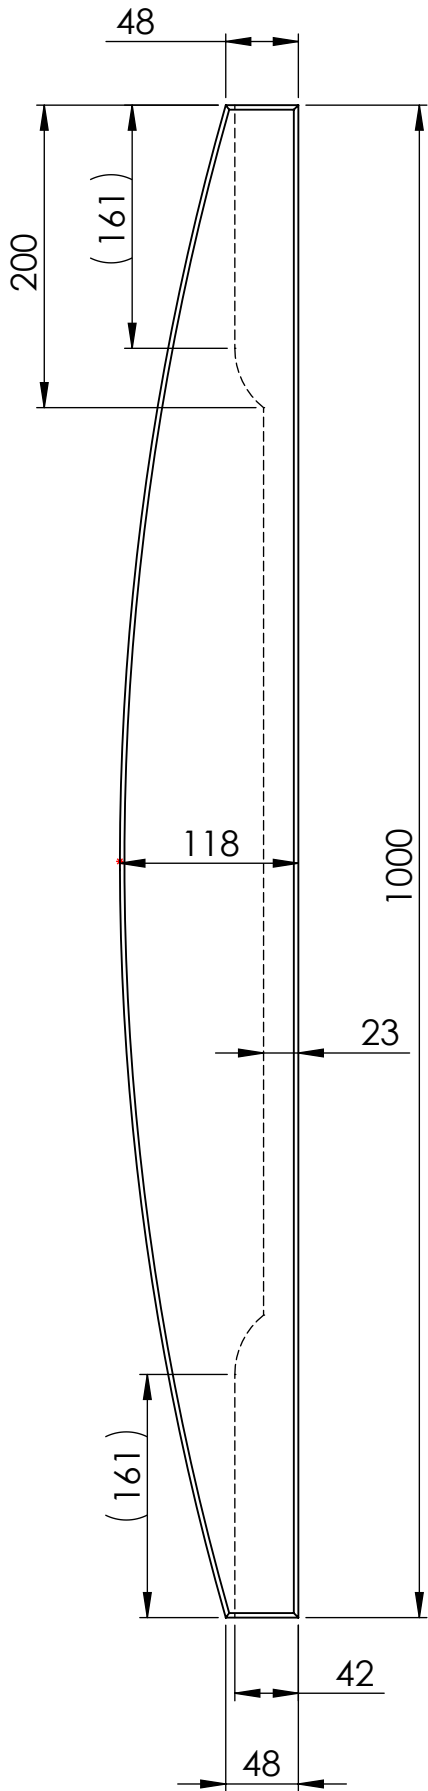

TITLE:

angļu krēsls 2v

Detālas nosaukums	Biez.mm	Plat.mm	Gar.mm	Skaits	m3	Piezīmes
dēlis sēdvirsmā	28	118	1090	2	0.00720	
dēlis sēdvirsmā ar izgriezumu	28	118	1090	2	0.00720	
stiprinājums sēdvirsmāi	42	42	500	2	0.00176	
kāja garā	44	54	924,50	2	0.00439	salīmēts no 3 gab-47x70x990 (priekš abām kājām)
kāja īsā	44	54	685	2	0.00326	
roku balsts	44	54	555	2	0.00264	
balsts kājām	44	54	470	2	0.00223	
atzveltnes dēlis	15	92	350	7	0.00338	
atzveltnes sāns	42	42	400	2	0.00141	
atzveltnes apakša	42	42	1000	1	0.00176	
atzveltnes augša	42	118	1000	1	0.00496	
koka skrūve				16	0.00000	
koka skrūve				4	0.00000	
mēbeļu skrūve ar koka vītņi				8	0.00000	
skava				28	0.00000	
līme					0.00000	

TITLE:

angļu krēsls 2v

Detālas nosaukums	Biez.mm	Plat.mm	Gar.mm	Skaitis	m3	Piezīmes
dēlis sēdvirsmā ar izgriezumu	28	118	1090	2	0.00720	
dēlis sēdvirsmā	28	118	1090	2	0.00720	
stiprinājums sēdvirsmā	42	42	500	2	0.00176	
koka skrūve				16	0.00000	0.01616

TITLE:

angļu krēsls 2v

Daļas nosaukums	Biez.mm	Plat.mm	Gar.mm	Skaitis	m3	Piezīmes
atzveltnes apakša	42	42	1000	1	0.00176	
atzveltnes sāns	42	42	400	2	0.00141	
atzveltnes dēlis	15	92	350	7	0.00338	
atzveltnes augša	42	118	1000	1	0.00496	
koka skrūve				4	0.00000	0.01151
skava				28	0.00000	

angļu krēsls 2v

atzveltnes apakša

TITLE: angļu krēsls 2v

MATERIAL: DWG NO.

TITLE:

angļu krēsls 2v

	TITLE:	angļu krēsls 2v		
				SHEET 17 OF 17