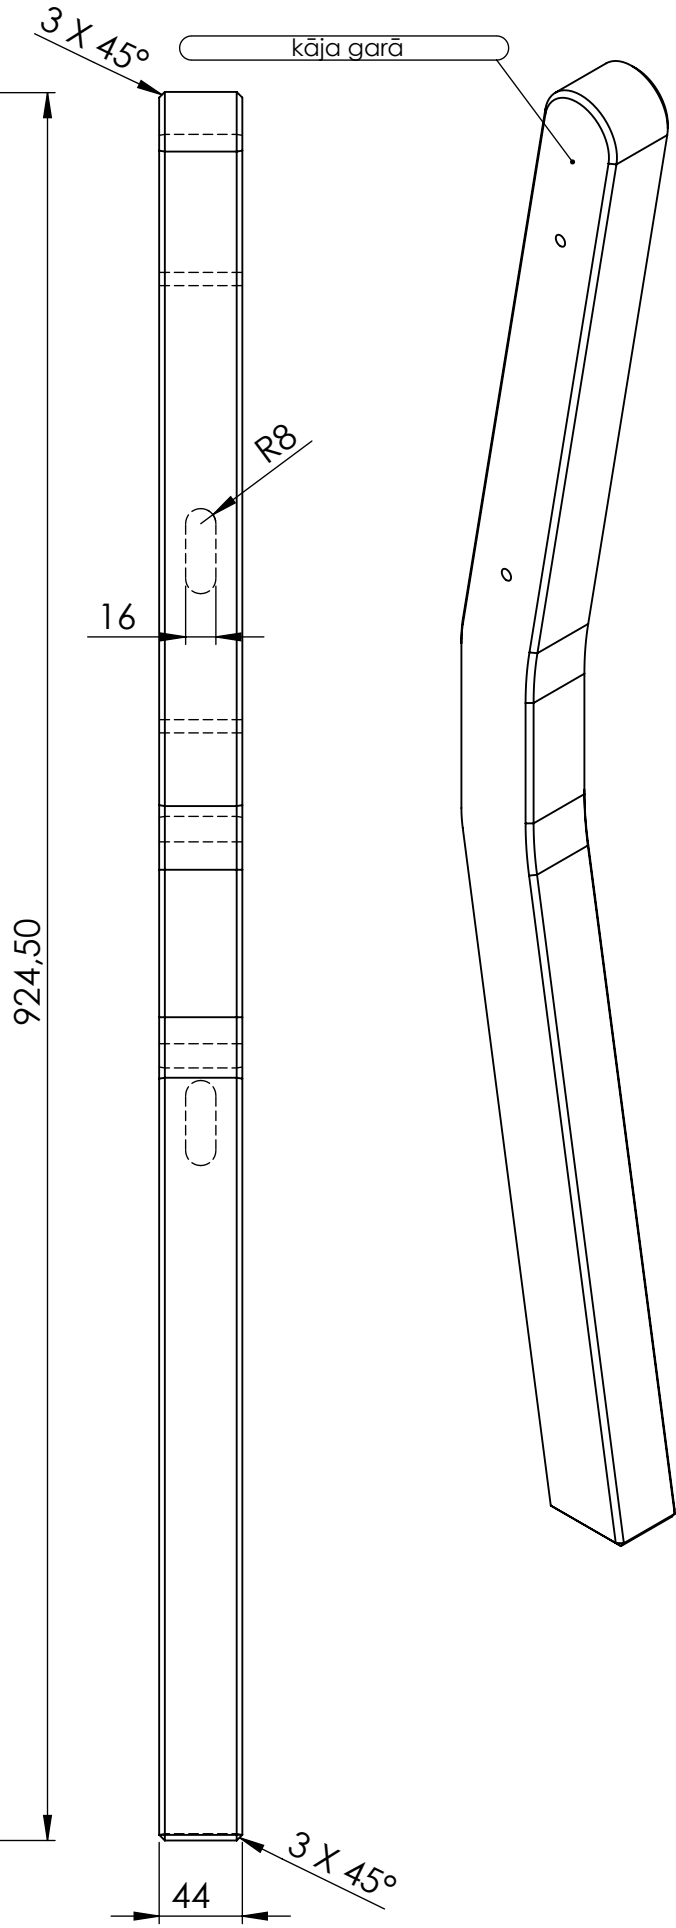

TITLE:

angļu krēsls 2v