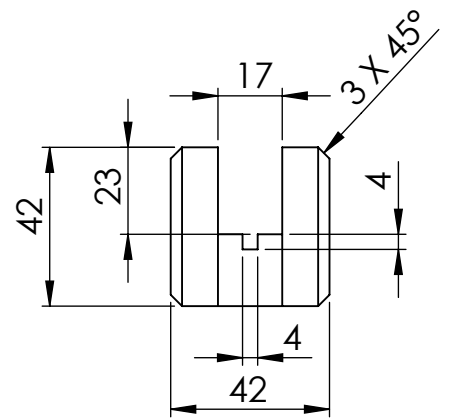

TITLE: angļu krēsls 2v

MATERIAL: DWG NO.