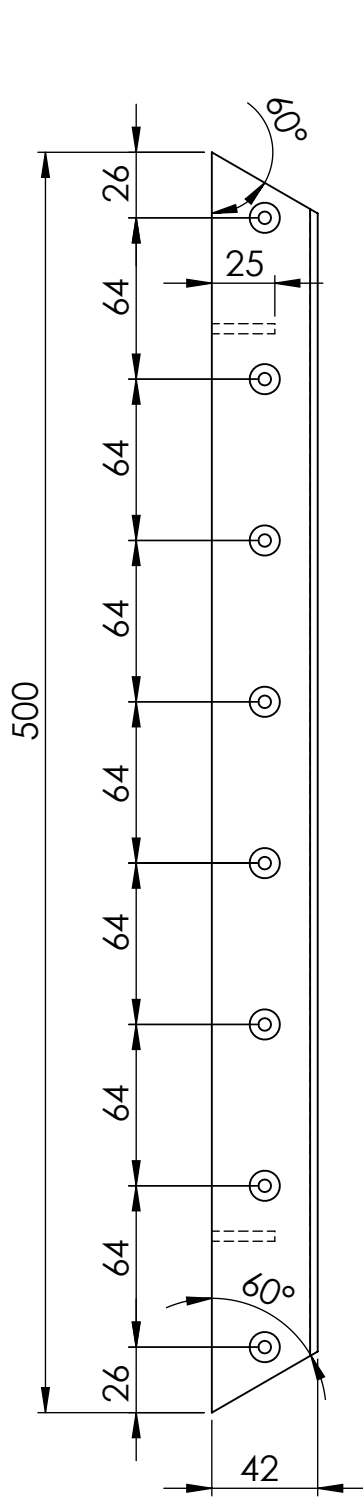

TITLE:

angļu krēsls 2v