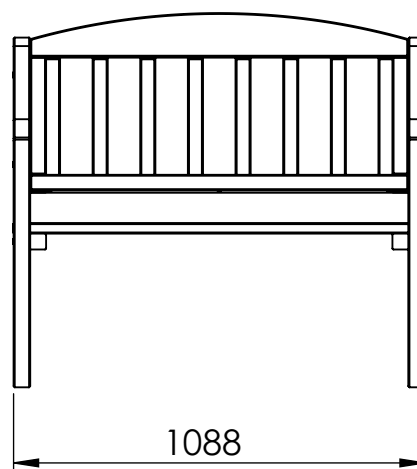

TITLE:

angļu krēsls 2v

Detālas nosaukums	Biez.mm	Plat.mm	Gar.mm	Skaits	m3	Piezīmes
dēlis sēdvirsmā	28	118	1090	2	0.00720	
dēlis sēdvirsmā ar izgriezumu	28	118	1090	2	0.00720	
stiprinājums sēdvirsmāi	42	42	500	2	0.00176	
kāja garā	44	54	924,50	2	0.00439	salīmēts no 3 gab-47x70x990 (priekš abām kājām)
kāja īsā	44	54	685	2	0.00326	
roku balsts	44	54	555	2	0.00264	
balsts kājām	44	54	470	2	0.00223	
atzveltnes dēlis	15	92	350	7	0.00338	
atzveltnes sāns	42	42	400	2	0.00141	
atzveltnes apakša	42	42	1000	1	0.00176	
atzveltnes augša	42	118	1000	1	0.00496	
koka skrūve				16	0.00000	
koka skrūve				4	0.00000	
mēbeļu skrūve ar koka vītņi				8	0.00000	
skava				28	0.00000	
līme					0.00000	

TITLE:

angļu krēsls 2v

Detālas nosaukums	Biez.mm	Plat.mm	Gar.mm	Skaitis	m3	Piezīmes
dēlis sēdvirsmā ar izgriezumu	28	118	1090	2	0.00720	
dēlis sēdvirsmā	28	118	1090	2	0.00720	
stiprinājums sēdvirsmā	42	42	500	2	0.00176	
koka skrūve				16	0.00000	0.01616

TITLE:

angļu krēsls 2v

Daļas nosaukums	Biez.mm	Plat.mm	Gar.mm	Skaitis	m3	Piezīmes
atzveltnes apakša	42	42	1000	1	0.00176	
atzveltnes sāns	42	42	400	2	0.00141	
atzveltnes dēlis	15	92	350	7	0.00338	
atzveltnes augša	42	118	1000	1	0.00496	
koka skrūve				4	0.00000	0.01151
skava				28	0.00000	

angļu krēsls 2v

atzveltnes apakša

TITLE: angļu krēsls 2v

MATERIAL: DWG NO.

TITLE:

angļu krēsls 2v

	TITLE:	angļu krēsls 2v		
				SHEET 17 OF 17