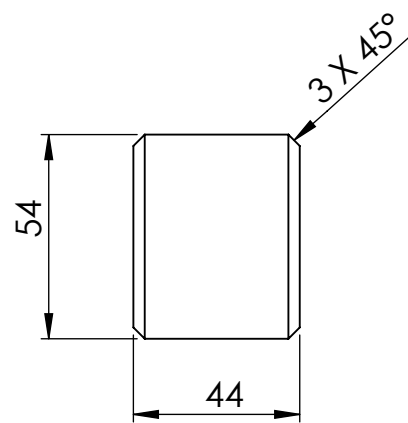

TITLE:

angļu krēsls 2v