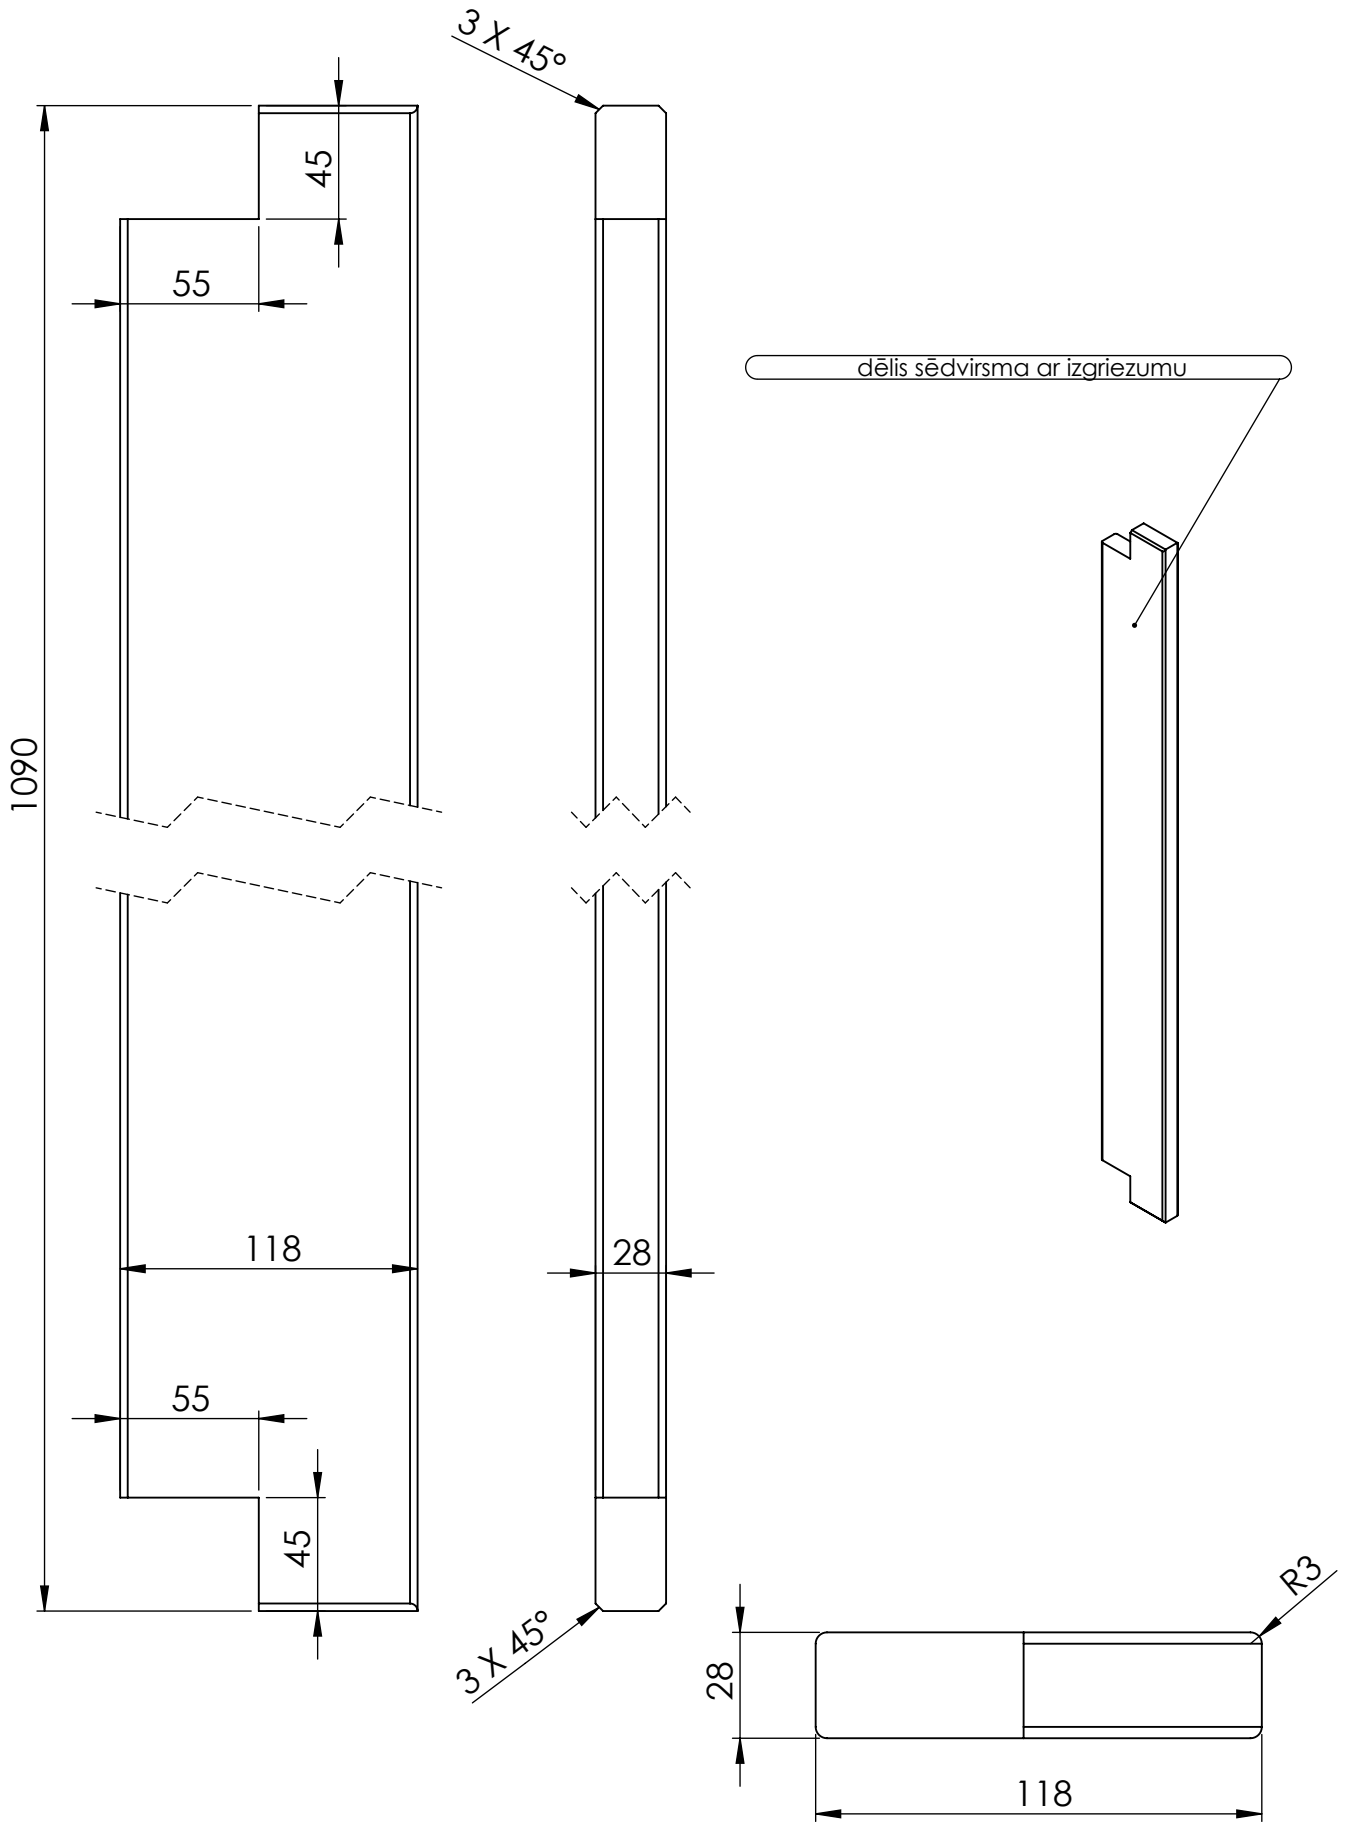

TITLE:

angļu krēsls 2v