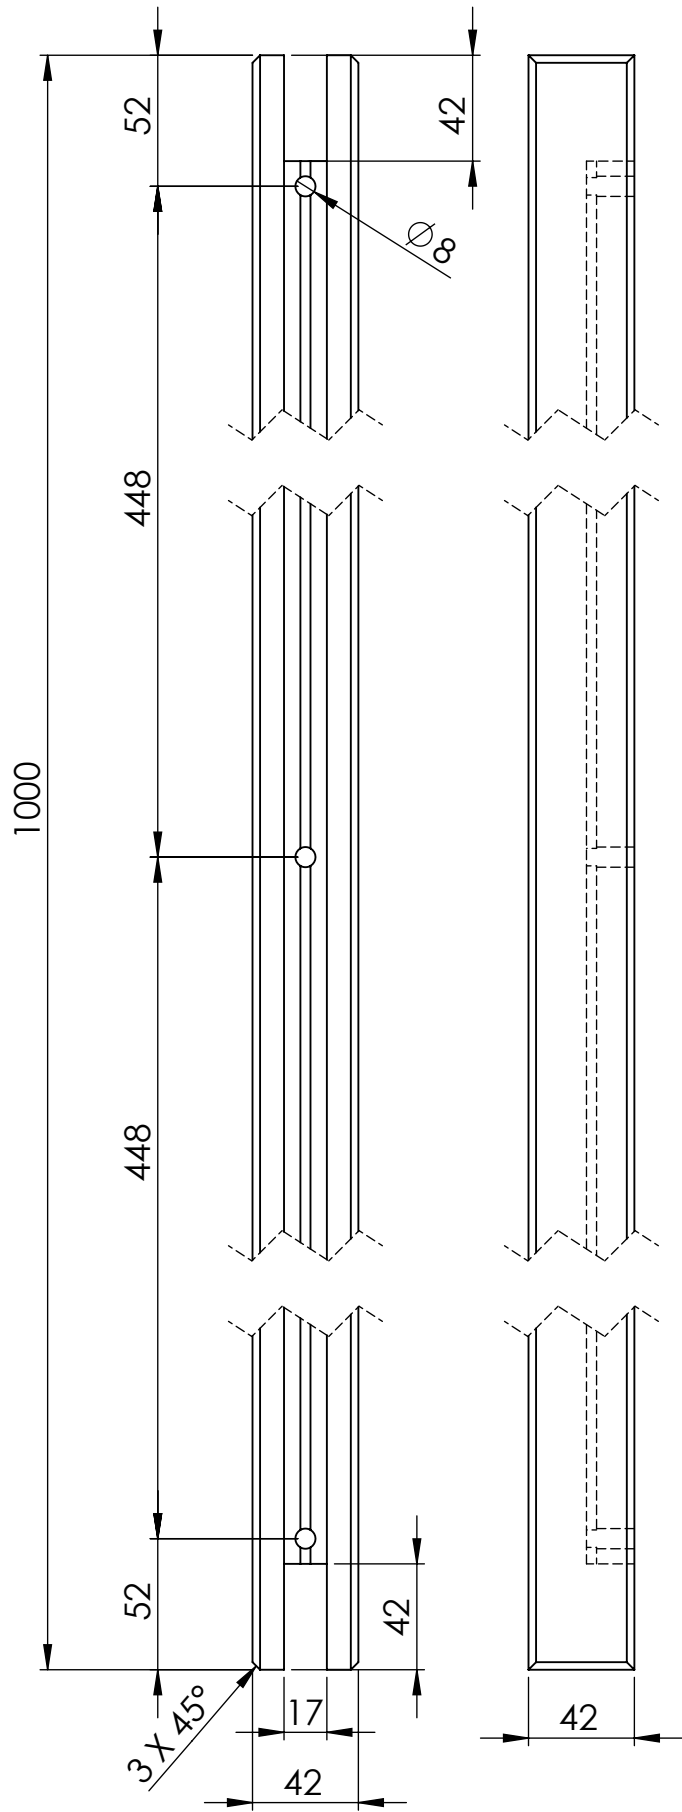

TITLE:

angļu krēsls 2v

Detālas nosaukums	Biez.mm	Plat.mm	Gar.mm	Skaits	m3	Piezīmes
dēlis sēdvirsmā	28	118	1090	2	0.00720	
dēlis sēdvirsmā ar izgriezumu	28	118	1090	2	0.00720	
stiprinājums sēdvirsmāi	42	42	500	2	0.00176	
kāja garā	44	54	924,50	2	0.00439	salīmēts no 3 gab-47x70x990 (priekš abām kājām)
kāja īsā	44	54	685	2	0.00326	
roku balsts	44	54	555	2	0.00264	
balsts kājām	44	54	470	2	0.00223	
atzveltnes dēlis	15	92	350	7	0.00338	
atzveltnes sāns	42	42	400	2	0.00141	
atzveltnes apakša	42	42	1000	1	0.00176	
atzveltnes augša	42	118	1000	1	0.00496	
koka skrūve				16	0.00000	
koka skrūve				4	0.00000	
mēbeļu skrūve ar koka vītņi				8	0.00000	
skava				28	0.00000	
līme					0.00000	

TITLE:

angļu krēsls 2v

Detālas nosaukums	Biez.mm	Plat.mm	Gar.mm	Skaitis	m3	Piezīmes
dēlis sēdvirsmā ar izgriezumu	28	118	1090	2	0.00720	
dēlis sēdvirsmā	28	118	1090	2	0.00720	
stiprinājums sēdvirsmā	42	42	500	2	0.00176	
koka skrūve				16	0.00000	0.01616

TITLE:

angļu krēsls 2v

Daļas nosaukums	Biez.mm	Plat.mm	Gar.mm	Skaitis	m3	Piezīmes
atzveltnes apakša	42	42	1000	1	0.00176	
atzveltnes sāns	42	42	400	2	0.00141	
atzveltnes dēlis	15	92	350	7	0.00338	
atzveltnes augša	42	118	1000	1	0.00496	
koka skrūve				4	0.00000	0.01151
skava				28	0.00000	

angļu krēsls 2v

atzveltnes apakša

TITLE: angļu krēsls 2v

MATERIAL: DWG NO.

TITLE:

angļu krēsls 2v

	TITLE:	angļu krēsls 2v		
				SHEET 17 OF 17