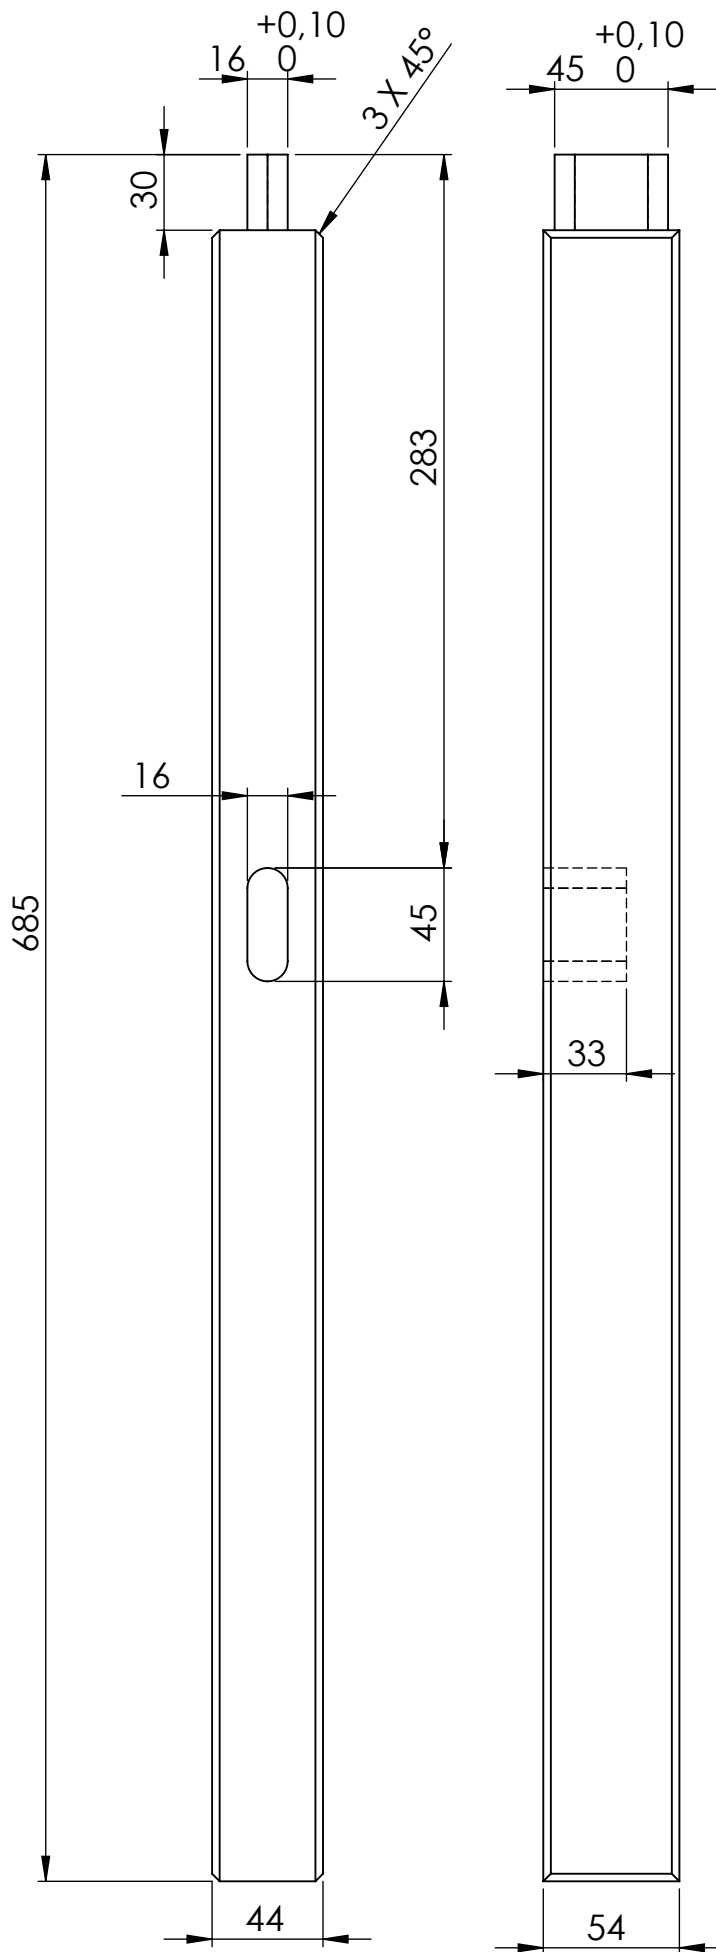

TITLE:

angļu krēsls 2v