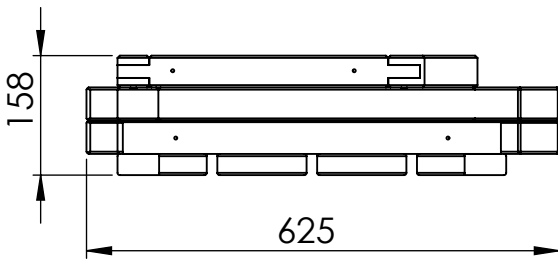

TITLE:

angļu krēsls 2v

Daļas nosaukums	Biez.mm	Plat.mm	Gar.mm	Skaitis	m3	Piezīmes
atzveltnes apakša	42	42	1000	1	0.00176	
atzveltnes sāns	42	42	400	2	0.00141	
atzveltnes dēlis	15	92	350	7	0.00338	
atzveltnes augša	42	118	1000	1	0.00496	
koka skrūve				4	0.00000	0.01151
skava				28	0.00000	

angļu krēsls 2v

atzveltnes apakša

TITLE: angļu krēsls 2v

MATERIAL: DWG NO.

TITLE:

angļu krēsls 2v

	TITLE:	angļu krēsls 2v		
				SHEET 17 OF 17