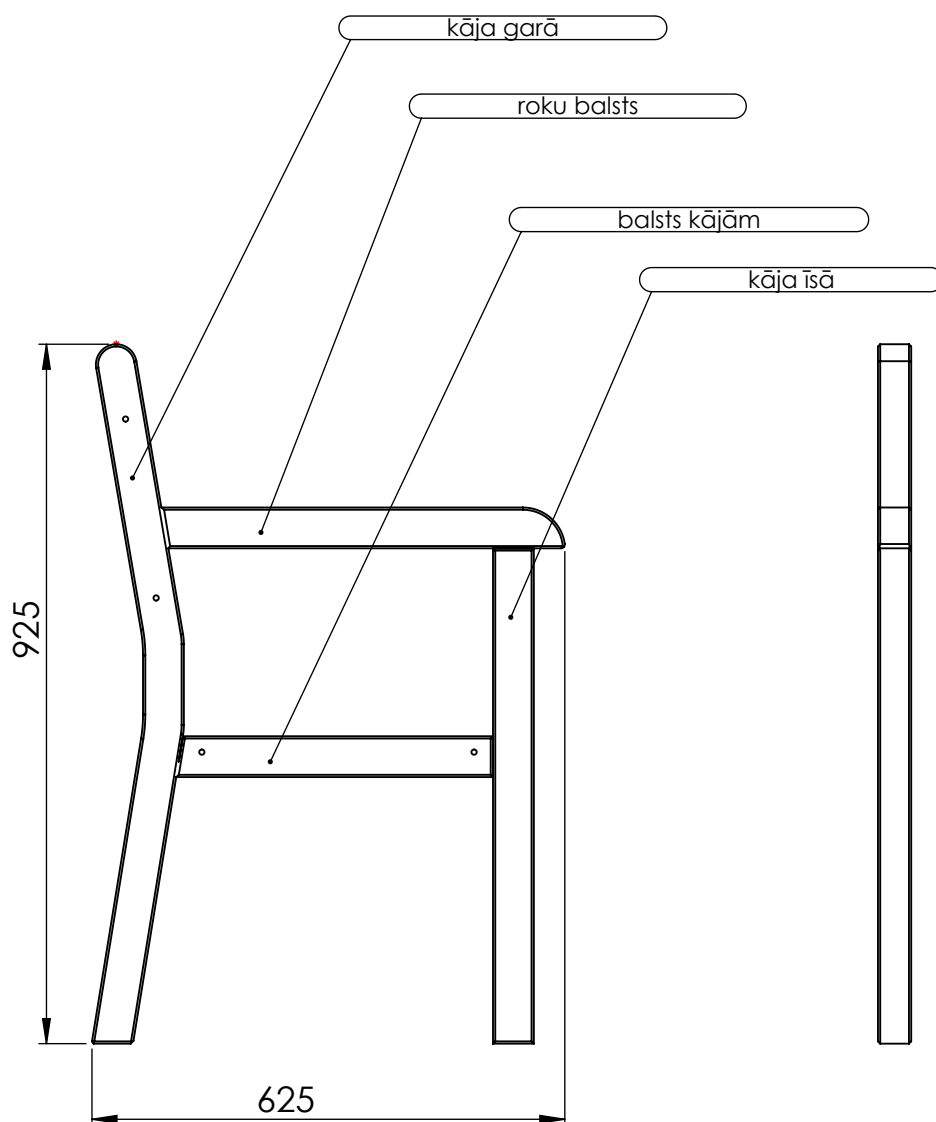

TITLE:

angļu krēsls 2v

Detālas nosaukums	Biez.mm	Plat.mm	Gar.mm	Skaits	m3	Piezīmes
dēlis sēdvirsmā	28	118	1090	2	0.00720	
dēlis sēdvirsmā ar izgriezumu	28	118	1090	2	0.00720	
stiprinājums sēdvirsmāi	42	42	500	2	0.00176	
kāja garā	44	54	924,50	2	0.00439	salīmēts no 3 gab-47x70x990 (priekš abām kājām)
kāja īsā	44	54	685	2	0.00326	
roku balsts	44	54	555	2	0.00264	
balsts kājām	44	54	470	2	0.00223	
atzveltnes dēlis	15	92	350	7	0.00338	
atzveltnes sāns	42	42	400	2	0.00141	
atzveltnes apakša	42	42	1000	1	0.00176	
atzveltnes augša	42	118	1000	1	0.00496	
koka skrūve				16	0.00000	
koka skrūve				4	0.00000	
mēbeļu skrūve ar koka vītņi				8	0.00000	
skava				28	0.00000	
līme					0.00000	

TITLE:

angļu krēsls 2v

Detālas nosaukums	Biez.mm	Plat.mm	Gar.mm	Skaitis	m3	Piezīmes
dēlis sēdvirsmā ar izgriezumu	28	118	1090	2	0.00720	
dēlis sēdvirsmā	28	118	1090	2	0.00720	
stiprinājums sēdvirsmā	42	42	500	2	0.00176	
koka skrūve				16	0.00000	0.01616

TITLE:

angļu krēsls 2v

Daļas nosaukums	Biez.mm	Plat.mm	Gar.mm	Skaitis	m3	Piezīmes
atzveltnes apakša	42	42	1000	1	0.00176	
atzveltnes sāns	42	42	400	2	0.00141	
atzveltnes dēlis	15	92	350	7	0.00338	
atzveltnes augša	42	118	1000	1	0.00496	
koka skrūve				4	0.00000	0.01151
skava				28	0.00000	

TITLE: 253070 angļu krēsls 2v

Detāļas nosaukums	Biez.mm	Plat.mm	Gar.mm	Skaitis	m3	Piezīmes
kāja īsā	44	54	685	1	0.00163	
balsts kājām	44	54	470	1	0.00112	
roku balsts	44	54	555	1	0.00132	
kāja garā	44	54	924,50	1	0.00220	0.00627