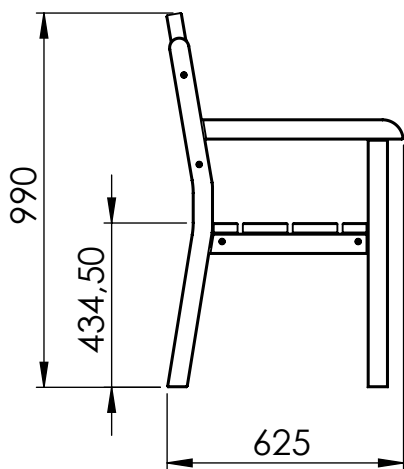

TITLE:

angļu krēsls 2v

Detālas nosaukums	Biez.mm	Plat.mm	Gar.mm	Skaits	m3	Piezīmes
dēlis sēdvirsmā	28	118	1090	2	0.00720	
dēlis sēdvirsmā ar izgriezumu	28	118	1090	2	0.00720	
stiprinājums sēdvirsmāi	42	42	500	2	0.00176	
kāja garā	44	54	924,50	2	0.00439	salīmēts no 3 gab-47x70x990 (priekš abām kājām)
kāja īsā	44	54	685	2	0.00326	
roku balsts	44	54	555	2	0.00264	
balsts kājām	44	54	470	2	0.00223	
atzveltnes dēlis	15	92	350	7	0.00338	
atzveltnes sāns	42	42	400	2	0.00141	
atzveltnes apakša	42	42	1000	1	0.00176	
atzveltnes augša	42	118	1000	1	0.00496	
koka skrūve				16	0.00000	
koka skrūve				4	0.00000	
mēbeļu skrūve ar koka vītņi				8	0.00000	
skava				28	0.00000	
līme					0.00000	

TITLE:

angļu krēsls 2v

Detālas nosaukums	Biez.mm	Plat.mm	Gar.mm	Skaitis	m3	Piezīmes
dēlis sēdvirsmā ar izgriezumu	28	118	1090	2	0.00720	
dēlis sēdvirsmā	28	118	1090	2	0.00720	
stiprinājums sēdvirsmā	42	42	500	2	0.00176	
koka skrūve				16	0.00000	0.01616

TITLE:

angļu krēsls 2v

Daļas nosaukums	Biez.mm	Plat.mm	Gar.mm	Skaitis	m3	Piezīmes
atzveltnes apakša	42	42	1000	1	0.00176	
atzveltnes sāns	42	42	400	2	0.00141	
atzveltnes dēlis	15	92	350	7	0.00338	
atzveltnes augša	42	118	1000	1	0.00496	
koka skrūve				4	0.00000	0.01151
skava				28	0.00000	

TITLE: 253070 angļu krēsls 2v

Detāļas nosaukums	Biez.mm	Plat.mm	Gar.mm	Skaitis	m3	Piezīmes
kāja īsā	44	54	685	1	0.00163	
balsts kājām	44	54	470	1	0.00112	
roku balsts	44	54	555	1	0.00132	
kāja garā	44	54	924,50	1	0.00220	0.00627