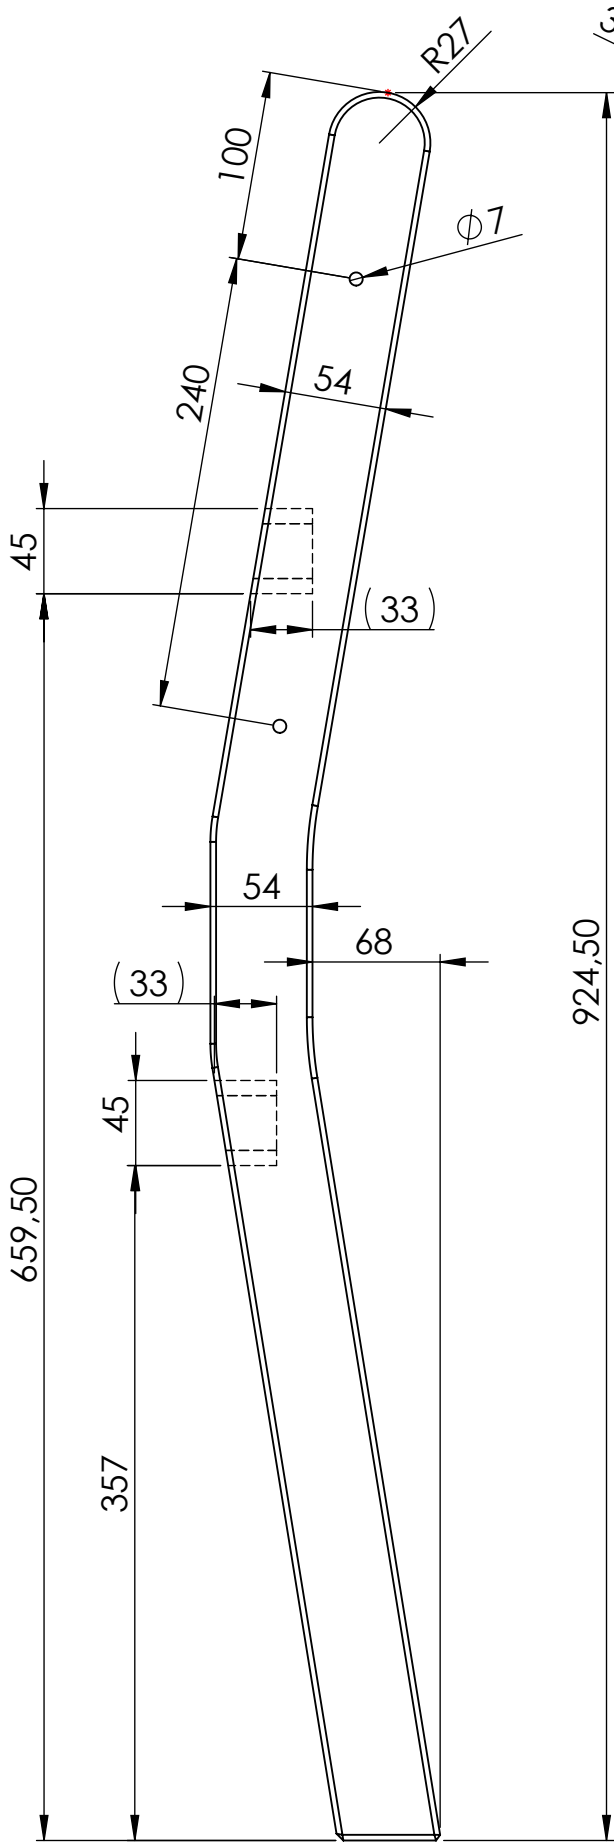

TITLE:

angļu krēsls 2v