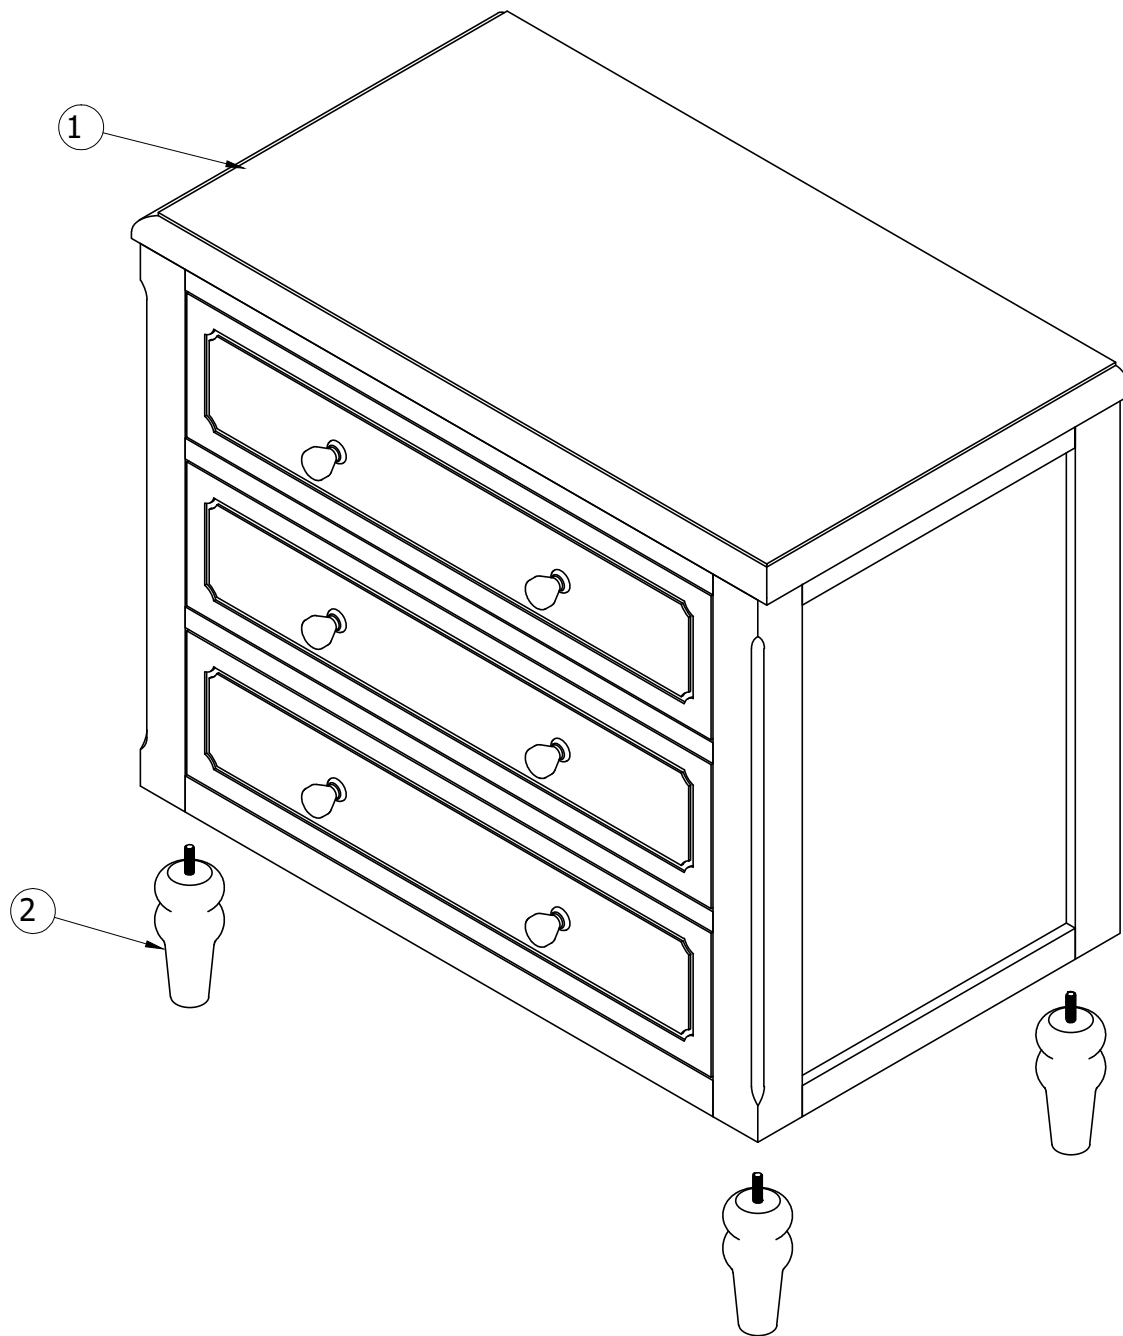

ASSEMBLY INSTRUCTIONS

SKU NO. : N701P235686A/N701P235686D

UGS NO.: N701P235686A/N701P235686D

DARWERS NIGHTSTAND

ASSEMBLY INSTRUCTIONS

SKU NO. : N701P235686A/N701P235686D

UGS NO.: N701P235686A/N701P235686D

PART LIST / LISTES DE PIÈCES

Box 1 : N701P235686A/N701P235686D

Encadré 1 : N701P235686A/N701P235686D

1

Cabinet frame -1pc
Cadre d'armoire -1pc

2

Rounded legs - 4pcs
Jambes arrondies - 4pcs

HARDWARE LIST / LISTE DU MATÉRIEL

Box 1 : N701P235686A/N701P235686D
Encadré 1 : N701P235686A/N701P235686D

<p>A</p>  <p>Handle - 6 pcs poignée - 6 pièces</p>	<p>B</p>  <p>Ø4" x 25mm Bolt - 6 pcs Bulon - 6 pièces</p>
---	--

ASSEMBLY TOOLS REQUIRED (NOT INCLUDED)

PLEASE BE CAREFUL DO NOT DAMAGE THE HOLE POSITION WHEN YOU USE POWER TOOLS!
FAITES ATTENTION À NE PAS ENDOMMAGER LA POSITION DU TROU LORSQUE VOUS UTILISEZ DES OUTILS ÉLECTRIQU