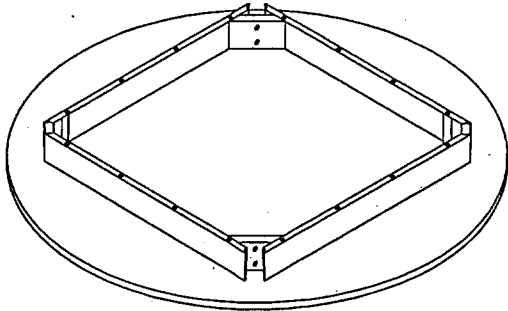

## ROSEN DINING TABLE (8571) 1200 x 760

A

Desk top 1x

B

Leg 4x

C

Allen key 1x

D