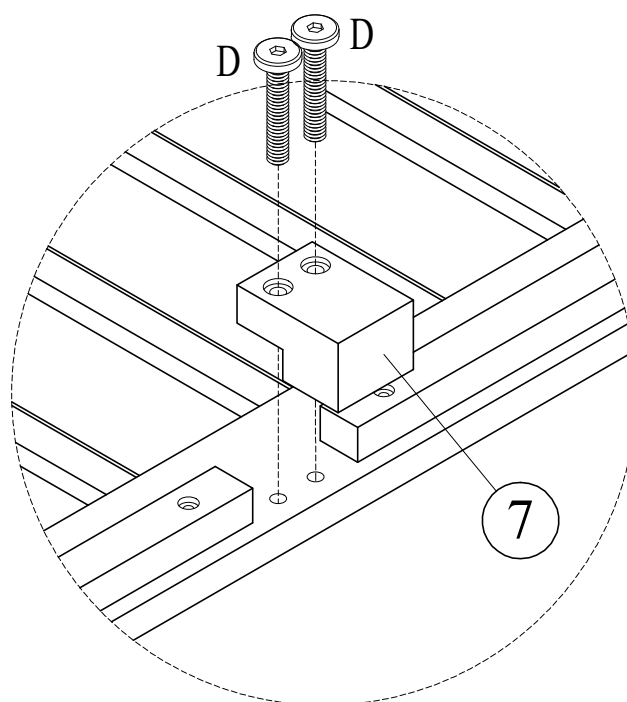

STEP-ÉTAPE-2

D		I	
4PCS		1PC