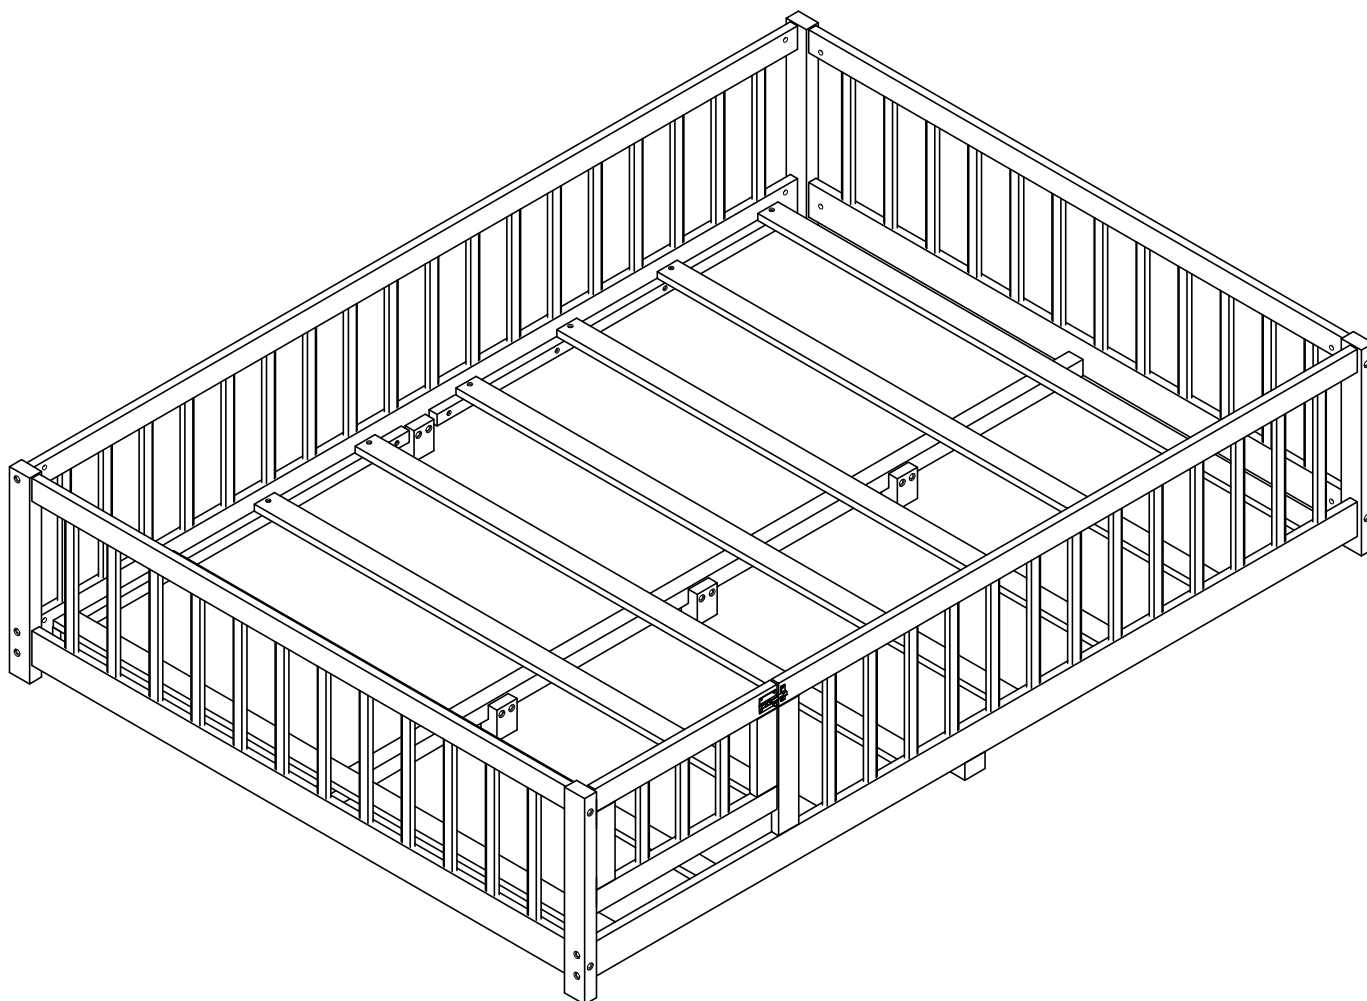

**ASSEMBLY INSTRUCTION**  
**BW000532**  
**FLOOR BED**  
**INSTRUCTIONS DE MONTAGE**  
**BW000532**  
**LIT AU SOL**

Bed type	Length	Width	Thickness
Full Standard	75"	54"	6" max
Type de lit	Longueur	Largeur	Épaisseur
Complète Standard	75"	54"	6" maximum