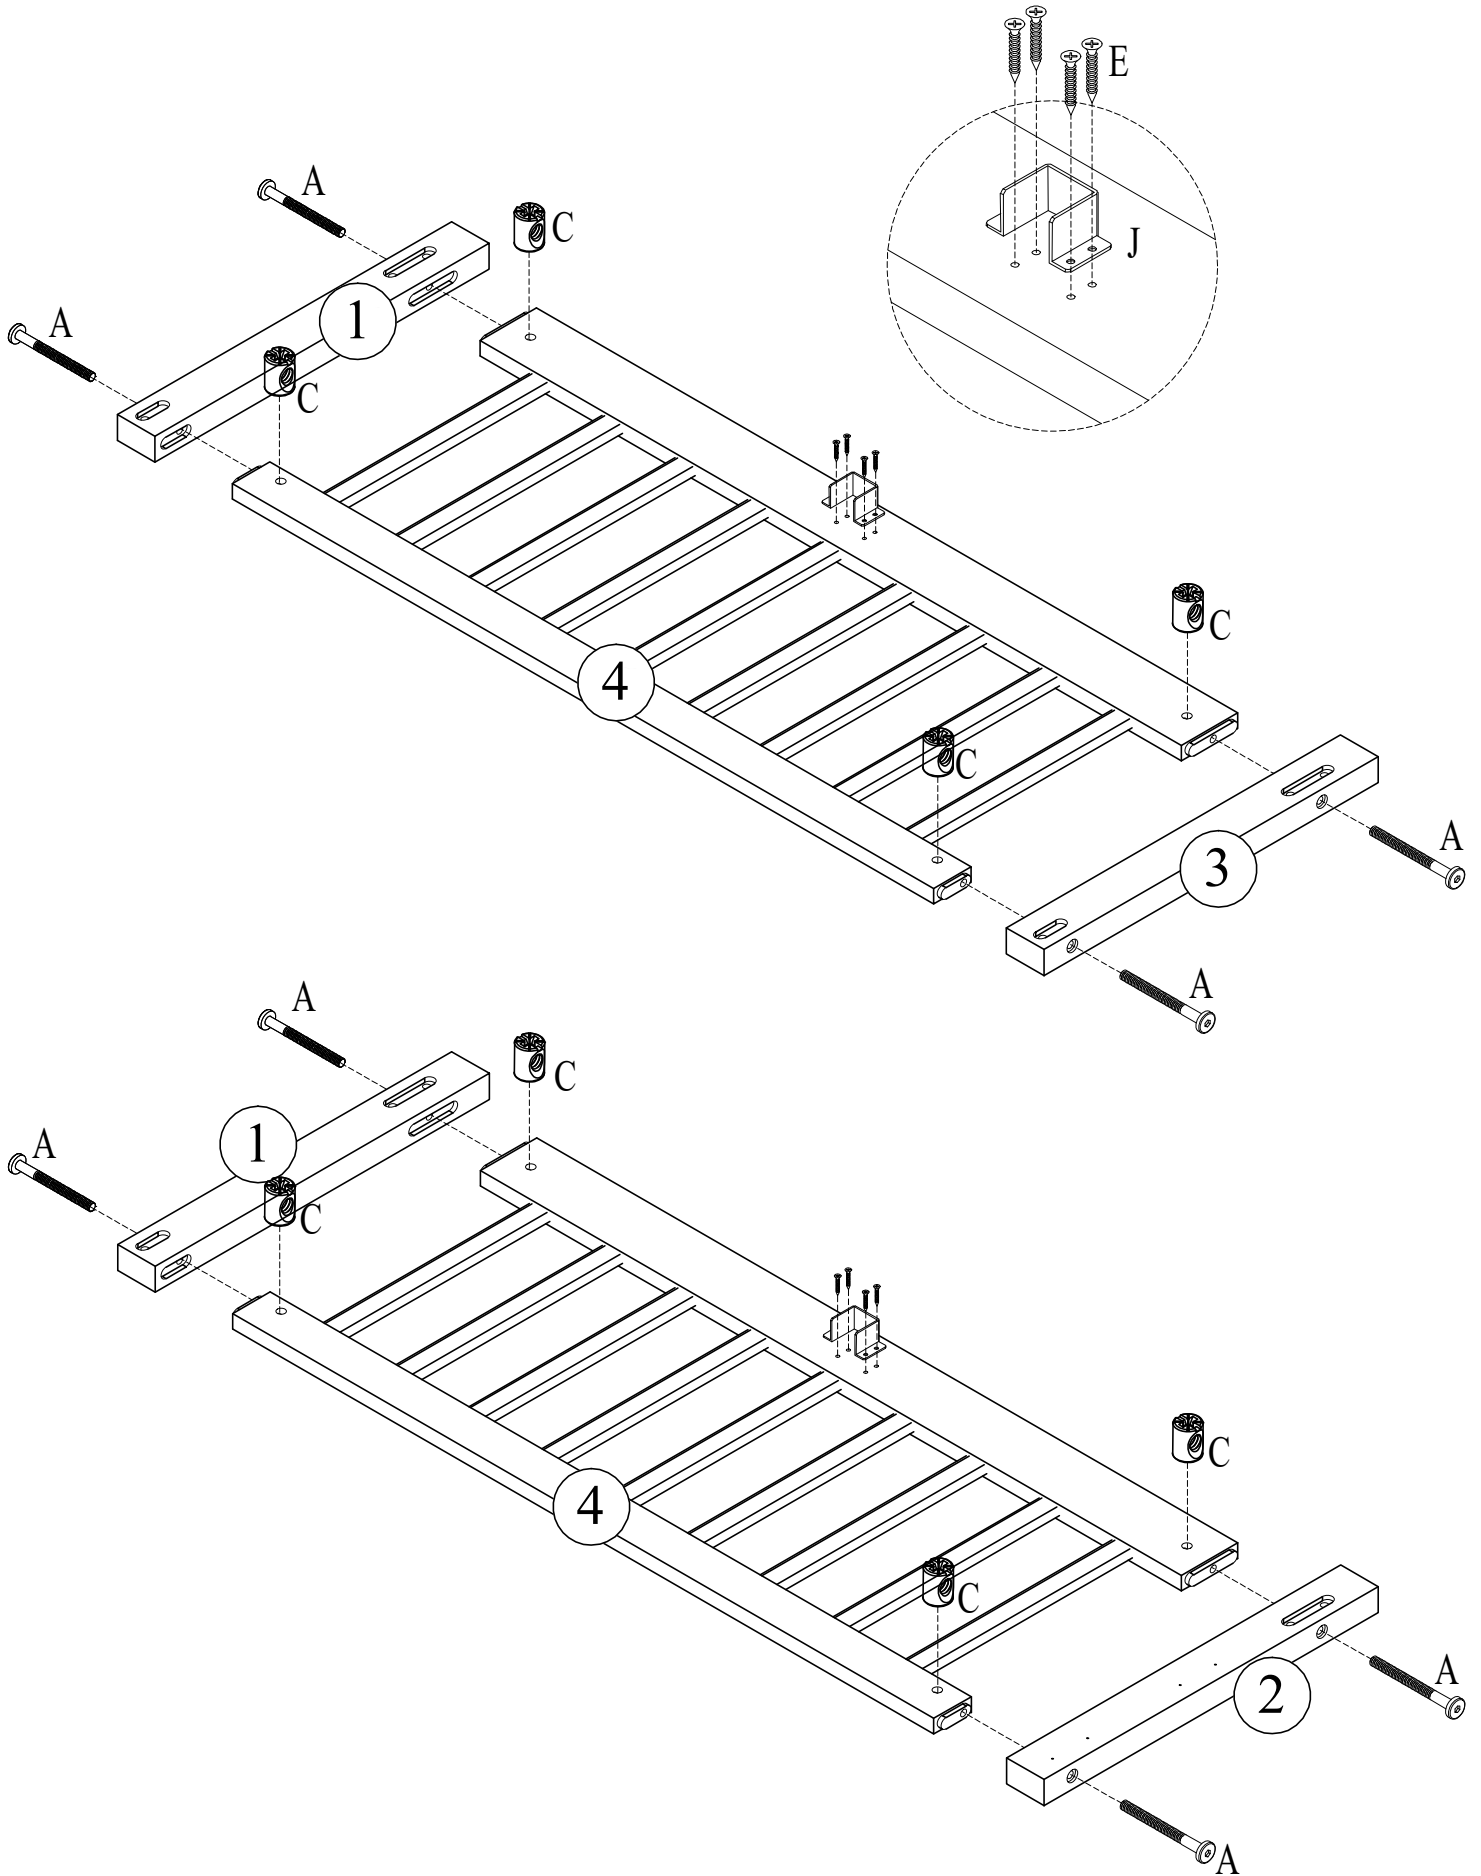

STEP-ÉTAPE- 1

J	E	C	A	I
2PCS	8PCS	8PCS	8PCS	1PC