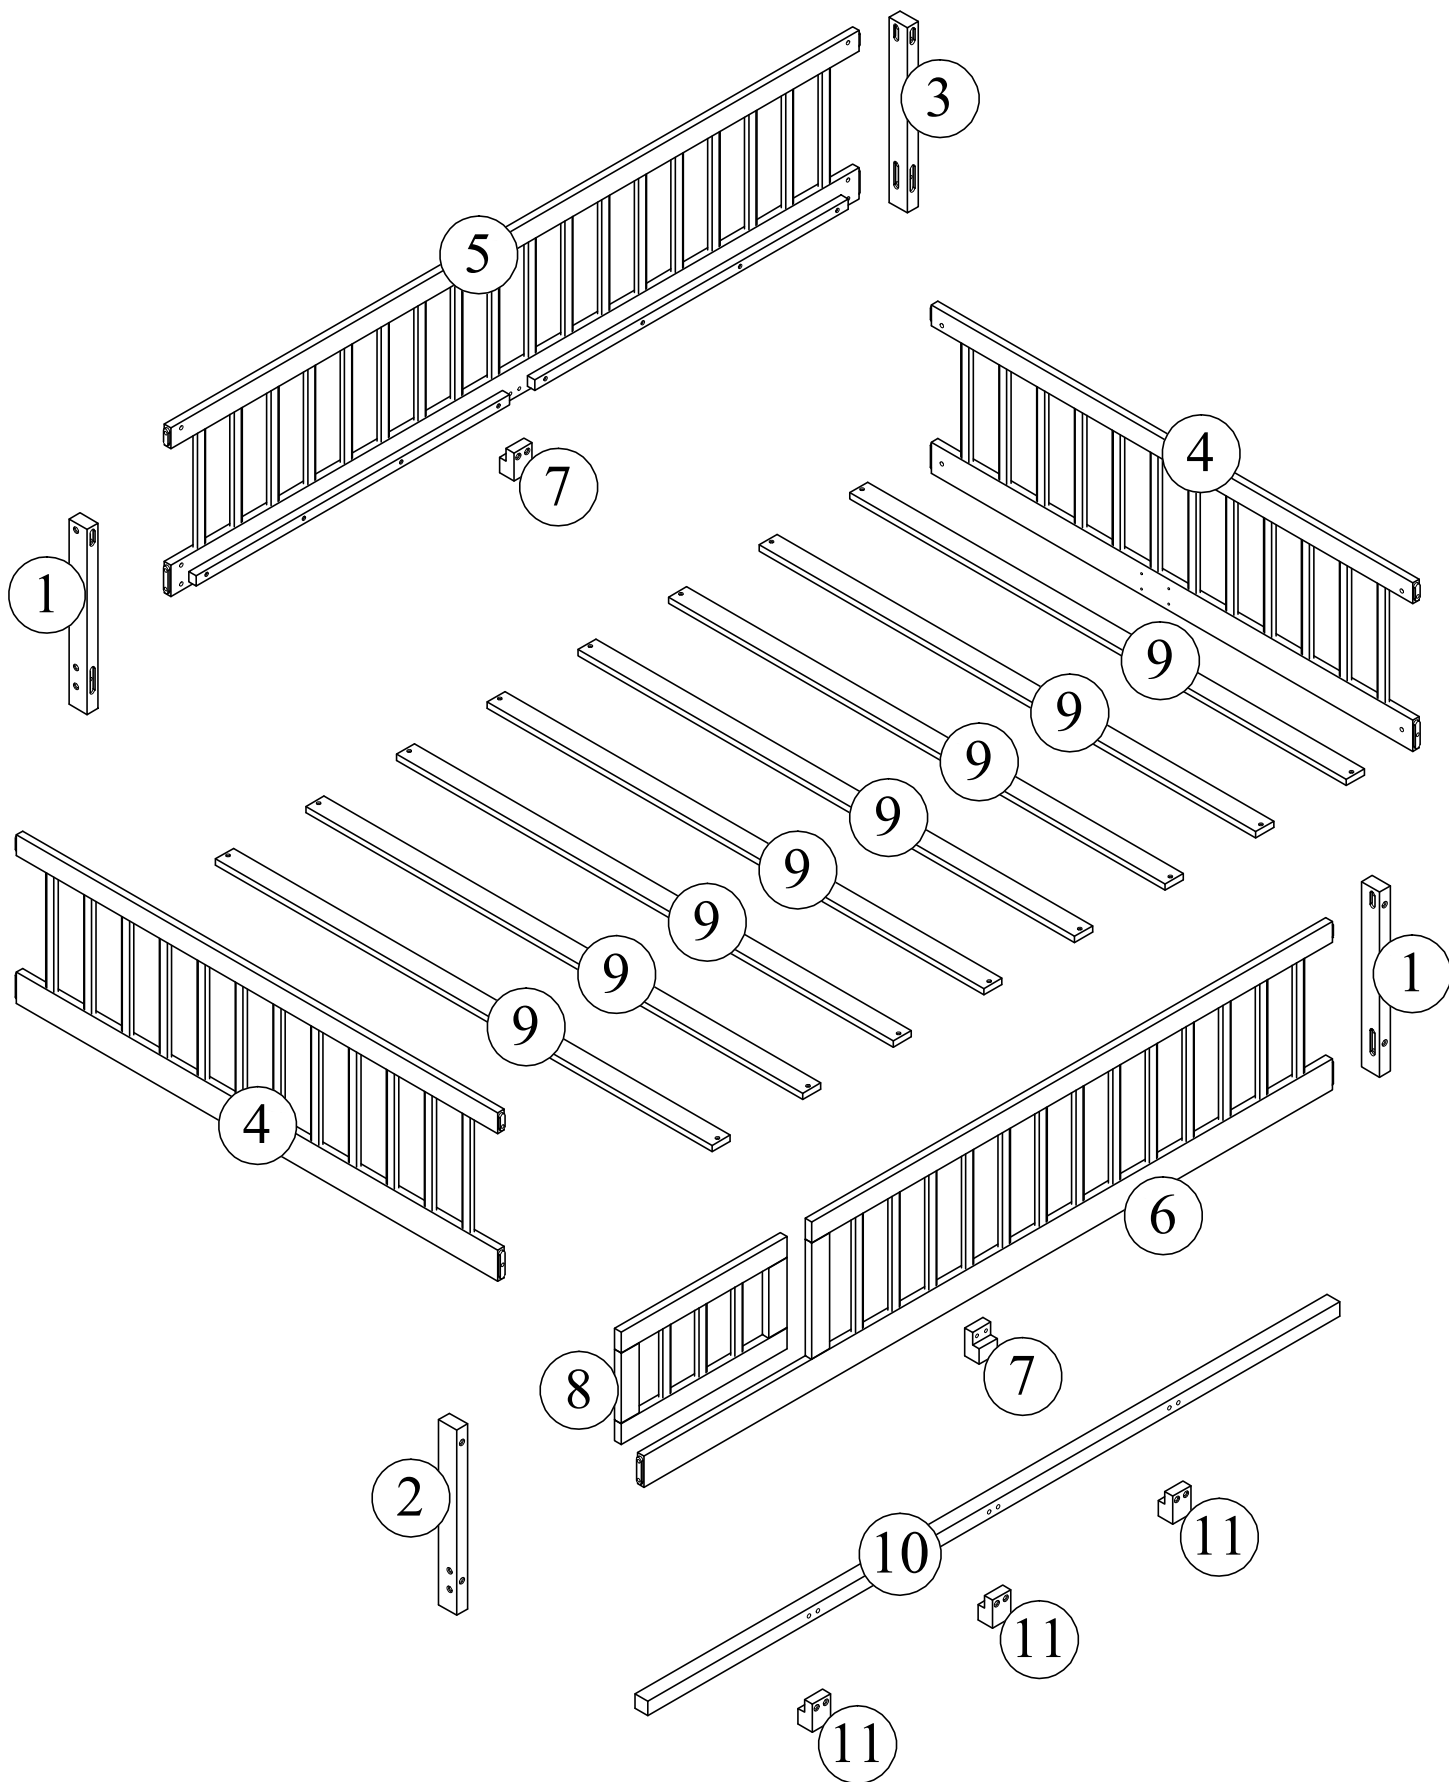

Detail View
vue détaillée