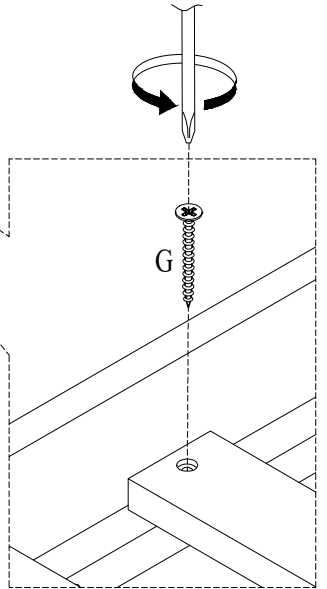

STEP-ÉTAPE-6

G
16PCS