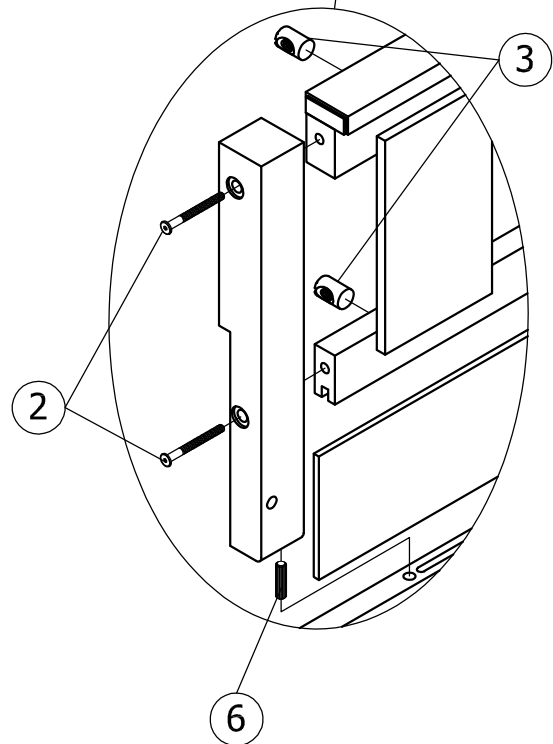

Panel-2pcs

D3

Slats-7pcs

Hardware List (BW00376)

<p>1</p>  <p>Bolts Ø1/4" x 25 mm - 4pcs</p>	<p>2</p>  <p>Bolts Ø1/4" x 80 mm -32pcs</p>	<p>3</p>  <p>Ø1/4" x 13 mm Horizontal-Hole bolts -32 pcs</p>
<p>4</p>  <p>Bolts Ø1/4" x 35 mm - 2pcs</p>	<p>5</p>  <p>Wood dowel Ø10 x 40 mm -12pcs</p>	<p>6</p>  <p>Wood dowel Ø8 x 30 mm - 10pcs</p>
<p>7</p>  <p>Wood dowel Ø6 x 30 mm - 16pcs</p>	<p>8</p>  <p>WoodBar-4pcs</p>	<p>9</p>  <p>Screws 1/4" x60mm- 2pcs</p>
<p>10</p>  <p>Screws 1/4" x40mm- 8pcs</p>	<p>11</p>  <p>Steel Bracket - 10pcs</p>	<p>12</p>  <p>Wood Screws M3.5 x 15mm-52pcs</p>
<p>13</p>  <p>Wood Screws M4 x 30mm- 44pcs</p>	<p>14</p>  <p>Wheels -8pcs</p>	<p>15</p>  <p>Allen Key - 1pc</p>

2	3	5
		
3(pcs)	3(pcs)	2(pcs)

STEP 5:

8 	13 
4(pcs)	8(pcs)

STEP 6:

2 	3 	5 
4(pcs)	4(pcs)	1(pcs)

STEP 8:

2	3	6
		
8(pcs)	8(pcs)	2(pcs)

STEP 9: