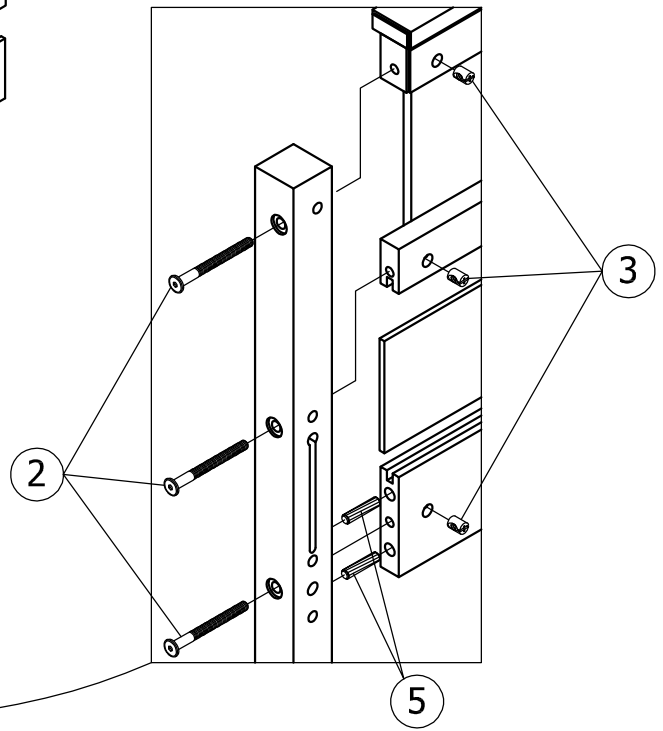

2	3	5
3(pcs)	3(pcs)	2(pcs)