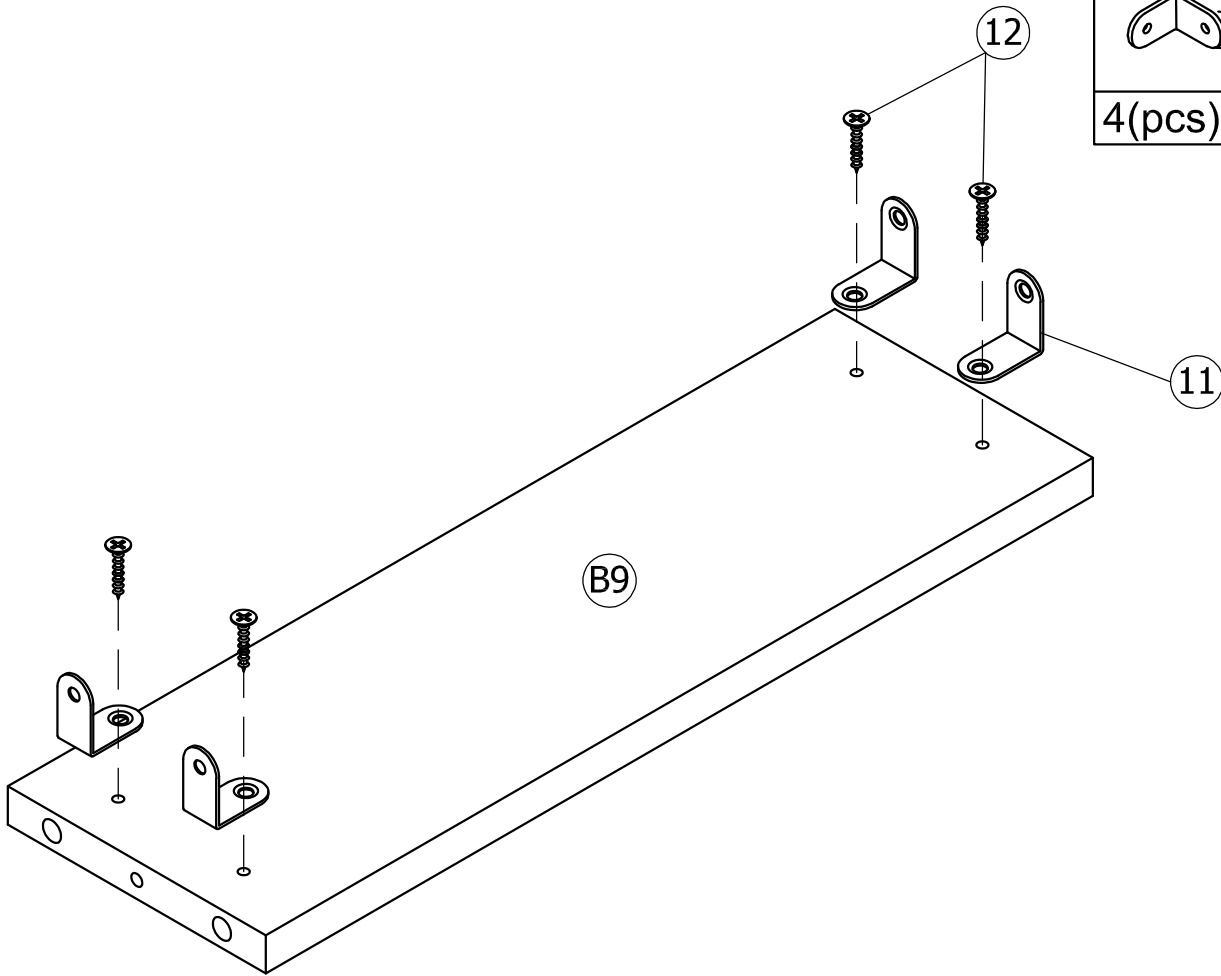

Panel-2pcs

D3

Slats-7pcs

Hardware List (BW00376)

<p>1</p>  <p>Bolts Ø1/4" x 25 mm - 4pcs</p>	<p>2</p>  <p>Bolts Ø1/4" x 80 mm -32pcs</p>	<p>3</p>  <p>Ø1/4" x 13 mm Horizontal-Hole bolts -32 pcs</p>
<p>4</p>  <p>Bolts Ø1/4" x 35 mm - 2pcs</p>	<p>5</p>  <p>Wood dowel Ø10 x 40 mm -12pcs</p>	<p>6</p>  <p>Wood dowel Ø8 x 30 mm - 10pcs</p>
<p>7</p>  <p>Wood dowel Ø6 x 30 mm - 16pcs</p>	<p>8</p>  <p>WoodBar-4pcs</p>	<p>9</p>  <p>Screws 1/4" x60mm- 2pcs</p>
<p>10</p>  <p>Screws 1/4" x40mm- 8pcs</p>	<p>11</p>  <p>Steel Bracket - 10pcs</p>	<p>12</p>  <p>Wood Screws M3.5 x 15mm-52pcs</p>
<p>13</p>  <p>Wood Screws M4 x 30mm- 44pcs</p>	<p>14</p>  <p>Wheels -8pcs</p>	<p>15</p>  <p>Allen Key - 1pc</p>

2	3	5
		
3(pcs)	3(pcs)	2(pcs)

STEP 5:

8 	13 
4(pcs)	8(pcs)

STEP 6:

2 	3 	5 
4(pcs)	4(pcs)	1(pcs)

STEP 8:

2	3	6
		
8(pcs)	8(pcs)	2(pcs)

STEP 9:

11	12
	
4(pcs)	4(pcs)

STEP 10:

11	12
	
4(pcs)	4(pcs)

STEP 11:

6	10
	
8(pcs)	6(pcs)

STEP 12:

12

8(pcs)