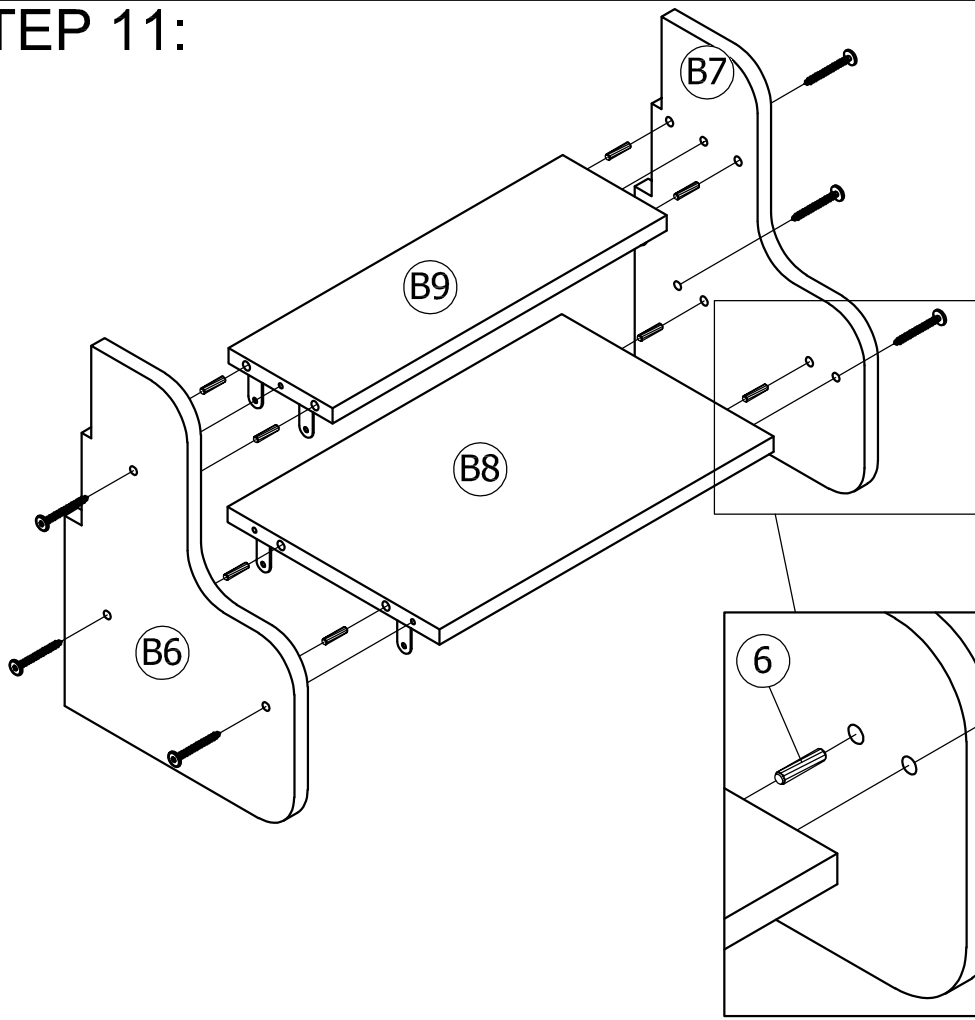

Panel-2pcs

D3

Slats-7pcs

Hardware List (BW00376)

<p>1</p>  <p>Bolts Ø1/4" x 25 mm - 4pcs</p>	<p>2</p>  <p>Bolts Ø1/4" x 80 mm -32pcs</p>	<p>3</p>  <p>Ø1/4" x 13 mm Horizontal-Hole bolts -32 pcs</p>
<p>4</p>  <p>Bolts Ø1/4" x 35 mm - 2pcs</p>	<p>5</p>  <p>Wood dowel Ø10 x 40 mm -12pcs</p>	<p>6</p>  <p>Wood dowel Ø8 x 30 mm - 10pcs</p>
<p>7</p>  <p>Wood dowel Ø6 x 30 mm - 16pcs</p>	<p>8</p>  <p>WoodBar-4pcs</p>	<p>9</p>  <p>Screws 1/4" x60mm- 2pcs</p>
<p>10</p>  <p>Screws 1/4" x40mm- 8pcs</p>	<p>11</p>  <p>Steel Bracket - 10pcs</p>	<p>12</p>  <p>Wood Screws M3.5 x 15mm-52pcs</p>
<p>13</p>  <p>Wood Screws M4 x 30mm- 44pcs</p>	<p>14</p>  <p>Wheels -8pcs</p>	<p>15</p>  <p>Allen Key - 1pc</p>

11	12
	
4(pcs)	4(pcs)

STEP 10:

11	12
	
4(pcs)	4(pcs)

STEP 11:

6	10
	
8(pcs)	6(pcs)

STEP 12:

12

8(pcs)