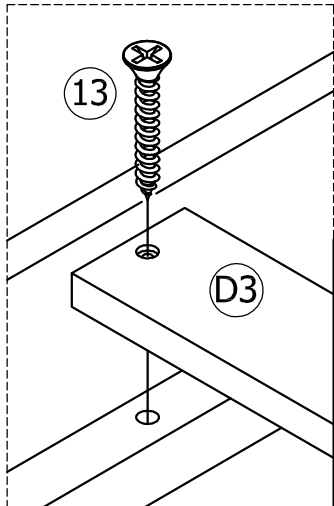

STEP 20:

13

14(pcs)