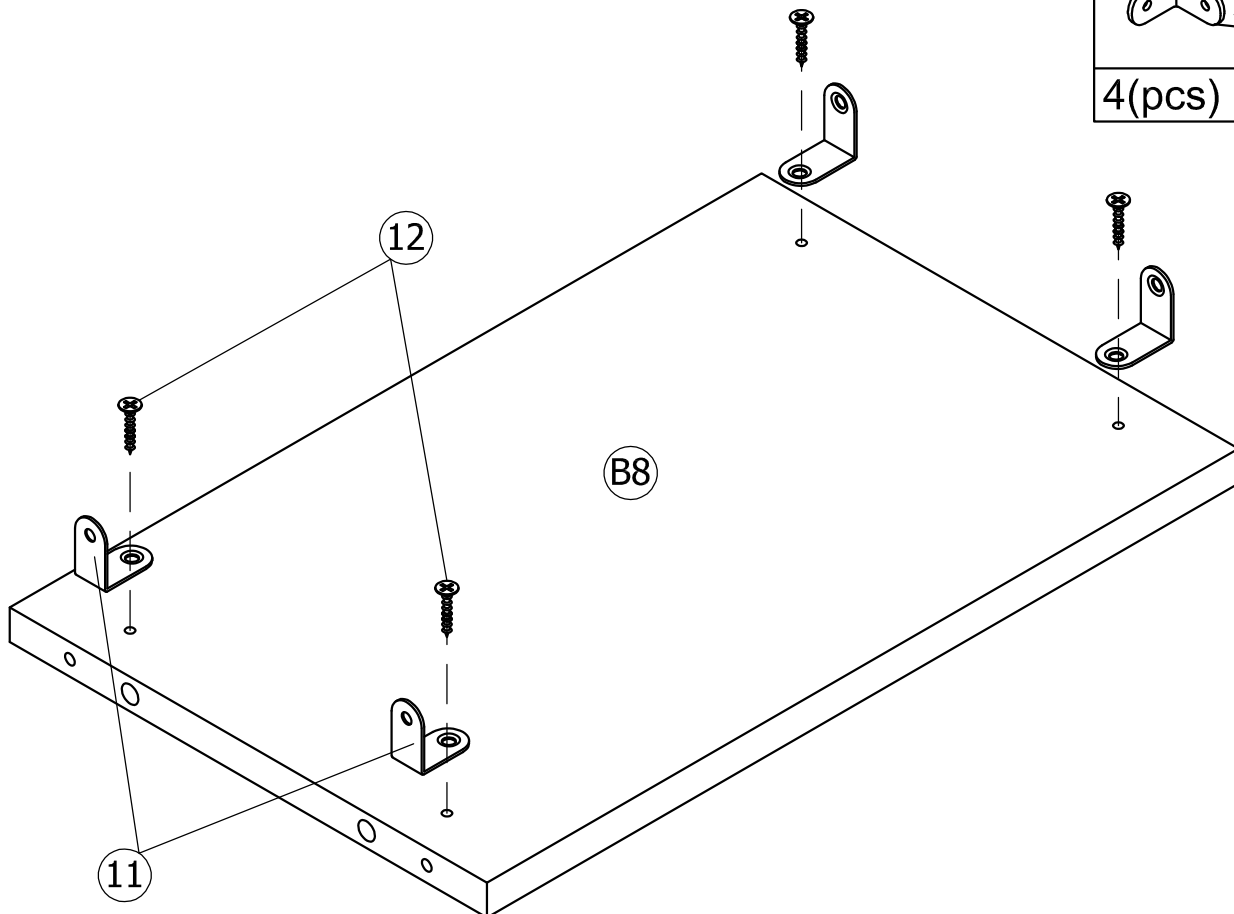

STEP 10:

11	12
4(pcs)	4(pcs)