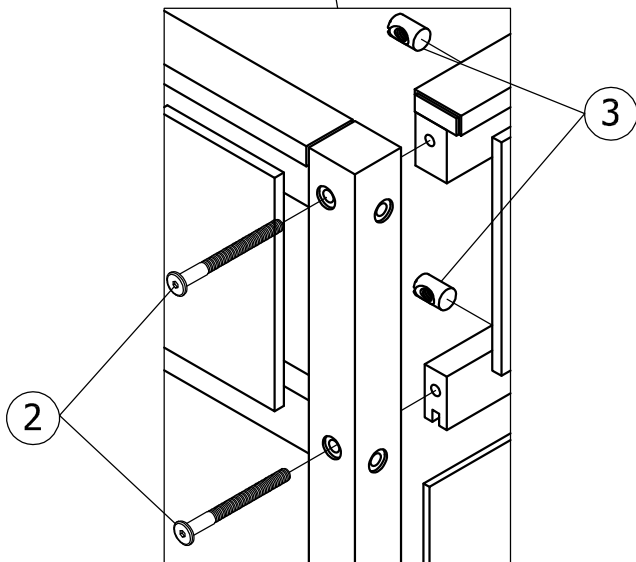

Panel-2pcs

D3

Slats-7pcs

Hardware List (BW00376)

<p>1</p>  <p>Bolts Ø1/4" x 25 mm - 4pcs</p>	<p>2</p>  <p>Bolts Ø1/4" x 80 mm -32pcs</p>	<p>3</p>  <p>Ø1/4" x 13 mm Horizontal-Hole bolts -32 pcs</p>
<p>4</p>  <p>Bolts Ø1/4" x 35 mm - 2pcs</p>	<p>5</p>  <p>Wood dowel Ø10 x 40 mm -12pcs</p>	<p>6</p>  <p>Wood dowel Ø8 x 30 mm - 10pcs</p>
<p>7</p>  <p>Wood dowel Ø6 x 30 mm - 16pcs</p>	<p>8</p>  <p>WoodBar-4pcs</p>	<p>9</p>  <p>Screws 1/4" x60mm- 2pcs</p>
<p>10</p>  <p>Screws 1/4" x40mm- 8pcs</p>	<p>11</p>  <p>Steel Bracket - 10pcs</p>	<p>12</p>  <p>Wood Screws M3.5 x 15mm-52pcs</p>
<p>13</p>  <p>Wood Screws M4 x 30mm- 44pcs</p>	<p>14</p>  <p>Wheels -8pcs</p>	<p>15</p>  <p>Allen Key - 1pc</p>

2	3	5
		
3(pcs)	3(pcs)	2(pcs)

STEP 5:

8 	13 
4(pcs)	8(pcs)

STEP 6:

2 	3 	5 
4(pcs)	4(pcs)	1(pcs)

STEP 8:

2	3	6
		
8(pcs)	8(pcs)	2(pcs)

STEP 9:

11	12
	
4(pcs)	4(pcs)

STEP 10:

11	12
	
4(pcs)	4(pcs)

STEP 11:

6	10
	
8(pcs)	6(pcs)

STEP 12:

12

8(pcs)