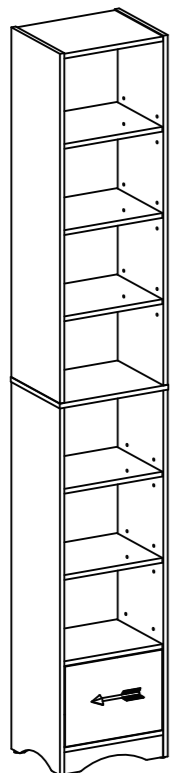

Montageanleitung

Tipp!

ÜBERPRÜFEN Sie alle in dieser Anleitung aufgeführten Komponenten und Schrauben, bevor Sie die Bauteile zusammenbauen. Sollte ein Bauteil fehlen, kontaktieren Sie uns unter support-euteam@vecelo.com um Ersatz zu erhalten.

Rückgaberrichtlinie

Ihre Zufriedenheit ist unsere oberste Priorität. Wenn Sie mit unserem Produkt nicht zufrieden sind, lassen Sie uns bitte wissen, wie wir die Angelegenheit für Sie in Ordnung bringen können. Unser geschultes Kundenbetreu kann die meisten Anliegen lösen und unter Sie bei allen Ihren Fragen. Senden Sie uns einfach eine Nachricht an support-euteam@vecelo.com mit Ihrer Bestellnummer und Ihrer Frage. Um eine volle Rückerstattung zu erhalten, muss der Artikel in einwandfreiem Zustand sein und sich in der Originalverpackung mit allen gelieferten und noch nicht zusammengebaute Komponenten befinden. Zudem wird der eindeutige Kaufnachweis des Artikels.

Problemlösung:

Wir stellen unsere Artikel selbst her, sodass Sie sich auf gleichbleibende Qualität verlassen können.

Item Description: Hohes schmales Bücherregal

Model NO: GG-NO.1

Step 11

1