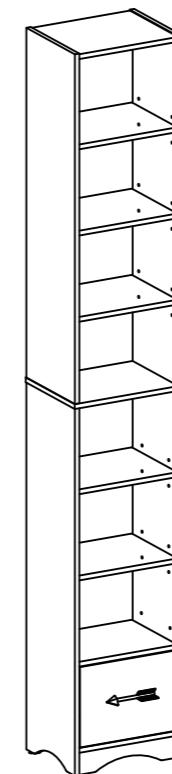

Descripción del artículo: Estantería Alta y Estrecha

Modelo NO: GG-NO.1