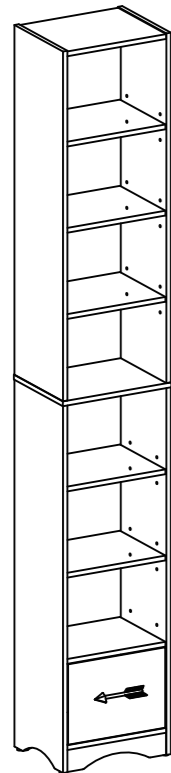

Step 9

Descrizione dell'articolo: Libreria alta e Stretta

Modello NO: GG-NO.1