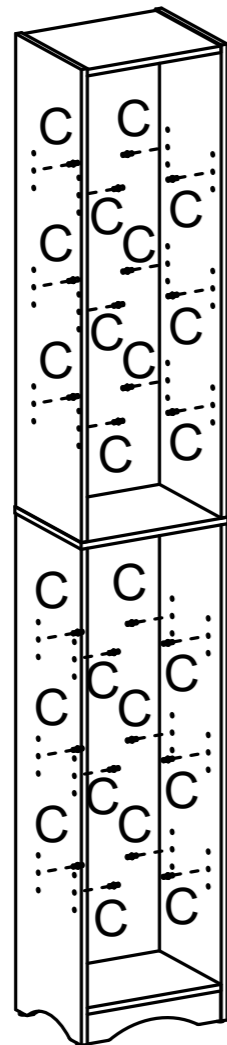

Step 7

AX4

KHD-B19 Lot No.: GG-NO.1

WHT/BLK

Guía de montaje

Consejo!

Verifique todos los componentes y tornillos. Enumerados en esta guía antes de poner las cosas juntas. Si falta alguna pieza, contáctanos al support-euteam@vecelo.com por los desaparecidos parte.

Política de devoluciones

Su satisfacción es nuestra máxima prioridad. Si nuestro el producto no le satisface, háganoslo saber. CÓMO podemos hacer las cosas bien para usted. Nuestro equipo de atención al cliente capacitado puede manejar la mayoría inquietudes y ayudarle con cualquier pregunta es posible que tengas. Simplemente envíales un mensaje en support-euteam@vecelo.com con su número de pedido y pregunta. Ser elegible

para una devolución con reembolso completo, el artículo debe estar en impecable estado, en el embalaje original, con todos los componentes enviados intactos y aún no ensamblado y con la característica única del artículo. Comprobante de compra.

Solución de problemas:

Dirigimos nuestro propio fabricante, así que descansa. Asegurado sobre la consistencia de la calidad

Step 8

CX24

Descripción del artículo: Estantería Alta y Estrecha

Modelo NO: GG-NO.1