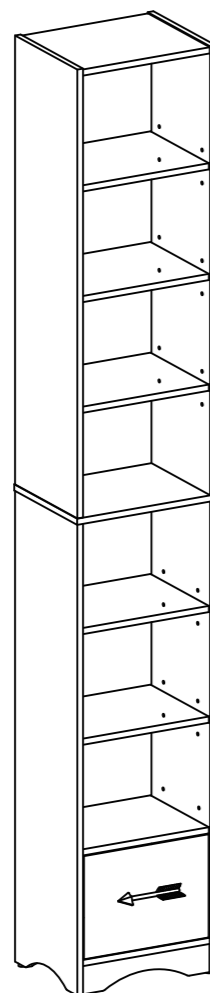

Assembly Guide

Tip!

Do check for all the components and screws listed in this guide before putting things together. If any part is missing, contact us at support@vecelo.com (US / CA) or support-euteam@vecelo.com (EU) for the missing part.

Return Policy

Your satisfaction is our top priority. If our product fails to satisfy you, please let us know how we can make things right for you. Our trained customer care team can handle most concerns and assist you with any questions you may have. Simply shoot them a message at support@vecelo.com(US/CA) or support-euteam@vecelo.com(EU) with your order number and question. To be eligible for a full-refund return, the item must be in pristine condition, in the original packaging, with all of the shipped components intact and not yet assembled, and with the item's unique proof of purchase.