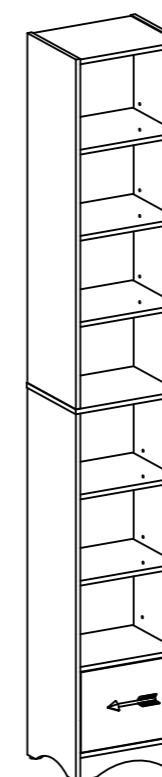

Trouble shooting:

We run our own manufacturer, so rest assured about the quality consistency.

Item Description: Tall Narrow Bookshelf

Model NO: GG-NO.1

Montageanleitung

Tipp!

ÜBERPRÜFEN Sie alle in dieser Anleitung aufgeführten Komponenten und Schrauben, bevor Sie die Bauteile zusammenbauen. Sollte ein Bauteil fehlen, kontaktieren Sie uns unter support-euteam@vecelo.com um Ersatz zu erhalten.

Step 5

Step 6

Step 3

BX4

Step 4

AX4

Components / Bauteile / Composants / Componenti / Componentes /

1		1	2		1
3		1	4		1
5		1	6		1
7		1	8		1
9		1	10		1
11		6	12		1

<p>A</p>	 <p>ST5X28</p>	<p>8</p>	<p>B</p>	 <p>5X40</p>	<p>24</p>
<p>C</p>	 <p>Ø6X17</p>	<p>24</p>	<p>D</p>	 <p>96</p>	<p>1</p>
<p>E</p>	 <p>M4X8</p>	<p>2</p>			<p>1</p>
		<p>1</p>			

Step 1

Step 2