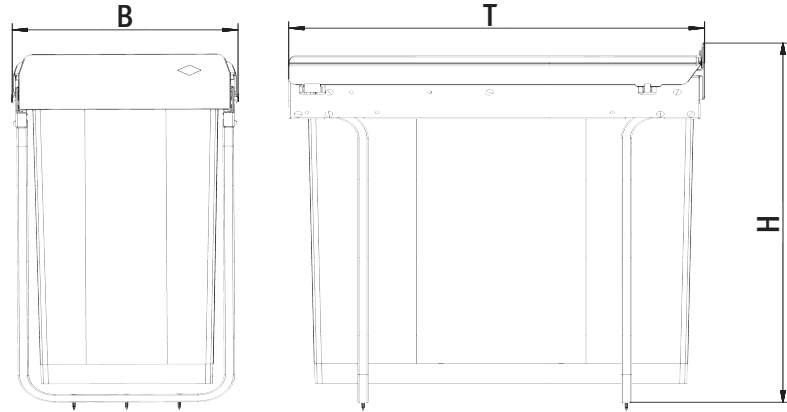

Traditionline Single-Boy

Montageanleitung/Assembly instructions/Instructions de montage/Instruction den montage/Montagehandleiding

Artikel	Liter	H	B	T
8011917	1x 42L	545 mm	260 mm	480 mm