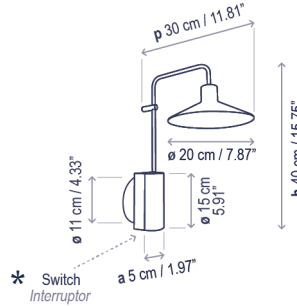

## Technical description / Descripción técnica:

**lbs** Net Weight: 1.7 lbs  
Peso Neto: 1.7 lbs

**Box** 1 Box/Caja  
18.5 x 18.5 x 15.35 inches | 3.0441 ft<sup>3</sup>  
Gross Weight / Peso bruto: 6.5 lbs