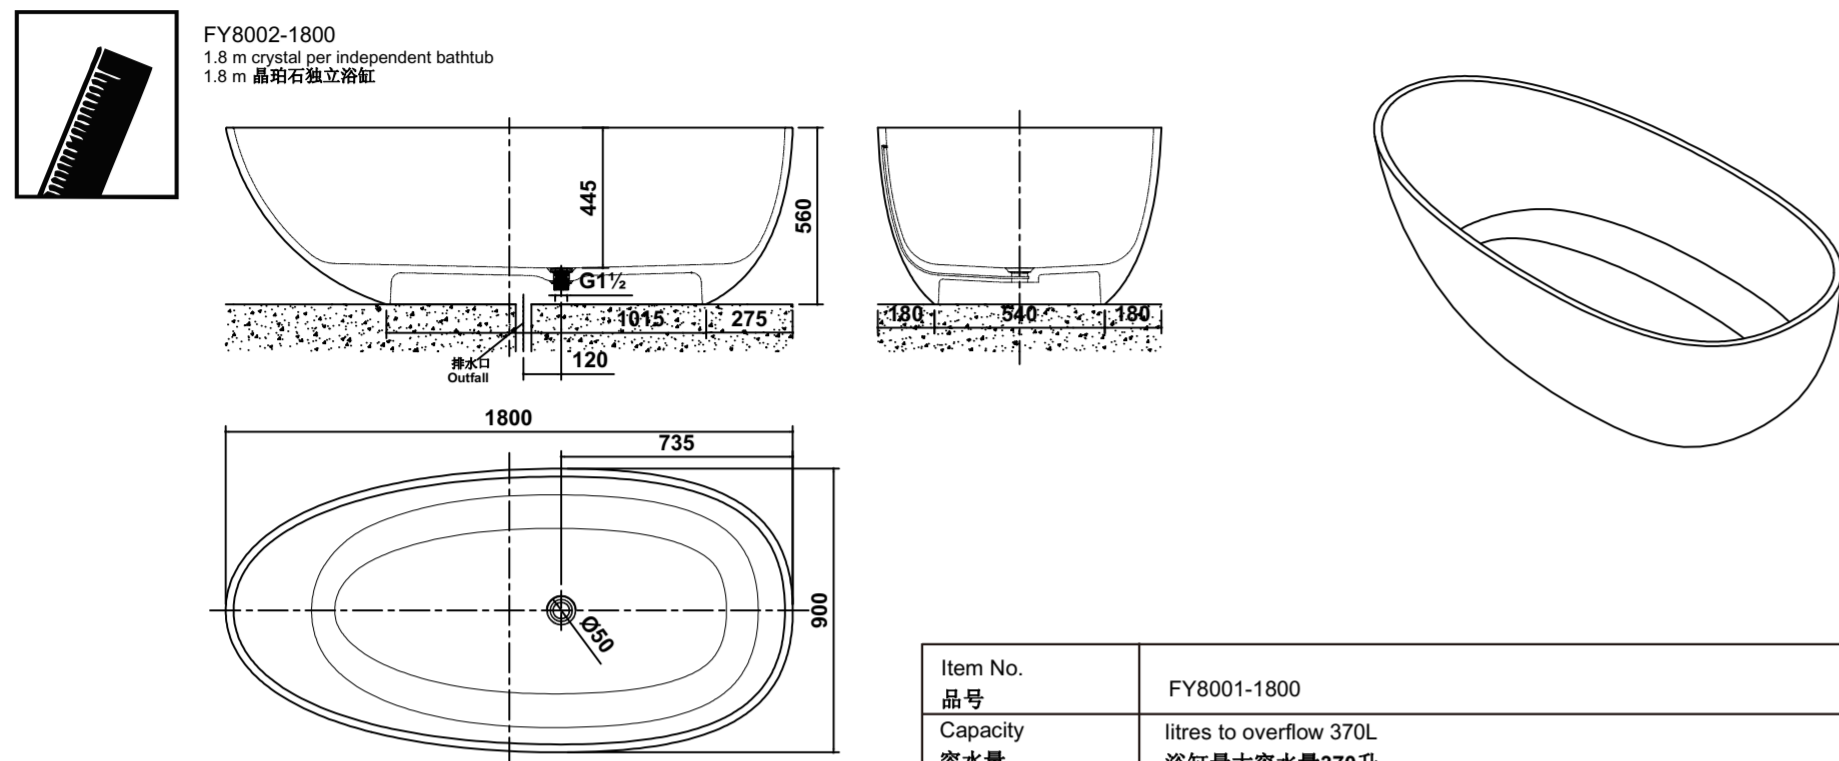

Installation and Care Guide
安装保养手册

ROUGHING-IN 产品尺寸图 (Unit:mm)(单位:毫米)

FY8002-1800
1.8 m crystal per independent bathtub
1.8 m 晶石独立浴缸

Item No. 品号	FY8001-1800
Capacity 容量	litres to overflow 370L 浴缸最大容量370升
Available Color 颜色	Wine Red Black and gray Starry blue 酒红 黑灰 星空蓝
Materials 材质	Crystal Perth stone 晶石
Shipping Package 运输包装	L(长) 1900 X W(宽) 1000 X H(高) 750mm (1set/1CTN 1个/1箱) G.W(毛重) :190 kg

Remarks: Included Press Bath Drain FY1100G.
备注: 包含按压浴缸去水器FY1100G